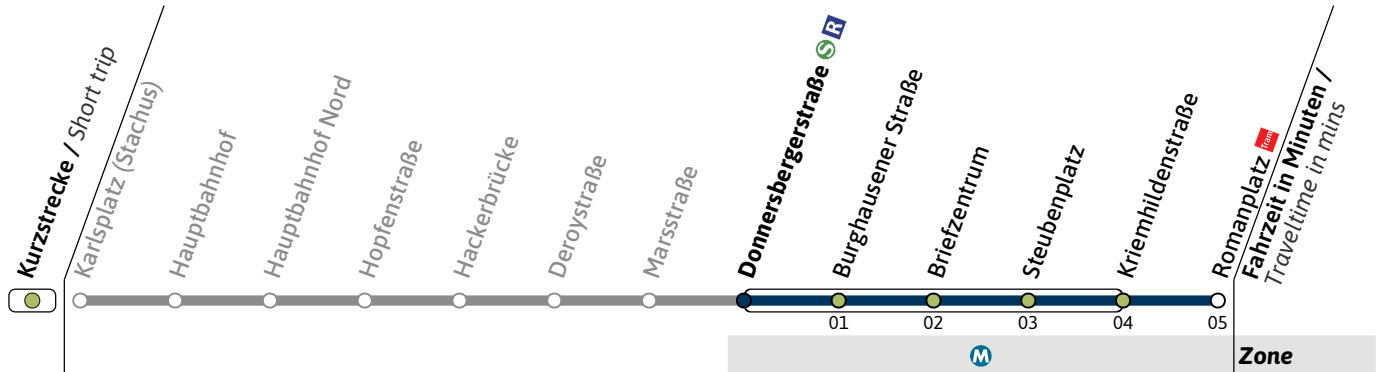

16

Richtung / Destination
Romanplatz **via Steubenplatz**

Schienersatzverkehr
Rail Replacement Service

🕒	Montag - Freitag Monday - Friday					Samstag Saturday					Sonn- und Feiertag Sunday and public holiday																						
	5	12	32	52			12	32	52			12	32	52																			
6	10	19	29	39	49	59	12	32	52		12	32	52																				
7	04	09	14	19	24	29	34	39	44	49	54	59	12	31	46	56	12	32	52														
8	04	09	14	19	24	29	34	39	44	49	54	59	06	19	29	39	49	59	12	22	32	42	52										
9	04	09	14	19	24	29	34	39	44	49	54	59	09	19	29	39	49	59	02	12	22	32	42	52									
10	04	09	14	19	24	29	34	39	44	49	54	59	04	09	14	19	24	29	34	39	44	49	54	59	02	12	22	32	42	52			
11	04	09	14	19	24	29	34	39	44	49	54	59	04	09	14	19	24	29	34	39	44	49	54	59	02	12	18	24	31	38	44	51	58
12	04	09	14	19	24	29	34	39	44	49	54	59	04	09	14	19	24	29	34	39	44	49	54	59	04	11	18	24	31	38	44	51	58
13	04	09	14	19	24	29	34	39	44	49	54	59	04	09	14	19	24	29	34	39	44	49	54	59	04	11	18	24	31	38	44	51	58
14	04	09	14	19	24	29	34	39	44	49	54	59	04	09	14	19	24	29	34	39	44	49	54	59	04	11	18	24	31	38	44	51	58
15	04	09	14	19	24	29	34	39	44	49	54	59	04	09	14	19	24	29	34	39	44	49	54	59	04	11	18	24	31	38	44	51	58
16	04	09	14	19	24	29	34	39	44	49	54	59	04	09	14	19	24	29	34	39	44	49	54	59	04	11	18	24	31	38	44	51	58
17	04	09	14	19	24	29	34	39	44	49	54	59	04	09	14	19	24	29	34	39	44	49	54	59	04	11	18	24	31	38	44	51	58
18	04	09	14	19	24	29	34	39	44	49	54	59	04	09	14	19	24	29	34	39	44	49	54	59	04	11	18	24	31	38	44	51	58
19	04	09	14	19	24	29	34	39	44	49	54	59	04	09	14	19	24	29	34	39	44	49	54	59	04	11	18	24	31	38	44	51	58
20	04	09	14	19	24	29	34	39	44	49	54	59	04	09	19	29	39	49	59	04	12	22	32	42	52								
21	04	09	19	29	39	49	59						09	19	29	39	49	59	02	12	22	32	42	52									
22	09	22	32	42	52								12	22	32	42	52		02	12	22	32	42	52									
23	02	12	22	32	42	52							02	12	22	32	42	52		02	12	22	32	42	52								
0	02	12	22	32	42	52							02	12	22	32	42	52		02	12	22	32	42	52								
1	02	12											02	12						02	12												

Live-Fahrplan und Infos zur Haltestelle
Real time and stop information

Gültig ab 19.02.2024 | Haltestellen-Nummer: 54
Änderungen vorbehalten | mvv-muenchen.de

Münchner Verkehrsgesellschaft mbH
Tel.: 0800 344 22 66 00