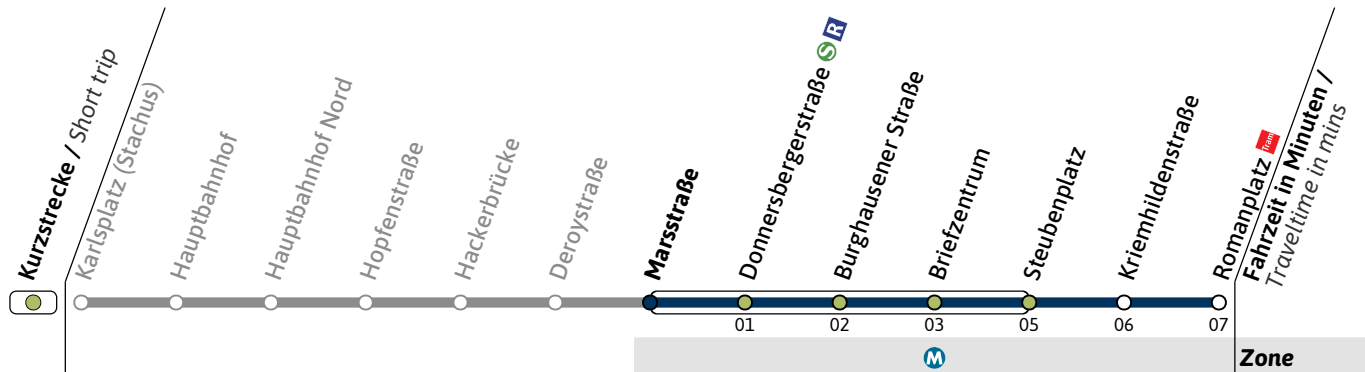

16

Richtung / Destination
Romanplatz via Steubenplatz

Schienersatzverkehr
Rail Replacement Service

🕒	Montag - Freitag Monday - Friday					Samstag Saturday					Sonn- und Feiertag Sunday and public holiday																						
5	11	31	51			11	31	51			11	31	51																				
6	09	17	27	37	47	57	11	31	51			11	31	51																			
7	02	07	12	17	22	27	32	37	42	47	52	57	11	29	44	54	11	31	51														
8	02	07	12	17	22	27	32	37	42	47	52	57	04	17	27	37	47	57	11	21	31	41	51										
9	02	07	12	17	22	27	32	37	42	47	52	57	07	17	27	37	47	57	01	11	21	31	41	51									
10	02	07	12	17	22	27	32	37	42	47	52	57	02	07	12	17	22	27	32	37	42	47	52	57	01	11	21	31	41	51			
11	02	07	12	17	22	27	32	37	42	47	52	57	02	07	12	17	22	27	32	37	42	47	52	57	01	11	17	23	30	37	43	50	57
12	02	07	12	17	22	27	32	37	42	47	52	57	02	07	12	17	22	27	32	37	42	47	52	57	03	10	17	23	30	37	43	50	57
13	02	07	12	17	22	27	32	37	42	47	52	57	02	07	12	17	22	27	32	37	42	47	52	57	03	10	17	23	30	37	43	50	57
14	02	07	12	17	22	27	32	37	42	47	52	57	02	07	12	17	22	27	32	37	42	47	52	57	03	10	17	23	30	37	43	50	57
15	02	07	12	17	22	27	32	37	42	47	52	57	02	07	12	17	22	27	32	37	42	47	52	57	03	10	17	23	30	37	43	50	57
16	02	07	12	17	22	27	32	37	42	47	52	57	02	07	12	17	22	27	32	37	42	47	52	57	03	10	17	23	30	37	43	50	57
17	02	07	12	17	22	27	32	37	42	47	52	57	02	07	12	17	22	27	32	37	42	47	52	57	03	10	17	23	30	37	43	50	57
18	02	07	12	17	22	27	32	37	42	47	52	57	02	07	12	17	22	27	32	37	42	47	52	57	03	10	17	23	30	37	43	50	57
19	02	07	12	17	22	27	32	37	42	47	52	57	02	07	12	17	22	27	32	37	42	47	52	57	03	10	17	23	30	37	43	50	57
20	02	07	12	17	22	27	32	37	42	47	52	57	02	07	17	27	37	47	57	03	11	21	31	41	51								
21	02	07	17	27	37	47	57						07	17	27	37	47	57	01	11	21	31	41	51									
22	07	21	31	41	51								11	21	31	41	51	01	11	21	31	41	51										
23	01	11	21	31	41	51							01	11	21	31	41	51	01	11	21	31	41	51									
0	01	11	21	31	41	51							01	11	21	31	41	51	01	11	21	31	41	51									
1	01	11											01	11					01	11													

Live-Fahrplan und Infos zur Haltestelle
Real time and stop information

Gültig ab 19.02.2024 | Haltestellen-Nummer: 222
Änderungen vorbehalten | mvv-muenchen.de

Münchner Verkehrsgesellschaft mbH
Tel.: 0800 344 22 66 00