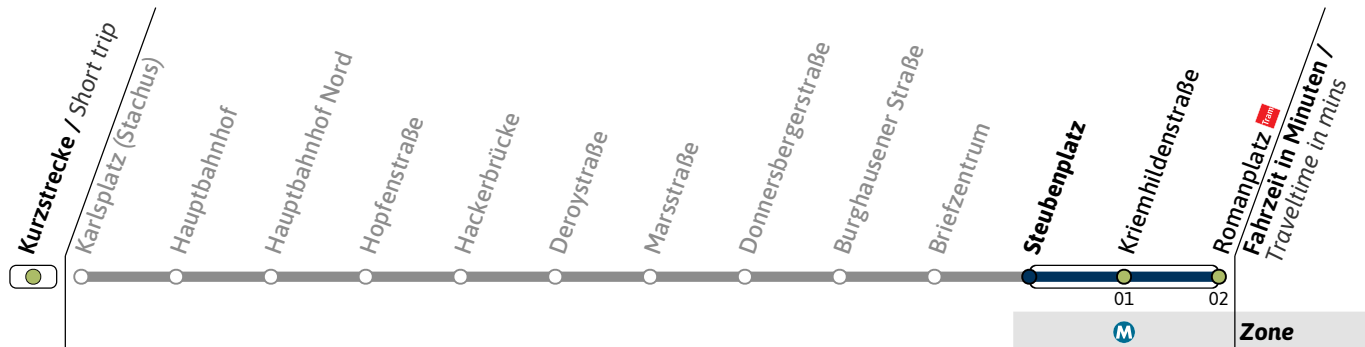

16

Richtung / Destination
Romanplatz

Schienersatzverkehr
Rail Replacement Service

🕒	Montag - Freitag Monday - Friday					Samstag Saturday					Sonn- und Feiertag Sunday and public holiday											
	5	15	35	55			15	35	55			15	35	55								
6	13	23	33	43	53	15	35	55			15	35	55									
7	03 08 13 18 23 28 33 38 43 48 53 58					15	35	50			15	35	55									
8	03 08 13 18 23 28 33 38 43 48 53 58	00	10	23	33	43	53					15	25	35	45	55						
9	03 08 13 18 23 28 33 38 43 48 53 58	03	13	23	33	43	53	05	15	25	35	45	55									
10	03 08 13 18 23 28 33 38 43 48 53 58	03 08 13 18 23 28 33 38 43 48 53 58										05	15	25	35	45	55					
11	03 08 13 18 23 28 33 38 43 48 53 58	03 08 13 18 23 28 33 38 43 48 53 58					05	15	21	27	34	41	47	54								
12	03 08 13 18 23 28 33 38 43 48 53 58	03 08 13 18 23 28 33 38 43 48 53 58					01 07 14						21	27	34	41	47	54				
13	03 08 13 18 23 28 33 38 43 48 53 58	03 08 13 18 23 28 33 38 43 48 53 58					01 07 14						21	27	34	41	47	54				
14	03 08 13 18 23 28 33 38 43 48 53 58	03 08 13 18 23 28 33 38 43 48 53 58					01 07 14						21	27	34	41	47	54				
15	03 08 13 18 23 28 33 38 43 48 53 58	03 08 13 18 23 28 33 38 43 48 53 58					01 07 14						21	27	34	41	47	54				
16	03 08 13 18 23 28 33 38 43 48 53 58	03 08 13 18 23 28 33 38 43 48 53 58					01 07 14						21	27	34	41	47	54				
17	03 08 13 18 23 28 33 38 43 48 53 58	03 08 13 18 23 28 33 38 43 48 53 58					01 07 14						21	27	34	41	47	54				
18	03 08 13 18 23 28 33 38 43 48 53 58	03 08 13 18 23 28 33 38 43 48 53 58					01 07 14						21	27	34	41	47	54				
19	03 08 13 18 23 28 33 38 43 48 53 58	03 08 13 18 23 28 33 38 43 48 53 58					01 07 14						21	27	34	41	47	54				
20	03 08 13 18 23 28 33 38 43 48 53 58	03 08 13	23	33	43	53	01 07	15	25	35	45	55										
21	03 08 13	23	33	43	53	03	13	23	33	43	53	05	15	25	35	45	55					
22	03	13	25	35	45	55	03	15	25	35	45	55	05	15	25	35	45	55				
23	05	15	25	35	45	55	05	15	25	35	45	55	05	15	25	35	45	55				
0	05	15	25	35	45	55	05	15	25	35	45	55	05	15	25	35	45	55				
1	05	15					05	15					05	15								

Live-Fahrplan und Infos zur Haltestelle
Real time and stop information

Gültig ab 19.02.2024 | Haltestellen-Nummer: 216
Änderungen vorbehalten | mvv-muenchen.de

Münchner Verkehrsgesellschaft mbH
Tel.: 0800 344 22 66 00