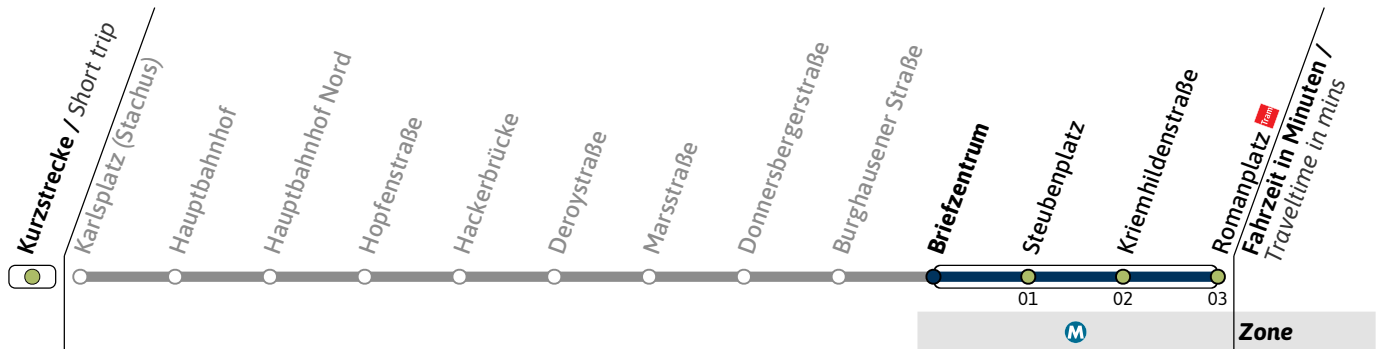

16

Richtung / Destination
Romanplatz via Steubenplatz

Schienersatzverkehr
Rail Replacement Service

🕒	Montag - Freitag Monday - Friday					Samstag Saturday					Sonn- und Feiertag Sunday and public holiday																						
5	14	34	54			14	34	54			14	34	54																				
6	12	21	31	41	51	14	34	54			14	34	54																				
7	01	06	11	16	21	26	31	36	41	46	51	56	14	33	48	58	14	34	54														
8	01	06	11	16	21	26	31	36	41	46	51	56	08	21	31	41	51	14	24	34	44	54											
9	01	06	11	16	21	26	31	36	41	46	51	56	01	11	21	31	41	51	04	14	24	34	44	54									
10	01	06	11	16	21	26	31	36	41	46	51	56	01	06	11	16	21	26	31	36	41	46	51	56	04	14	24	34	44	54			
11	01	06	11	16	21	26	31	36	41	46	51	56	01	06	11	16	21	26	31	36	41	46	51	56	04	14	20	26	33	40	46	53	
12	01	06	11	16	21	26	31	36	41	46	51	56	01	06	11	16	21	26	31	36	41	46	51	56	00	06	13	20	26	33	40	46	53
13	01	06	11	16	21	26	31	36	41	46	51	56	01	06	11	16	21	26	31	36	41	46	51	56	00	06	13	20	26	33	40	46	53
14	01	06	11	16	21	26	31	36	41	46	51	56	01	06	11	16	21	26	31	36	41	46	51	56	00	06	13	20	26	33	40	46	53
15	01	06	11	16	21	26	31	36	41	46	51	56	01	06	11	16	21	26	31	36	41	46	51	56	00	06	13	20	26	33	40	46	53
16	01	06	11	16	21	26	31	36	41	46	51	56	01	06	11	16	21	26	31	36	41	46	51	56	00	06	13	20	26	33	40	46	53
17	01	06	11	16	21	26	31	36	41	46	51	56	01	06	11	16	21	26	31	36	41	46	51	56	00	06	13	20	26	33	40	46	53
18	01	06	11	16	21	26	31	36	41	46	51	56	01	06	11	16	21	26	31	36	41	46	51	56	00	06	13	20	26	33	40	46	53
19	01	06	11	16	21	26	31	36	41	46	51	56	01	06	11	16	21	26	31	36	41	46	51	56	00	06	13	20	26	33	40	46	53
20	01	06	11	16	21	26	31	36	41	46	51	56	01	06	11	21	31	41	51						00	06	14	24	34	44	54		
21	01	06	11		21	31	41	51					01	11	21	31	41	51							04	14	24	34	44	54			
22	01	11	24	34	44	54							01	14	24	34	44	54							04	14	24	34	44	54			
23	04	14	24	34	44	54							04	14	24	34	44	54							04	14	24	34	44	54			
0	04	14	24	34	44	54							04	14	24	34	44	54							04	14	24	34	44	54			
1	04	14											04	14											04	14							

Live-Fahrplan und Infos zur Haltestelle
Real time and stop information

Gültig ab 19.02.2024 | Haltestellen-Nummer: 217
Änderungen vorbehalten | mvv-muenchen.de

Münchner Verkehrsgesellschaft mbH
Tel.: 0800 344 22 66 00