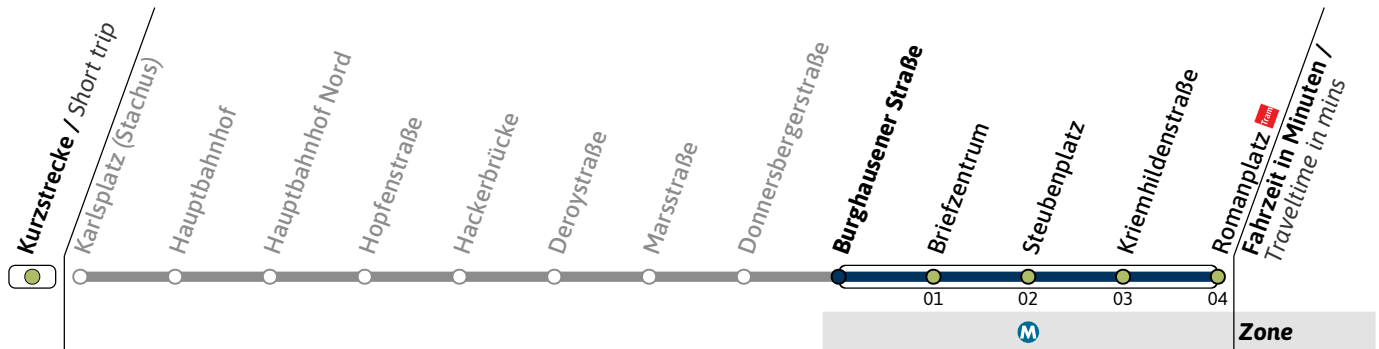

16

Richtung / Destination **Romanplatz** via Steubenplatz

Schienersatzverkehr
Rail Replacement Service

🕒	Montag - Freitag Monday - Friday					Samstag Saturday					Sonn- und Feiertag Sunday and public holiday																						
5	13	33	53			13	33	53			13	33	53																				
6	11	20	30	40	50	13	33	53			13	33	53																				
7	00	05	10	15	20	25	30	35	40	45	50	55	13	32	47	57	13	33	53														
8	00	05	10	15	20	25	30	35	40	45	50	55	07	20	30	40	50	13	23	33	43	53											
9	00	05	10	15	20	25	30	35	40	45	50	55	00	10	20	30	40	50	03	13	23	33	43	53									
10	00	05	10	15	20	25	30	35	40	45	50	55	00	05	10	15	20	25	30	35	40	45	50	55	03	13	23	33	43	53			
11	00	05	10	15	20	25	30	35	40	45	50	55	00	05	10	15	20	25	30	35	40	45	50	55	03	13	19	25	32	39	45	52	59
12	00	05	10	15	20	25	30	35	40	45	50	55	00	05	10	15	20	25	30	35	40	45	50	55	05	12	19	25	32	39	45	52	59
13	00	05	10	15	20	25	30	35	40	45	50	55	00	05	10	15	20	25	30	35	40	45	50	55	05	12	19	25	32	39	45	52	59
14	00	05	10	15	20	25	30	35	40	45	50	55	00	05	10	15	20	25	30	35	40	45	50	55	05	12	19	25	32	39	45	52	59
15	00	05	10	15	20	25	30	35	40	45	50	55	00	05	10	15	20	25	30	35	40	45	50	55	05	12	19	25	32	39	45	52	59
16	00	05	10	15	20	25	30	35	40	45	50	55	00	05	10	15	20	25	30	35	40	45	50	55	05	12	19	25	32	39	45	52	59
17	00	05	10	15	20	25	30	35	40	45	50	55	00	05	10	15	20	25	30	35	40	45	50	55	05	12	19	25	32	39	45	52	59
18	00	05	10	15	20	25	30	35	40	45	50	55	00	05	10	15	20	25	30	35	40	45	50	55	05	12	19	25	32	39	45	52	59
19	00	05	10	15	20	25	30	35	40	45	50	55	00	05	10	15	20	25	30	35	40	45	50	55	05	12	19	25	32	39	45	52	59
20	00	05	10	15	20	25	30	35	40	45	50	55	00	05	10	20	30	40	50						05	13	23	33	43	53			
21	00	05	10	20	30	40	50					00	10	20	30	40	50							03	13	23	33	43	53				
22	00	10	23	33	43	53						00	13	23	33	43	53							03	13	23	33	43	53				
23	03	13	23	33	43	53						03	13	23	33	43	53							03	13	23	33	43	53				
0	03	13	23	33	43	53						03	13	23	33	43	53							03	13	23	33	43	53				
1	03	13										03	13											03	13								

Live-Fahrplan und Infos zur Haltestelle
Real time and stop information

Gültig ab 19.02.2024 | Haltestellen-Nummer: 218
Änderungen vorbehalten | mvv-muenchen.de

Münchner Verkehrsgesellschaft mbH
Tel.: 0800 344 22 66 00