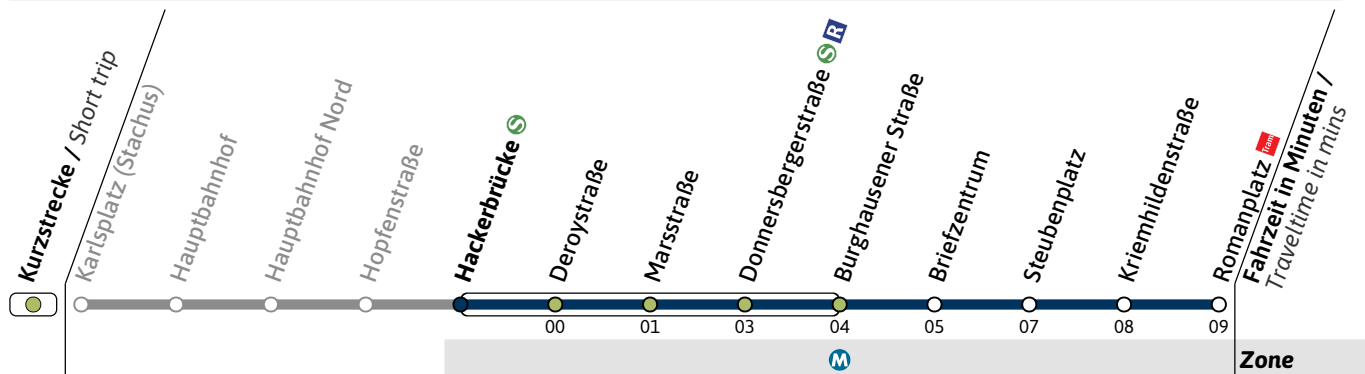

16

Richtung / Destination
Romanplatz via Steubenplatz

Schienenersatzverkehr
Rail Replacement Service

🕒	Montag - Freitag Monday - Friday					Samstag Saturday					Sonn- und Feiertag Sunday and public holiday															
	5	09	29	49			09	29	49			09	29	49												
6	07	15	25	35	45	55	09	29	49			09	29	49												
7	00	05	10	15	20	25	30	35	40	45	50	55	09	27	42	52										
8	00	05	10	15	20	25	30	35	40	45	50	55	02	15	25	35	45	55								
9	00	05	10	15	20	25	30	35	40	45	50	55	05	15	25	35	45	55								
10	00	05	10	15	20	25	30	35	40	45	50	55	00	05	10	15	20	25	30	35	40	45	50	55		
11	00	05	10	15	20	25	30	35	40	45	50	55	00	05	10	15	20	25	30	35	40	45	50	55		
12	00	05	10	15	20	25	30	35	40	45	50	55	00	05	10	15	20	25	30	35	40	45	50	55		
13	00	05	10	15	20	25	30	35	40	45	50	55	00	05	10	15	20	25	30	35	40	45	50	55		
14	00	05	10	15	20	25	30	35	40	45	50	55	00	05	10	15	20	25	30	35	40	45	50	55		
15	00	05	10	15	20	25	30	35	40	45	50	55	00	05	10	15	20	25	30	35	40	45	50	55		
16	00	05	10	15	20	25	30	35	40	45	50	55	00	05	10	15	20	25	30	35	40	45	50	55		
17	00	05	10	15	20	25	30	35	40	45	50	55	00	05	10	15	20	25	30	35	40	45	50	55		
18	00	05	10	15	20	25	30	35	40	45	50	55	00	05	10	15	20	25	30	35	40	45	50	55		
19	00	05	10	15	20	25	30	35	40	45	50	55	00	05	10	15	20	25	30	35	40	45	50	55		
20	00	05	10	15	20	25	30	35	40	45	50	55	00	05	15	25	35	45	55	01	09	19	29	39	49	59
21	00	05	15	25	35	45	55						05	15	25	35	45	55	09	19	29	39	49	59		
22	05	19	29	39	49	59							09	19	29	39	49	59	09	19	29	39	49	59		
23	09	19	29	39	49	59							09	19	29	39	49	59	09	19	29	39	49	59		
0	09	19	29	39	49	59							09	19	29	39	49	59	09	19	29	39	49	59		
1	09												09						09							

Live-Fahrplan und Infos zur Haltestelle
Real time and stop information

Gültig ab 19.02.2024 | Haltestellen-Nummer: 7
Änderungen vorbehalten | mvv-muenchen.de

Münchner Verkehrsgesellschaft mbH
Tel.: 0800 344 22 66 00