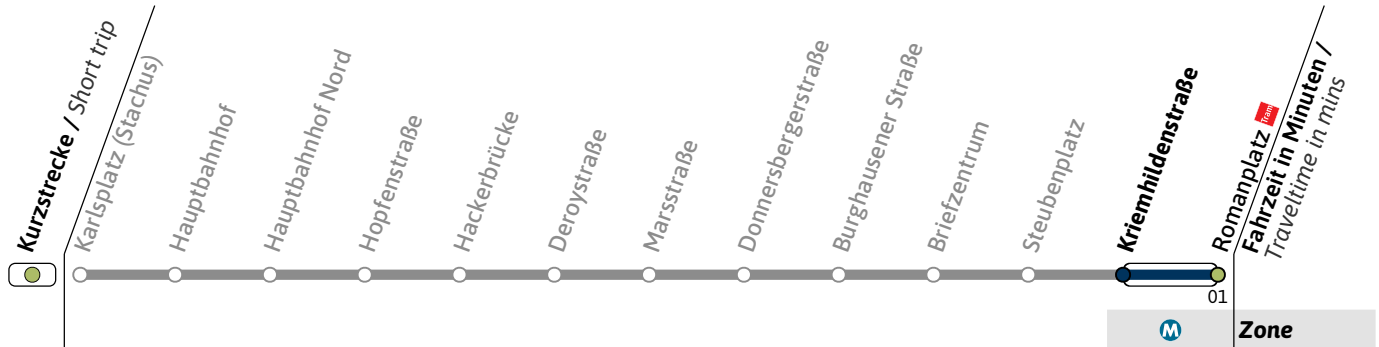

Haltestelle / Stop **Kriemhildenstraße** (Zone **M**)

16

Richtung / Destination **Romanplatz**

Schienersatzverkehr Rail Replacement Service

🕒	Montag - Freitag Monday - Friday					Samstag Saturday					Sonn- und Feiertag Sunday and public holiday																						
	5	16	36	56			16	36	56			16	36	56																			
6	14	24	34	44	54		16	36	56		16	36	56																				
7	04	09	14	19	24	29	34	39	44	49	54	59		16	36	51	16	36	56														
8	04	09	14	19	24	29	34	39	44	49	54	59	01	11	24	34	44	54	16	26	36	46	56										
9	04	09	14	19	24	29	34	39	44	49	54	59	04	14	24	34	44	54	06	16	26	36	46	56									
10	04	09	14	19	24	29	34	39	44	49	54	59	04	09	14	19	24	29	34	39	44	49	54	59	06	16	26	36	46	56			
11	04	09	14	19	24	29	34	39	44	49	54	59	04	09	14	19	24	29	34	39	44	49	54	59	06	16	22	28	35	42	48	55	
12	04	09	14	19	24	29	34	39	44	49	54	59	04	09	14	19	24	29	34	39	44	49	54	59	02	08	15	22	28	35	42	48	55
13	04	09	14	19	24	29	34	39	44	49	54	59	04	09	14	19	24	29	34	39	44	49	54	59	02	08	15	22	28	35	42	48	55
14	04	09	14	19	24	29	34	39	44	49	54	59	04	09	14	19	24	29	34	39	44	49	54	59	02	08	15	22	28	35	42	48	55
15	04	09	14	19	24	29	34	39	44	49	54	59	04	09	14	19	24	29	34	39	44	49	54	59	02	08	15	22	28	35	42	48	55
16	04	09	14	19	24	29	34	39	44	49	54	59	04	09	14	19	24	29	34	39	44	49	54	59	02	08	15	22	28	35	42	48	55
17	04	09	14	19	24	29	34	39	44	49	54	59	04	09	14	19	24	29	34	39	44	49	54	59	02	08	15	22	28	35	42	48	55
18	04	09	14	19	24	29	34	39	44	49	54	59	04	09	14	19	24	29	34	39	44	49	54	59	02	08	15	22	28	35	42	48	55
19	04	09	14	19	24	29	34	39	44	49	54	59	04	09	14	19	24	29	34	39	44	49	54	59	02	08	15	22	28	35	42	48	55
20	04	09	14	19	24	29	34	39	44	49	54	59	04	09	14	24	34	44	54	02	08	16	26	36	46	56							
21	04	09	14	24	34	44	54						04	14	24	34	44	54	06	16	26	36	46	56									
22	04	14	26	36	46	56							04	16	26	36	46	56	06	16	26	36	46	56									
23	06	16	26	36	46	56							06	16	26	36	46	56	06	16	26	36	46	56									
0	06	16	26	36	46	56							06	16	26	36	46	56	06	16	26	36	46	56									
1	06	16											06	16					06	16													

Live-Fahrplan und Infos zur Haltestelle
Real time and stop information

Gültig ab 19.02.2024 | Haltestellen-Nummer: 219
Änderungen vorbehalten | mvv-muenchen.de

Münchner Verkehrsgesellschaft mbH
Tel.: 0800 344 22 66 00