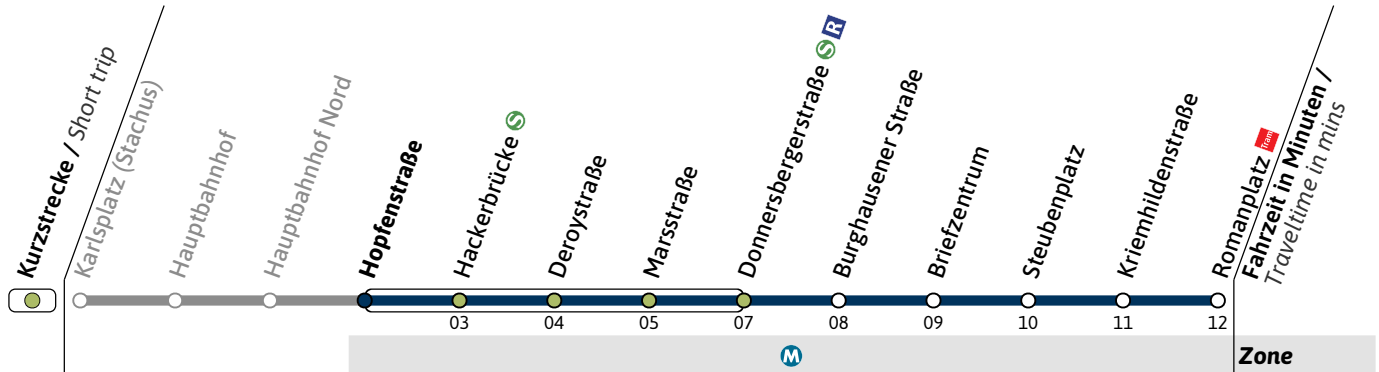

Haltestelle / Stop **Hopfenstraße** (Zone M)

16

Richtung / Destination **Romanplatz** via Hackerbrücke

Schienersatzverkehr Rail Replacement Service

🕒	Montag - Freitag Monday - Friday						Samstag Saturday					Sonn- und Feiertag Sunday and public holiday									
	5	06	26	46	06	26	46	06	26	46	06	26	46								
6	04	12	22	32	42	52 57	06	26	46	06	26	46									
7	02	07	12	17	22	27 32 37 42 47 52 57	06	24	39	49	59	06	26	46							
8	02	07	12	17	22	27 32 37 42 47 52 57	12	22	32	42	52	06	16	26	36	46	56				
9	02	07	12	17	22	27 32 37 42 47 52 57	02	12	22	32	42	52 57	06	16	26	36	46	56			
10	02	07	12	17	22	27 32 37 42 47 52 57	02	07	12	17	22	27 32 37 42 47 52 57	06	16	26	36	46	56			
11	02	07	12	17	22	27 32 37 42 47 52 57	02	07	12	17	22	27 32 37 42 47 52 57	06	12	18	25	32	38	45	52	58
12	02	07	12	17	22	27 32 37 42 47 52 57	02	07	12	17	22	27 32 37 42 47 52 57	05	12	18	25	32	38	45	52	58
13	02	07	12	17	22	27 32 37 42 47 52 57	02	07	12	17	22	27 32 37 42 47 52 57	05	12	18	25	32	38	45	52	58
14	02	07	12	17	22	27 32 37 42 47 52 57	02	07	12	17	22	27 32 37 42 47 52 57	05	12	18	25	32	38	45	52	58
15	02	07	12	17	22	27 32 37 42 47 52 57	02	07	12	17	22	27 32 37 42 47 52 57	05	12	18	25	32	38	45	52	58
16	02	07	12	17	22	27 32 37 42 47 52 57	02	07	12	17	22	27 32 37 42 47 52 57	05	12	18	25	32	38	45	52	58
17	02	07	12	17	22	27 32 37 42 47 52 57	02	07	12	17	22	27 32 37 42 47 52 57	05	12	18	25	32	38	45	52	58
18	02	07	12	17	22	27 32 37 42 47 52 57	02	07	12	17	22	27 32 37 42 47 52 57	05	12	18	25	32	38	45	52	58
19	02	07	12	17	22	27 32 37 42 47 52 57	02	07	12	17	22	27 32 37 42 47 52 57	05	12	18	25	32	38	45	52	58
20	02	07	12	17	22	27 32 37 42 47 52 57	02	12	22	32	42	52	06	16	26	36	46	56			
21	02	12	22	32	42	52	02	12	22	32	42	52	06	16	26	36	46	56			
22	02	16	26	36	46	56	06	16	26	36	46	56	06	16	26	36	46	56			
23	06	16	26	36	46	56	06	16	26	36	46	56	06	16	26	36	46	56			
0	06	16	26	36	46	56	06	16	26	36	46	56	06	16	26	36	46	56			
1	06						06						06								