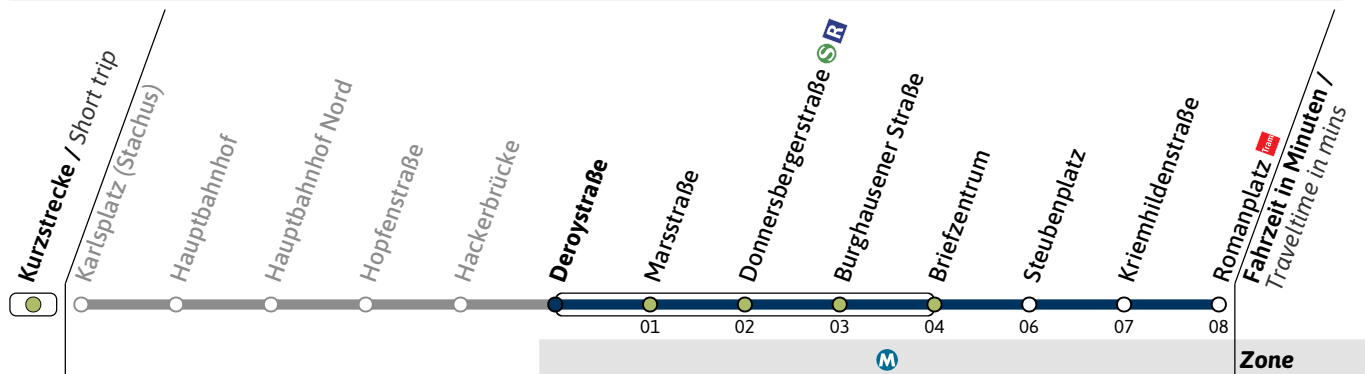

16

Richtung / Destination
Romanplatz via Steubenplatz

Schienersatzverkehr
Rail Replacement Service

🕒	Montag - Freitag Monday - Friday					Samstag Saturday					Sonn- und Feiertag Sunday and public holiday																						
	5	10	30	50		10	30	50			10	30	50																				
6	08	16	26	36	46	56	10	30	50			10	30	50																			
7	01	06	11	16	21	26	31	36	41	46	51	56	10	28	43	53	10	30	50														
8	01	06	11	16	21	26	31	36	41	46	51	56	03	16	26	36	46	56	10	20	30	40	50										
9	01	06	11	16	21	26	31	36	41	46	51	56	06	16	26	36	46	56	00	10	20	30	40	50									
10	01	06	11	16	21	26	31	36	41	46	51	56	01	06	11	16	21	26	31	36	41	46	51	56	00	10	20	30	40	50			
11	01	06	11	16	21	26	31	36	41	46	51	56	01	06	11	16	21	26	31	36	41	46	51	56	00	10	16	22	29	36	42	49	56
12	01	06	11	16	21	26	31	36	41	46	51	56	01	06	11	16	21	26	31	36	41	46	51	56	02	09	16	22	29	36	42	49	56
13	01	06	11	16	21	26	31	36	41	46	51	56	01	06	11	16	21	26	31	36	41	46	51	56	02	09	16	22	29	36	42	49	56
14	01	06	11	16	21	26	31	36	41	46	51	56	01	06	11	16	21	26	31	36	41	46	51	56	02	09	16	22	29	36	42	49	56
15	01	06	11	16	21	26	31	36	41	46	51	56	01	06	11	16	21	26	31	36	41	46	51	56	02	09	16	22	29	36	42	49	56
16	01	06	11	16	21	26	31	36	41	46	51	56	01	06	11	16	21	26	31	36	41	46	51	56	02	09	16	22	29	36	42	49	56
17	01	06	11	16	21	26	31	36	41	46	51	56	01	06	11	16	21	26	31	36	41	46	51	56	02	09	16	22	29	36	42	49	56
18	01	06	11	16	21	26	31	36	41	46	51	56	01	06	11	16	21	26	31	36	41	46	51	56	02	09	16	22	29	36	42	49	56
19	01	06	11	16	21	26	31	36	41	46	51	56	01	06	11	16	21	26	31	36	41	46	51	56	02	09	16	22	29	36	42	49	56
20	01	06	11	16	21	26	31	36	41	46	51	56	01	06	16	26	36	46	56	02	10	20	30	40	50								
21	01	06	16	26	36	46	56						06	16	26	36	46	56	00	10	20	30	40	50									
22	06	20	30	40	50								10	20	30	40	50	00	10	20	30	40	50										
23	00	10	20	30	40	50							00	10	20	30	40	50	00	10	20	30	40	50									
0	00	10	20	30	40	50							00	10	20	30	40	50	00	10	20	30	40	50									
1	00	10											00	10					00	10													

Live-Fahrplan und Infos zur Haltestelle
Real time and stop information

Gültig ab 19.02.2024 | Haltestellen-Nummer: 223
Änderungen vorbehalten | mvv-muenchen.de

Münchner Verkehrsgesellschaft mbH
Tel.: 0800 344 22 66 00