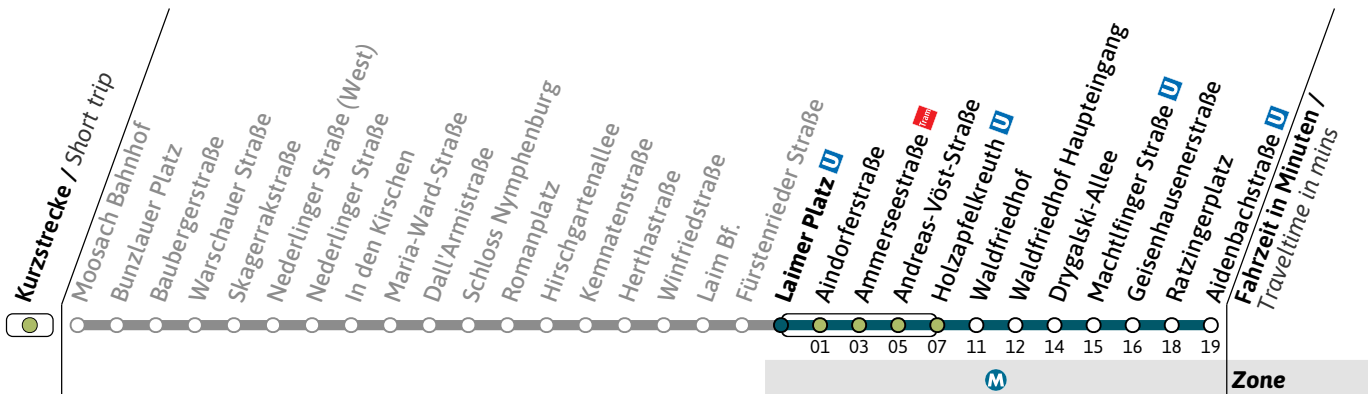

Haltestelle / Stop **Laimer Platz U** (Zone **M**)

51

Richtung / Destination
Aidenbachstraße U via Drygalski-Allee

MetroBus

🕒	Montag - Freitag Monday - Friday					Samstag Saturday					Sonn- und Feiertag Sunday and public holiday				
4					49					49					49
5	09		29		49	09		29		49	09		29		49
6	09	20	29	39	49	09		29		49	09		29		49
7	09	19	29	39	49	09		29		50	09		29		49
8	09	19	29	39	49	00	10	20	30	40	09		29		49
9	09	19	29	39	49	00	10	20	30	40	09		29		50
10	09	19	29	39	49	00	10	20	30	40	00	10	20	30	40
11	09	19	29	39	49	00	10	20	30	40	00	10	20	30	40
12	09	19	29	39	49	00	10	20	30	40	00	10	20	30	40
13	09	19	29	39	49	00	10	20	30	40	00	10	20	30	40
14	09	19	29	39	49	00	10	20	30	40	00	10	20	30	40
15	09	19	29	39	49	00	10	20	30	40	00	10	20	30	40
16	09	19	29	39	49	00	10	20	30	40	00	10	20	30	40
17	09	19	29	39	49	00	10	20	30	40	00	10	20	30	40
18	09	19	29	39	49	00	10	20	30	40	00	10	20	30	40
19	09	19	29	39	49	00	10	20	30	40	00	10	20	30	40
20	09	19		30 [■]	40	00	10	20 [■]	30	40	00	10		30	50
21		10	29		49		10	29		49	09		29		49
22	09		29		49	09		29		49	09		29		49
23	09		29		49	09		29		49	09		29		49
0	09		29		49	09		29		49	09		29		49
1	09		29		49 [●]	09		29		49 [●]	09		29		49 [●]

● = bis Aindorferstraße / terminates at Aindorferstraße

■ = bis Holzapfelkreuth U / terminates at Holzapfelkreuth

Am 24./31.12. gilt (falls kein Sonntag): 24. bis 14:30 wie Samstag, ab 14:30 wie Sonntag, 31. wie Samstag

Weitere Abfahrten zwischen Nederlinger Straße und Drygalski-Allee siehe Linie 151

Live-Fahrplan und Infos zur Haltestelle
Real time and stop information

Gültig ab 15.12.2024 | Haltestellen-Nummer: 280
Änderungen vorbehalten | mvv-muenchen.de