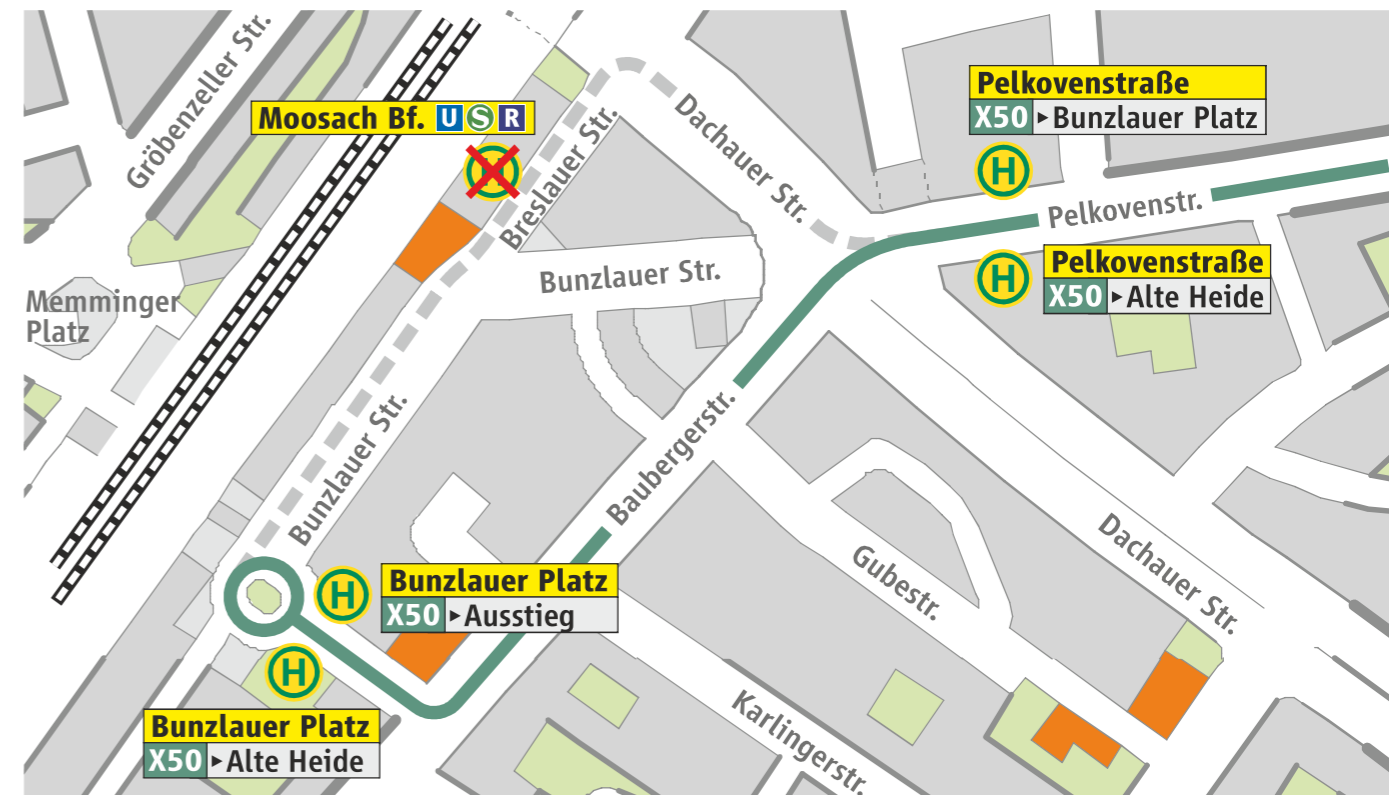

Dienstag, 11.06. mit vsl. Samstag, 22.06.2019

BUS X50 Umleitung wegen Straßenbauarbeiten *Diversion due to road works*

Wegen Straßenbauarbeiten kann die Buslinie X50 die  **Moosach Bf. (Breslauer Straße)** von Dienstag, 11. Juni mit vsl. Samstag, 22. Juni 2019 nicht bedienen.

Die Busse verkehren in diesem Zeitraum nur bis / ab  **Bunzlauer Platz**.

 *Due to road works bus route X50 cannot serve the  **Moosach Bf. (Breslauer Straße)** from Tuesday, 11 June until approx. Saturday, 22 June 2019.*

*The buses run to / from  **Bunzlauer Platz** during this period only.*

 **MVG Hotline**
Gebührenfrei aus allen deutschen Netzen.

0800 344 22 66 00

mvg.de

Kurzfristige Änderungen vorbehalten.
Subject to changes on short notice.