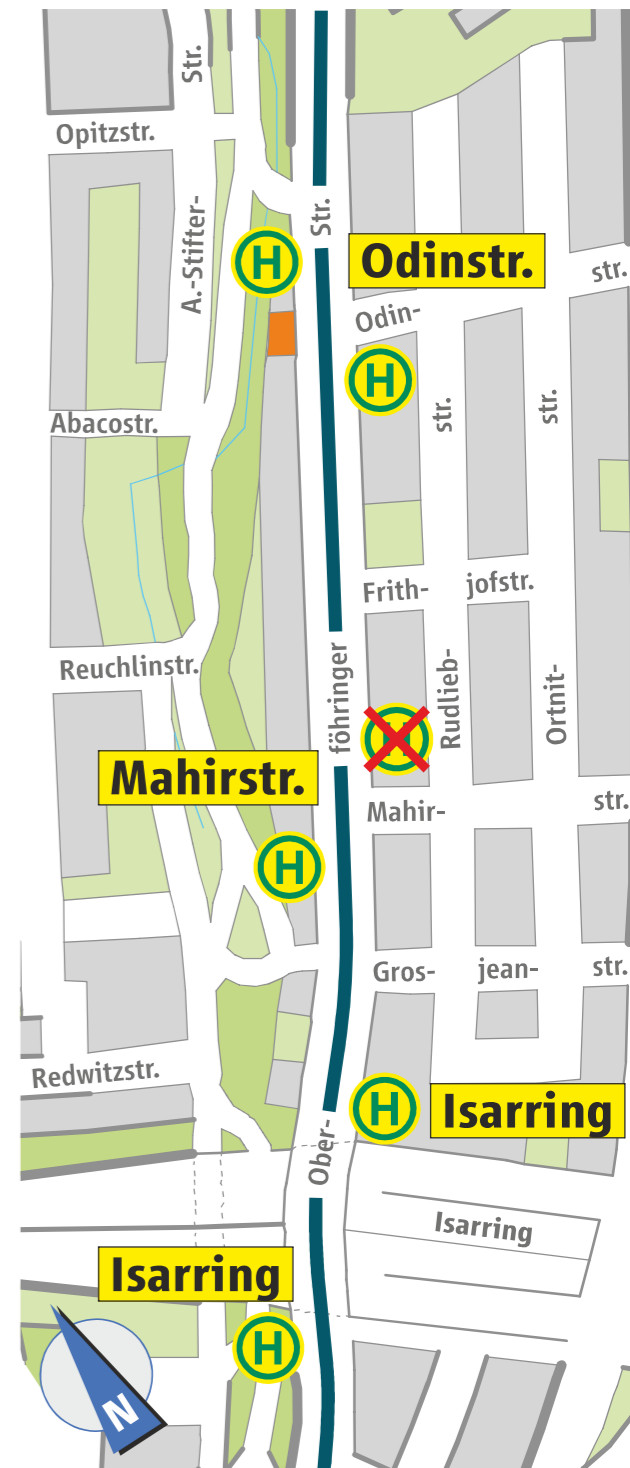

# Dienstag, 11.06. mit vsl. Mittwoch, 19.06.2019

## BUS 188 189 Haltestellenentfall wg. Bauarbeiten Stop suspension due to construction works

Wegen Straßenbauarbeiten können die Buslinien 188 ▶ Unterführung Fichtenstraße und 189 ▶ Unterführung Bf. die  **Mahirstraße** von Dienstag, 11. Juni ca. 08.00 Uhr mit vsl. Mittwoch, 19. Juni 2019 ca. 16.00 Uhr nicht bedienen.

Bitte weichen Sie auf die benachbarten  Isarring bzw. Odinstraße aus.

 *Due to road works bus routes 188 ▶ Unterführung Fichtenstraße and 189 ▶ Unterführung Bf. cannot serve the  Mahirstraße from Tuesday, 11 June ca. 08.00 hrs. until approx. Wednesday, 19 June 2019 ca. 16.00 hrs.*

*Please use the nearby  Isarring or Odinstraße instead.*

 **MVG Hotline**  
Gebührenfrei aus allen deutschen Netzen.

0800 344 22 66 00

[mvg.de](http://mvg.de)

Kurzfristige Änderungen vorbehalten.  
Subject to changes on short notice.