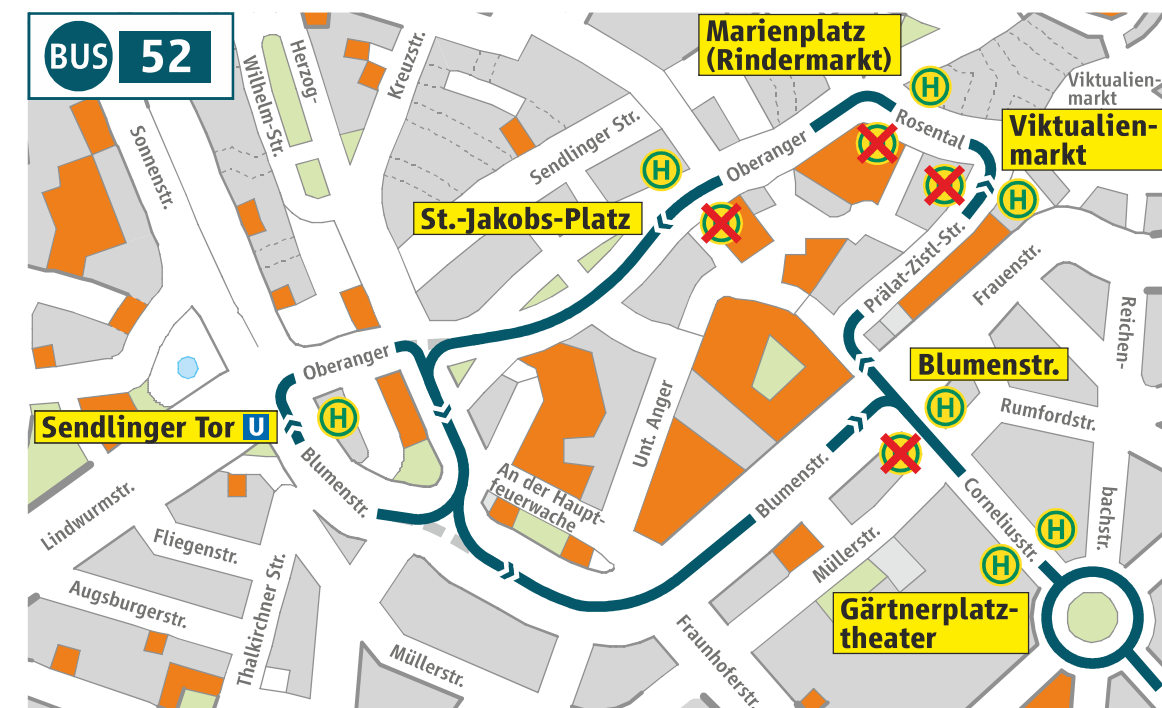

**Ab Montag, 1. Juli 2019** *From Monday, 1 July 2019*

**BUS 52 62**

**Umleitung wegen Bauarbeiten**  
*Diversion due to construction works*

Wegen Fernwärmebauarbeiten können die Buslinien 52 ▶ Tierpark (Alemannenstr.) und 62 ▶ Ostbahnhof die **St.-Jakobs-Platz, Marienplatz (Rindermarkt) und Viktualienmarkt** von Montag, 1. Juli mit vsl. Samstag, 14. Dezember 2019 nicht bedienen.

Von Montag, 1. Juli mit vsl. Donnerstag, 15. August 2019 entfällt zusätzlich die **Blumenstraße** wegen einer dort stattfindenden Verlegung von Starkstromkabeln. Bitte nutzen Sie hier ersatzweise die nahegelegene **Gärtnerplatztheater**.

 *Due to district heating works bus routes 52 ▶ Tierpark (Alemannenstr.) and 62 ▶ Ostbahnhof cannot serve the **St.-Jakobs-Platz, Marienplatz (Rindermarkt) and Viktualienmarkt** from Monday, 1 July until approx. Saturday, 14 December 2019.*

*From Monday, 1 July until approx. Thursday, 15 August 2019 the **Blumenstraße** is suspended as well due to the laying of high-voltage cables in this area. Please use the nearby **Gärtnerplatztheater** instead.*