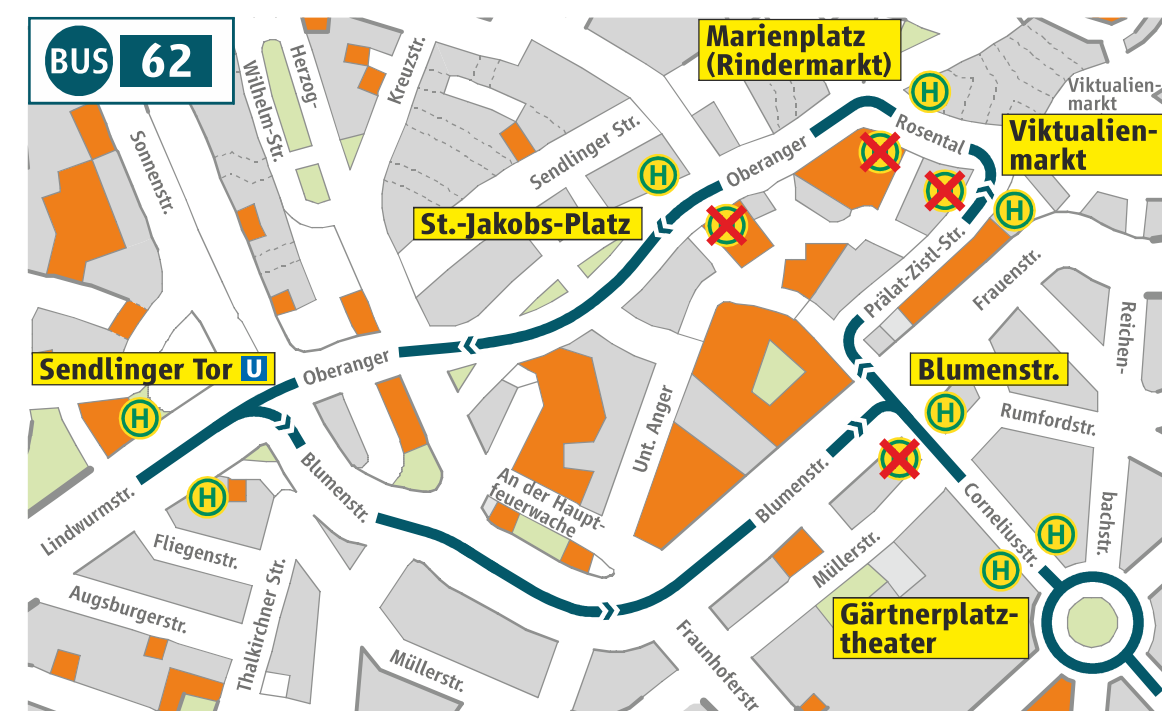

**Ab Montag, 1. Juli 2019** *From Monday, 1 July 2019*

**BUS 52 62**

**Umleitung wegen Bauarbeiten**  
*Diversion due to construction works*

Wegen Fernwärmebauarbeiten können die Buslinien 52 ▶ Tierpark (Alemannenstr.) und 62 ▶ Ostbahnhof die **St.-Jakobs-Platz, Marienplatz (Rindermarkt) und Viktualienmarkt** von Montag, 1. Juli mit vsl. Samstag, 14. Dezember 2019 nicht bedienen.

Von Montag, 1. Juli mit vsl. Donnerstag, 15. August 2019 entfällt zusätzlich die **Blumenstraße** wegen einer dort stattfindenden Verlegung von Starkstromkabeln. Bitte nutzen Sie hier ersatzweise die nahegelegene **Gärtnerplatztheater**.

 *Due to district heating works bus routes 52 ▶ Tierpark (Alemannenstr.) and 62 ▶ Ostbahnhof cannot serve the **St.-Jakobs-Platz, Marienplatz (Rindermarkt) and Viktualienmarkt** from Monday, 1 July until approx. Saturday, 14 December 2019.*

*From Monday, 1 July until approx. Thursday, 15 August 2019 the **Blumenstraße** is suspended as well due to the laying of high-voltage cables in this area. Please use the nearby **Gärtnerplatztheater** instead.*