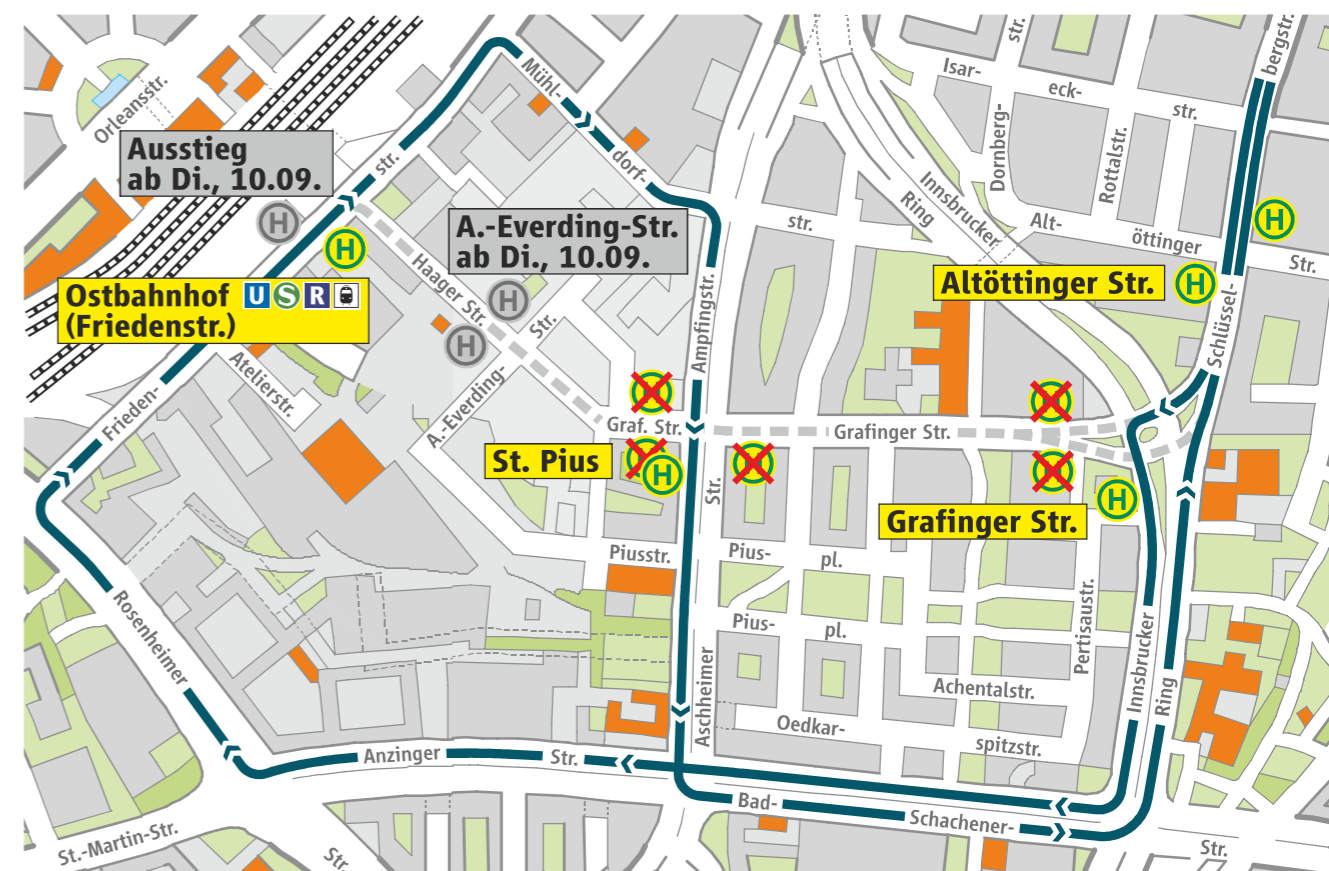

Montag, 29.07. mit vsl. Montag, 09.09.2019

BUS 190 191

Umleitung wegen Kreuzungsumbau *Diversion due to junction modification*

Wegen Umbau der Kreuzung Aschheimer Straße / Grafinger Straße werden die Buslinien 190 / 191 ► Ostbahnhof (Friedenstraße) von Montag, 29. Juli mit vsl. Montag, 9. September 2019 zwischen den  Altöttinger Straße und Ostbahnhof (Friedenstraße) umgeleitet.

Die  **Grafinger Straße** ist an den Innsbrucker Ring (südlich der Einmündung Grafinger Straße) verlegt, die  **St. Pius** kann nicht bedient werden.

Ab vsl. Dienstag, 10. September 2019 fahren die Buslinien 190 / 191 in beiden Richtungen wieder durch die Grafinger Straße und bedienen dort die neue  August-Everding-Straße.

 *Due to the modification of Aschheimer Str. / Grafinger Str. junction bus routes 190 / 191 ► Ostbahnhof (Friedenstr.) are diverted between the  Altöttinger Str. and Ostbahnhof (Friedenstr.) from Monday, 29 July until approx. Monday, 9 September 2019.*

The  Grafinger Str. is relocated to Innsbrucker Ring (south of Grafinger Str. junction), the  St. Pius cannot be served.

Starting on approx. Tue., 10 September 2019 bus routes 190 / 191 resume to run through Grafinger Str. in both directions and serve the new  August-Everding-Str. there.