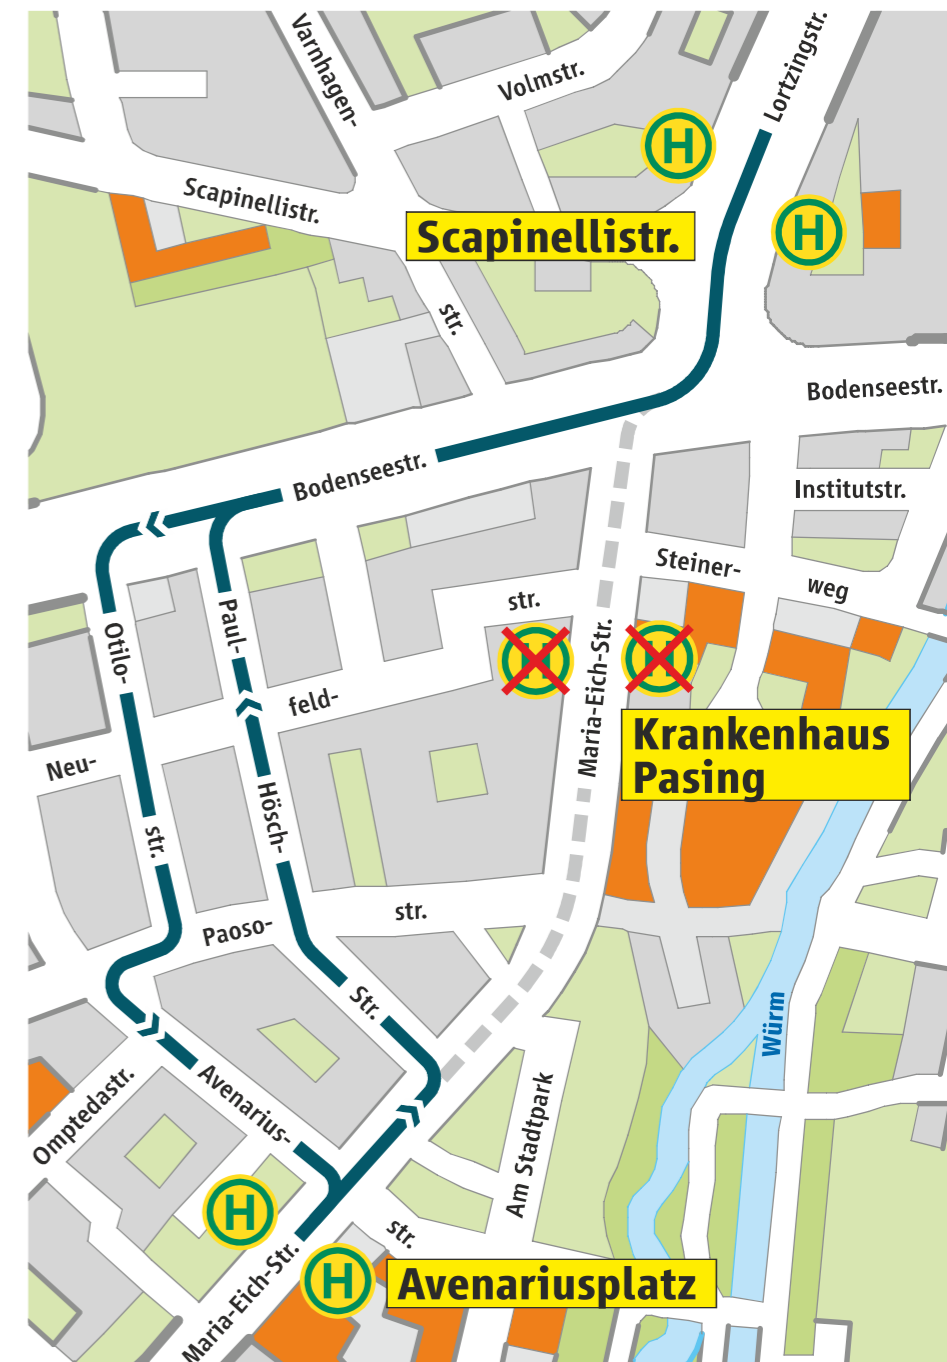

Montag, 05.08. mit vsl. **Freitag, 13.09.2019**

BUS 160

Umleitung wegen Haltestellenumbau *Diversion due to stop modification*

Wegen des Haltestellenumbaus kann die  **Krankenhaus Pasing** der Buslinie 160 von Montag, 5. August mit vsl. Freitag, 13. September 2019 nicht bedient werden.

Bitte weichen Sie in dieser Zeit auf die nächstgelegenen  Avenariusplatz (Entfernung ca. 400 m) und  Scapinelli-straße (Entfernung ca. 300 m) aus.

 *Due to bus stop conversion the  **Krankenhaus Pasing** of bus route 160 cannot be served from Monday, 5 August until approx. Friday, 13 September 2019.*

Please use the nearby  Avenariusplatz (distance ca. 400 m) and  Scapinelli-straße (distance ca. 300 m) instead.

 **MVG Hotline**
Gebührenfrei aus allen
deutschen Netzen.

0800 344 22 66 00

mvg.de

Kurzfristige Änderungen vorbehalten.
Subject to changes on short notice.