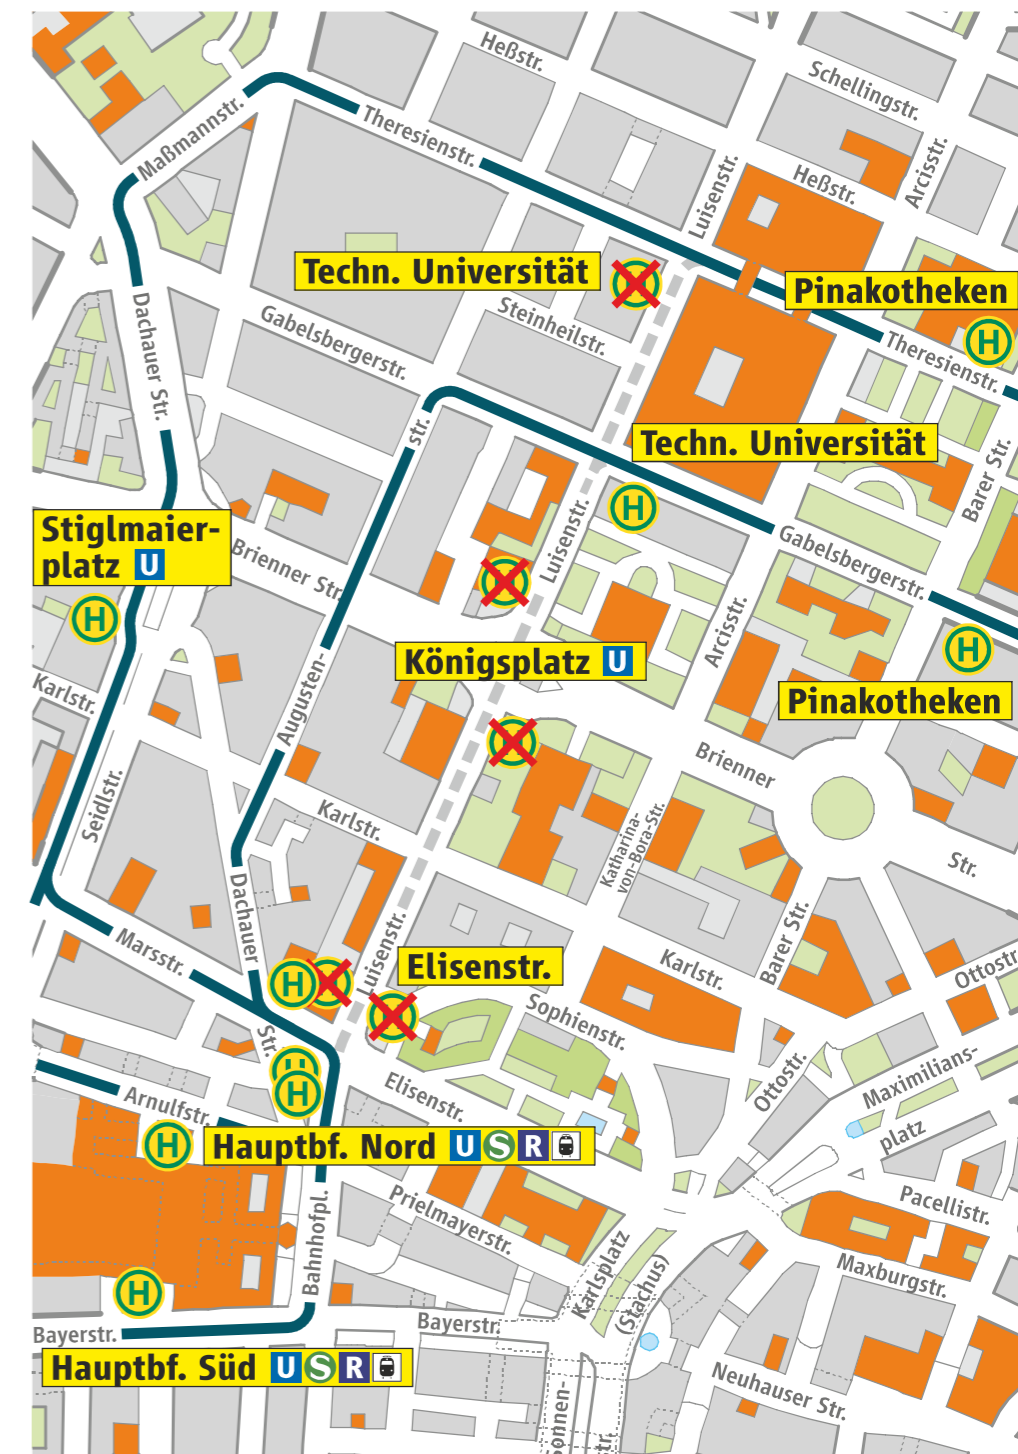

Samstag, 14.09. und Sonntag, 15.09.2019

BUS 58 68 100

Umleitung wegen Konzerten *Diversion due to concerts*

Wegen Konzerten auf dem Königsplatz werden die Buslinien 58, 68 und 100 am Samstag, 14. September und Sonntag, 15. September 2019 zwischen den Hauptbahnhof Nord und Pinakotheken umgeleitet.

Die **Elisenstraße** ist zu den SEV-Haltestellen östlich der Einmündung Elisenstraße / Dachauer Straße verlegt.

Die **Technische Universität (▶ Hauptbahnhof)** und **Königsplatz** können nicht bedient werden.

Due to concerts on Königsplatz bus routes 58, 68 and 100 are diverted between the Hauptbahnhof Nord and Pinakotheken on Saturday, 14 September and Sunday, 15 September 2019.

*The **Elisenstraße** is relocated to the replacement bus stops east of Elisenstraße / Dachauer Straße junction.*

*The **Technische Universität (▶ Central Station)** and **Königsplatz** cannot be served.*

MVG Hotline
Gebührenfrei aus allen deutschen Netzen.

0800 344 22 66 00

mvg.de

Kurzfristige Änderungen vorbehalten.
Subject to changes on short notice.