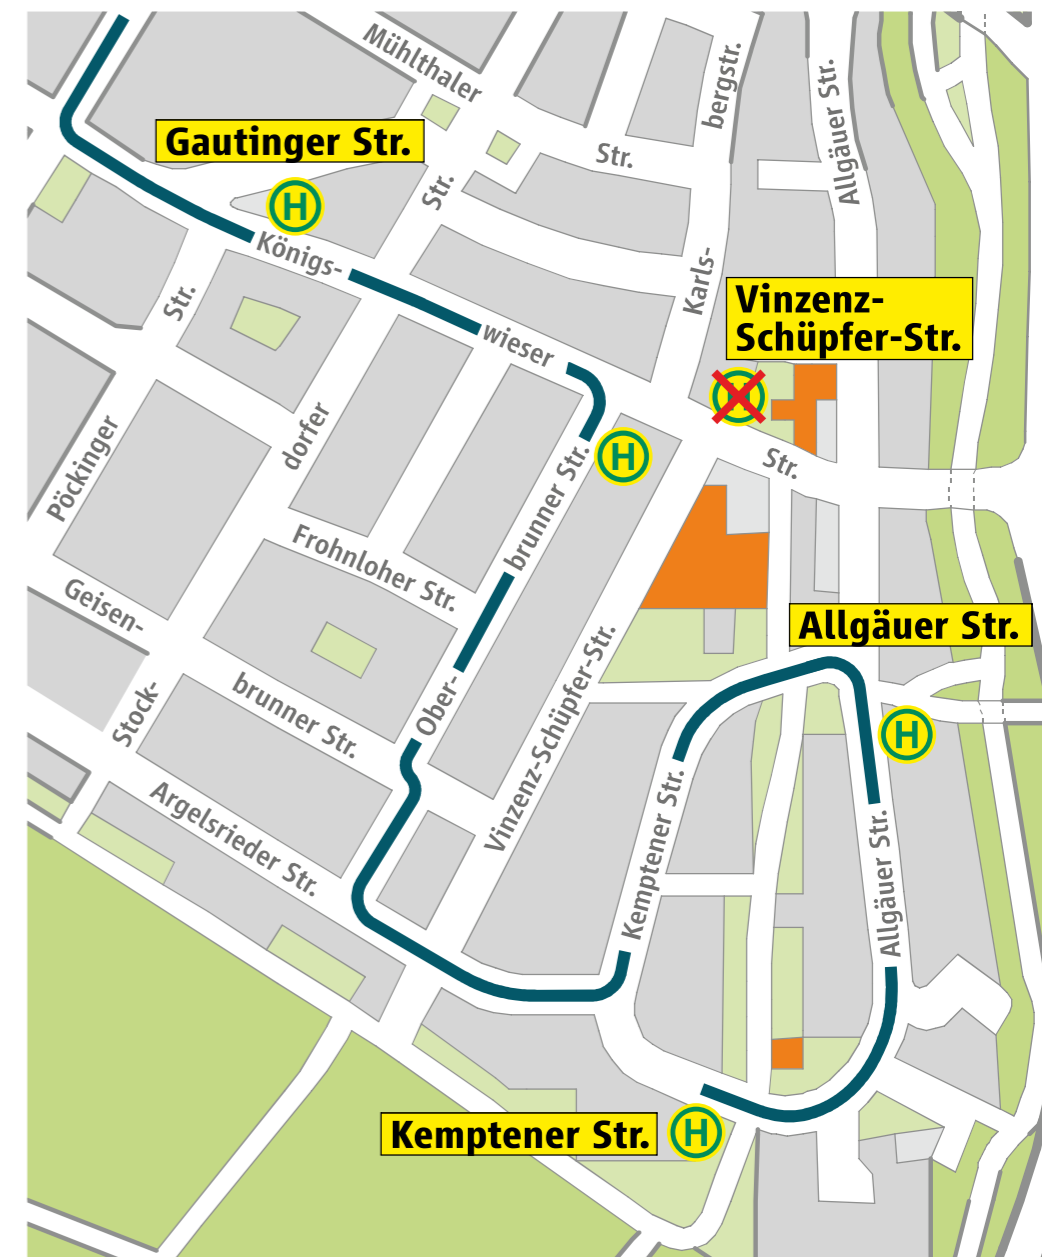

# Montag, 6. April mit vsl. Freitag, 8. Mai 2020

## Umleitung wegen Haltestellenumbau *Diversion due to stop modification*

Wegen Umbau der  Vinzenz-Schüpfer-Straße wird die Buslinie 166 ▶ Forst-Kasten-Allee von Montag, 6. April mit vsl. Freitag, 8. Mai 2020 zwischen den  Allgäuer Straße und Gautinger Straße umgeleitet.

Die  **Vinzenz-Schüpfer-Straße** ist in die Oberbrunner Straße, südlich der Einmündung Königswieser Straße, verlegt.

 Due to construction works at the  Vinzenz-Schüpfer-Straße bus route 166 ▶ Forst-Kasten-Allee is diverted from Monday, 6 April until approx. Friday, 8 May 2020 between the  Allgäuer Straße and Gautinger Straße.

The  **Vinzenz-Schüpfer-Straße** is relocated to Oberbrunner Straße, south of Königswieser Straße junction.