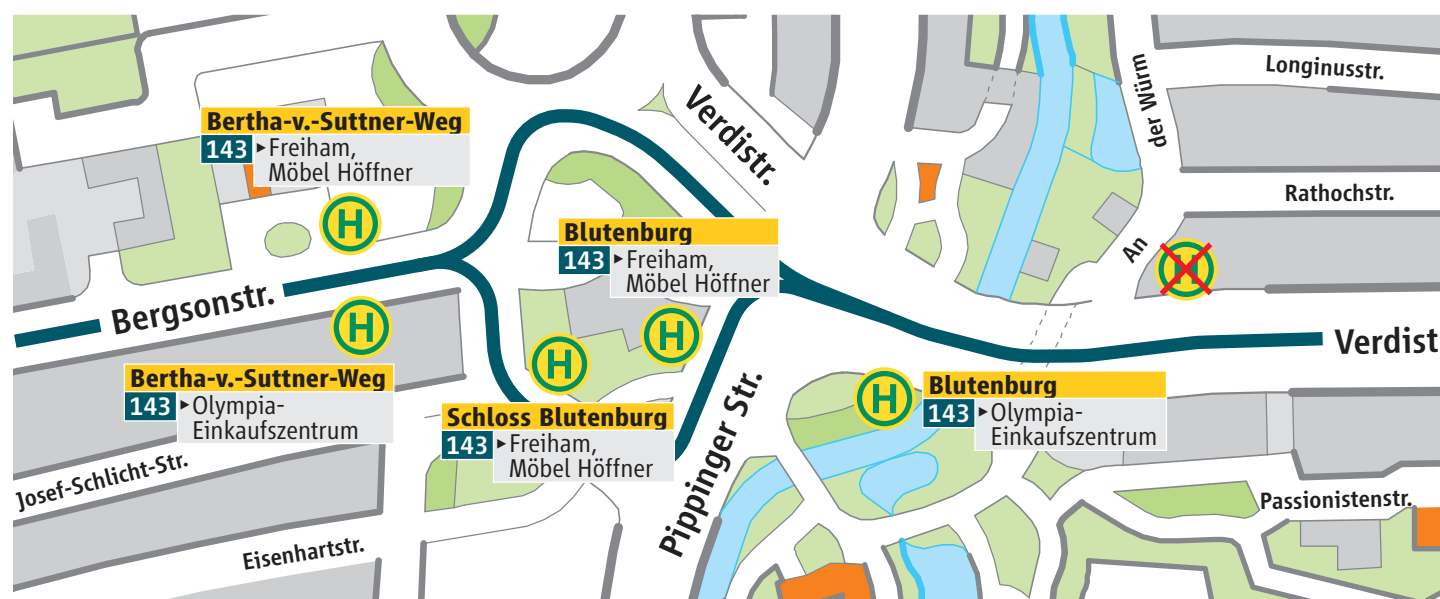

Ab Mittwoch, 12.09.2018 / From Wednesday, 12.09.2018

BUS 143 Haltestelle dauerhaft verlegt *Stop permanently relocated*

Aus betrieblichen Gründen ist die **H Blütenburg** der Buslinie 143 Richtung Freiam, Möbel Höffner ab Mittwoch, 12. September 2018 auf Dauer in die Pippinger Straße, südlich der Verdistrasse (Haltestelle der Buslinie 159 Richtung Pasing Bf.), verlegt.

 For operational reasons the **H Blütenburg** of bus route 143 towards Freiam, Möbel Höffner will permanently be relocated to Pippinger Straße, south of Verdistrasse (stop of bus route 159 to Pasing Bf.), from Wednesday, 12 September 2018.