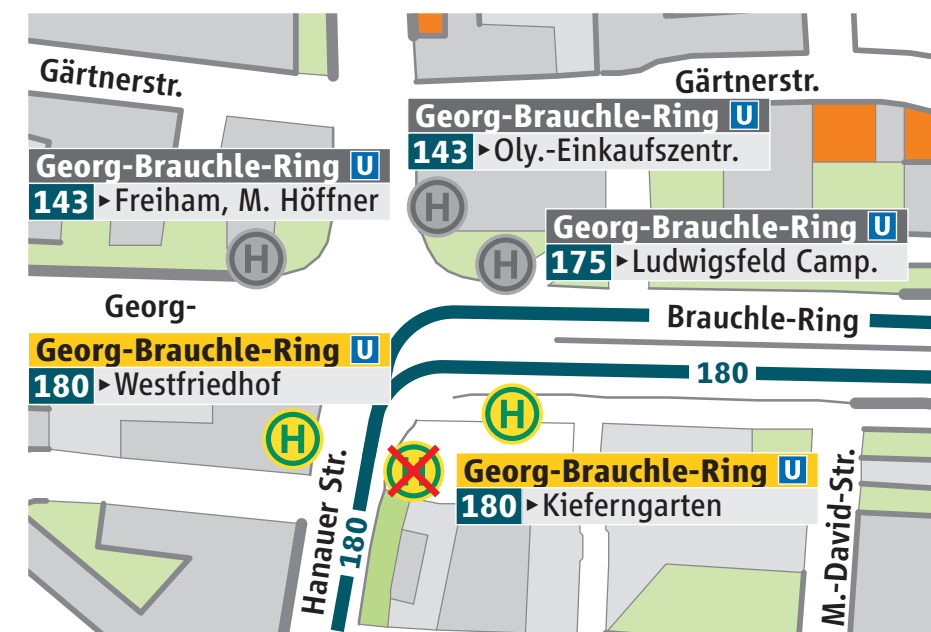

Montag, 12.11.2018 bis vsl. Ende November 2019

BUS 180 Haltestelle wegen Bauarbeiten verlegt *Stop relocated due to construction works*

Wegen Bauarbeiten ist die **H Georg-Brauchle-Ring** der Buslinie 180 in Richtung Kieferngarten ab Montag, 12. November 2018 bis vsl. Ende November 2019 um die Ecke an den Georg-Brauchle-Ring verlegt.

 Due to construction works the **H Georg-Brauchle-Ring** of bus route 180 towards Kieferngarten is relocated from Monday, 12 November 2018 until approx. end of November 2019 around the corner to Georg-Brauchle-Ring.