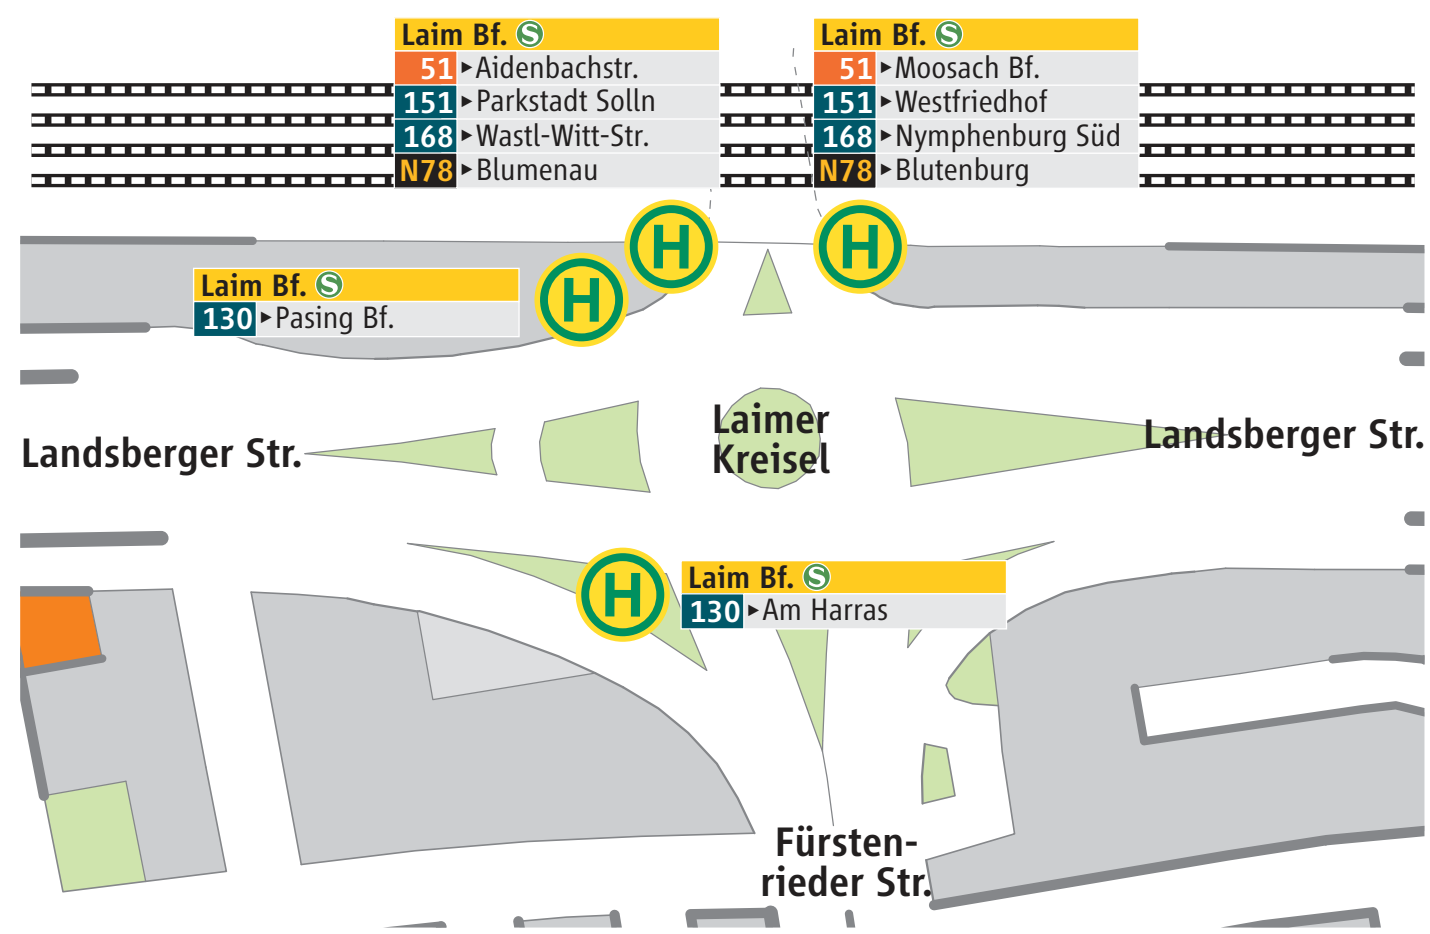

Haltestellenübersicht Laim Bf. gültig ab Di., 13.11.2018

MVG Hotline
Gebührenfrei aus allen deutschen Netzen.
0800 344 22 66 00

mvg.de

Kurzfristige Änderungen vorbehalten.
Subject to changes on short notice.

Please pay attention to the stop overview on the right.