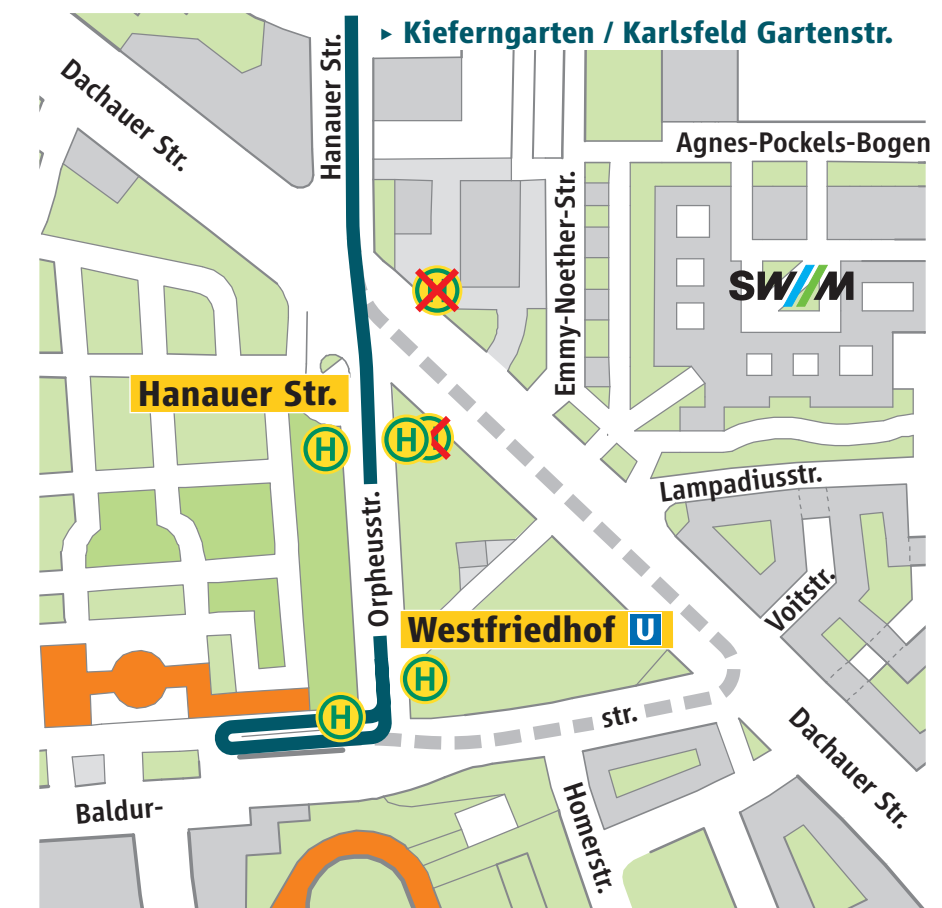

Ab Sonntag, 9. Dezember 2018

BUS 180 N71

Haltestelle Hanauer Str. verlegt *Hanauer Str. stop relocated*

Ab Sonntag, 9. Dezember 2018 fahren die Buslinien 180 und N71 auf ihrem regulären Linienweg.

Die  Hanauer Straße ist ab diesem Zeitpunkt auf Dauer in die Orpheusstraße verlegt.

 *From Sunday, 9 December 2018 bus routes 180 and N71 serve their regular route.*

The  Hanauer Straße will be relocated to Orpheusstraße from this time on.

 **MVG Hotline**
Gebührenfrei aus allen deutschen Netzen.