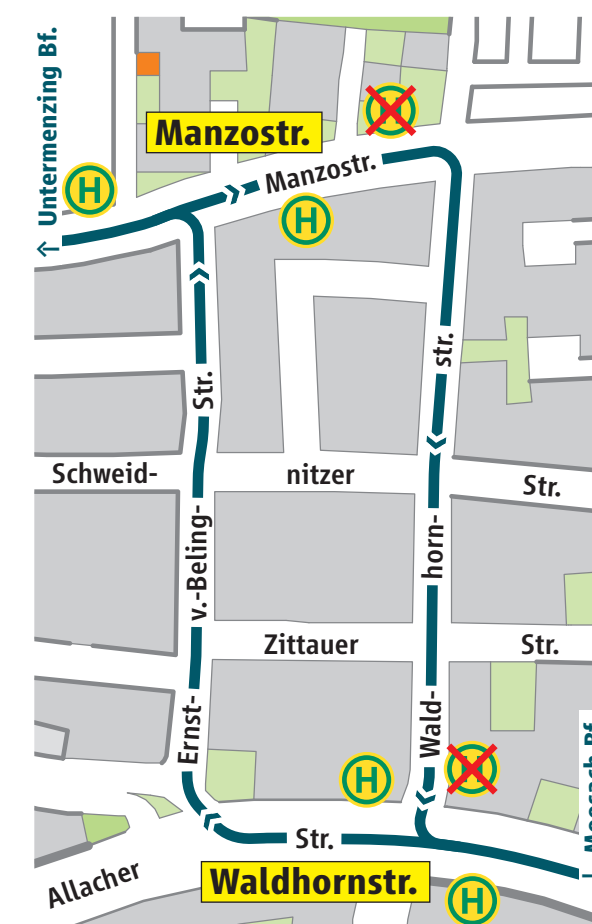

Montag, 25.02. mit vsl. Freitag, 15.03.2019

BUS 162 163

Umleitung wegen Haltestellenumbau *Diversion due to stop modification*

Wegen Bauarbeiten werden die Buslinien 162 ▶ Eichelhäherstraße und 163 ▶ Allach Bf. Ost von Montag, 25. Februar mit vsl. Freitag, 15. März 2019 über die Ernst-von-Beling-Straße umgeleitet.

Die  **Waldhornstraße** ist zur Buslinie 165 ▶ Allach Bf. in die Allacher Straße verlegt.

Für die  **Manzostraße** wird eine Ersatzhaltestelle westlich der Einmündung Manzostraße / Ernst-von-Beling-Straße eingerichtet.

 *Due to construction works bus routes 162 ▶ Eichelhäherstraße and 163 ▶ Allach Bf. Ost are diverted via Ernst-von-Beling-Straße from Monday, 25 February until approx. Friday, 15 March 2019.*

*The  **Waldhornstraße** is moved to the stop of bus route 165 ▶ Allach Bf. in Allacher Straße.*

*For the  **Manzostraße** a replacement stop will be set up west of Manzostraße / Ernst-von-Beling-Straße junction.*

 **MVG Hotline**
Gebührenfrei aus allen deutschen Netzen.

0800 344 22 66 00

mvg.de

Kurzfristige Änderungen vorbehalten.
Subject to changes on short notice.