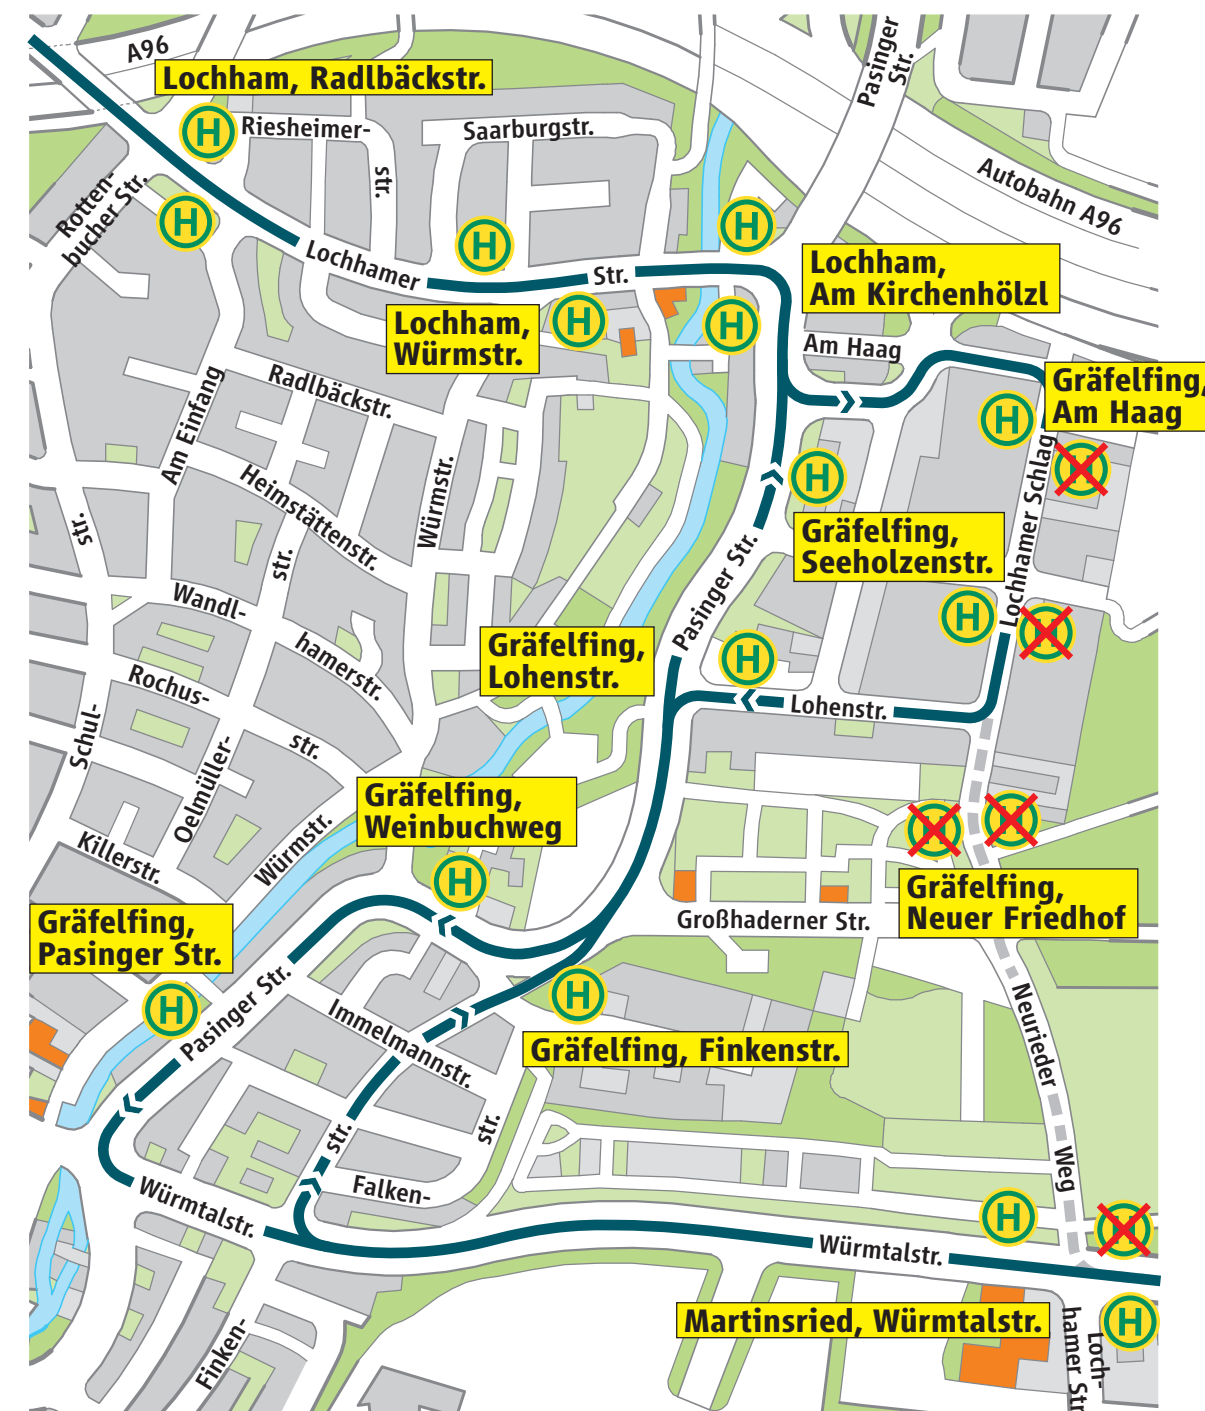

# Montag, 02.05. mit vsl. Freitag, 15.11.2019

## BUS 160 Umleitung wegen Straßenbauarbeiten *Diversion due to road works*

Wegen Straßenbauarbeiten wird die Buslinie 160 ▶ Waldfriedhof von Montag, 2. Mai mit vsl. Freitag, 15. November 2019 zwischen den 🅂 Gräfelfing Seeholzenstraße und Martinsried Würmtalstraße umgeleitet.

Die 🅂 Gräfelfing, Neuer Friedhof entfällt.

Auf der Umleitungsstrecke werden die 🅂 Gräfelfing Lohenstraße, Gräfelfing Weinbuchweg und Gräfelfing Pasinger Straße der Buslinie 265 ▶ Planegg Bf. bedient.

 Due to road works bus route 160 ▶ Waldfriedhof is diverted between 🅂 Gräfelfing Seeholzenstraße and Martinsried Würmtalstraße from Monday, 2 May until approx. Friday, 15 November 2019.

The 🅂 Gräfelfing Neuer Friedhof cannot be served.

On the diversion route the 🅂 Gräfelfing Lohenstraße, Gräfelfing Weinbuchweg and Gräfelfing Pasinger Straße of bus route 265 ▶ Planegg Bf. are served.

 MVG Hotline  
Gebührenfrei aus allen  
deutschen Netzen.