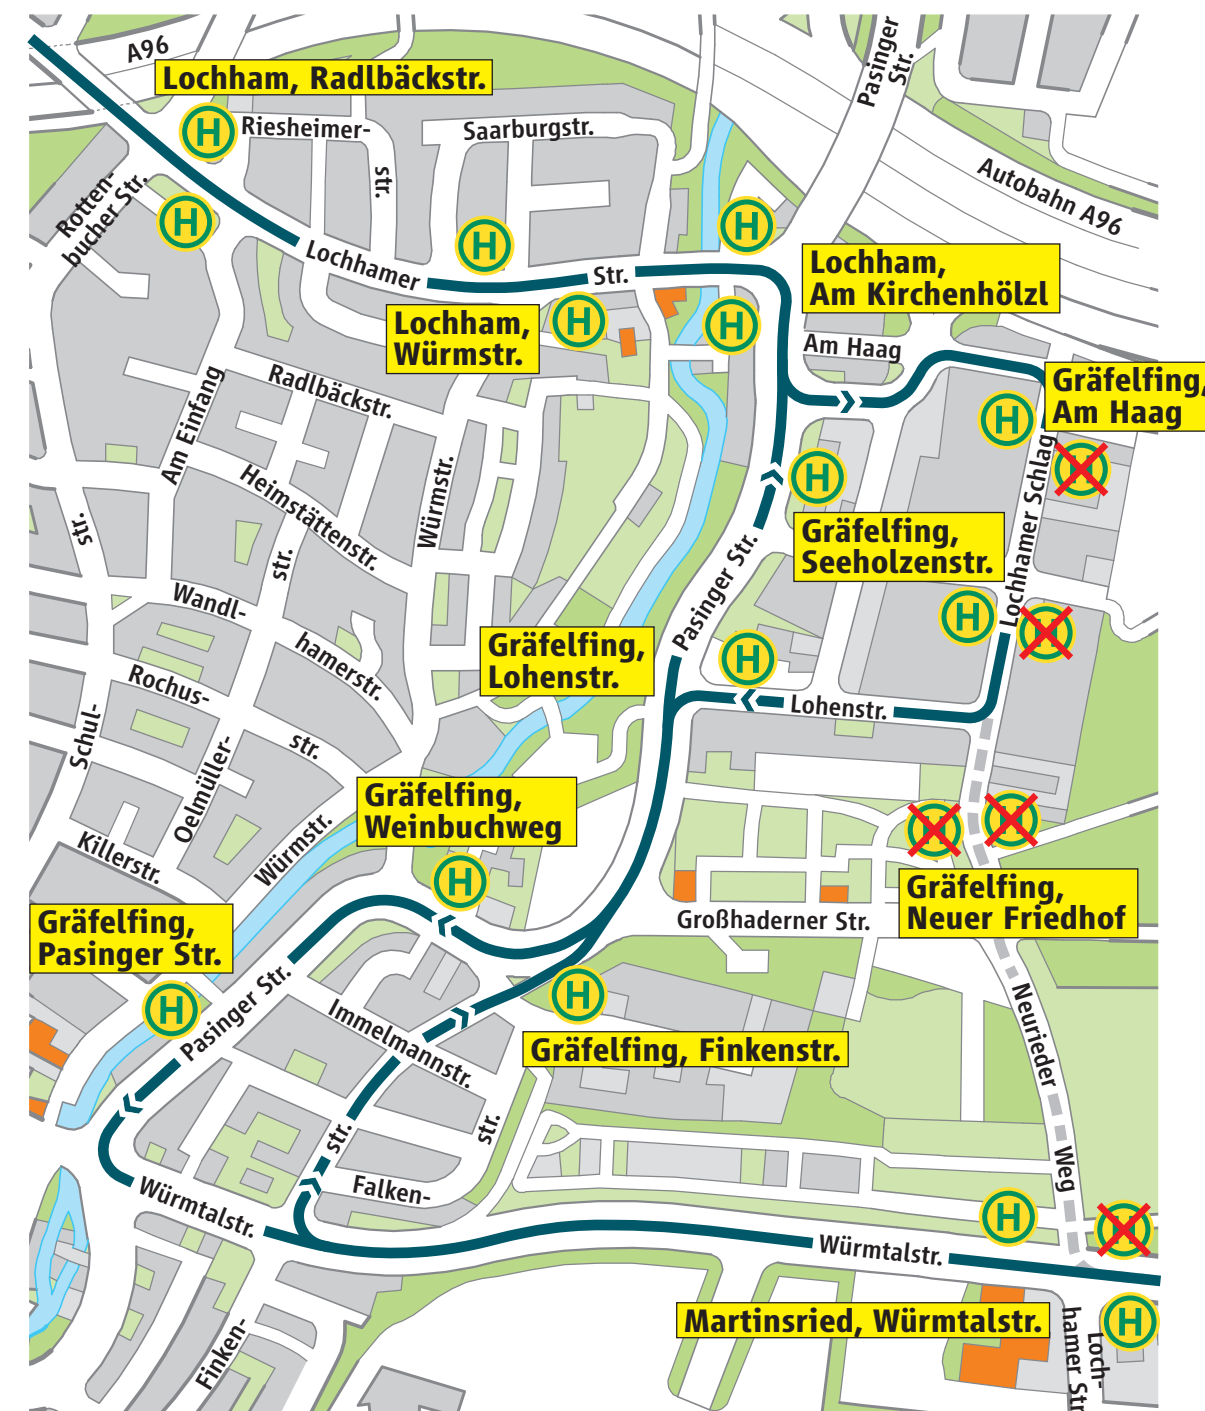

## BUS 160 Umleitung wegen Straßenbauarbeiten *Diversion due to road works*

Wegen Straßenbauarbeiten wird die Buslinie 160 ▶ Allach Bf. / Karlsfeld von Montag, 2. Mai mit vsl. Freitag, 15. November 2019 zwischen den  Martinsried Würmtalstraße und Lochham Am Kirchenhölzl umgeleitet.

Die  **Martinsried Würmtalstraße** ist über die Kreuzung verlegt, die  **Gräfelfing Neuer Friedhof** und **Gräfelfing Am Haag** entfallen.

Für die  **Gräfelfing Seeholzenstraße** wird eine Ersatzhaltestelle nördlich der Einmündung Pasinger Straße / Seeholzenstraße eingerichtet.

 *Due to road works bus route 160 ▶ Allach Bf. / Karlsfeld is diverted between  Martinsried Würmtalstraße and Lochham Am Kirchenhölzl from Monday, 2 May until approx. Friday, 15 November 2019.*

*The  Martinsried Würmtalstraße is relocated over the junction, the  Gräfelfing Neuer Friedhof and Gräfelfing Am Haag cannot be served.*

*For the  Gräfelfing Seeholzenstraße a replacement stop will be set up north of Pasinger Straße / Seeholzenstraße junction.*

 **MVG Hotline**  
Gebührenfrei aus allen  
deutschen Netzen.

0800 344 22 66 00