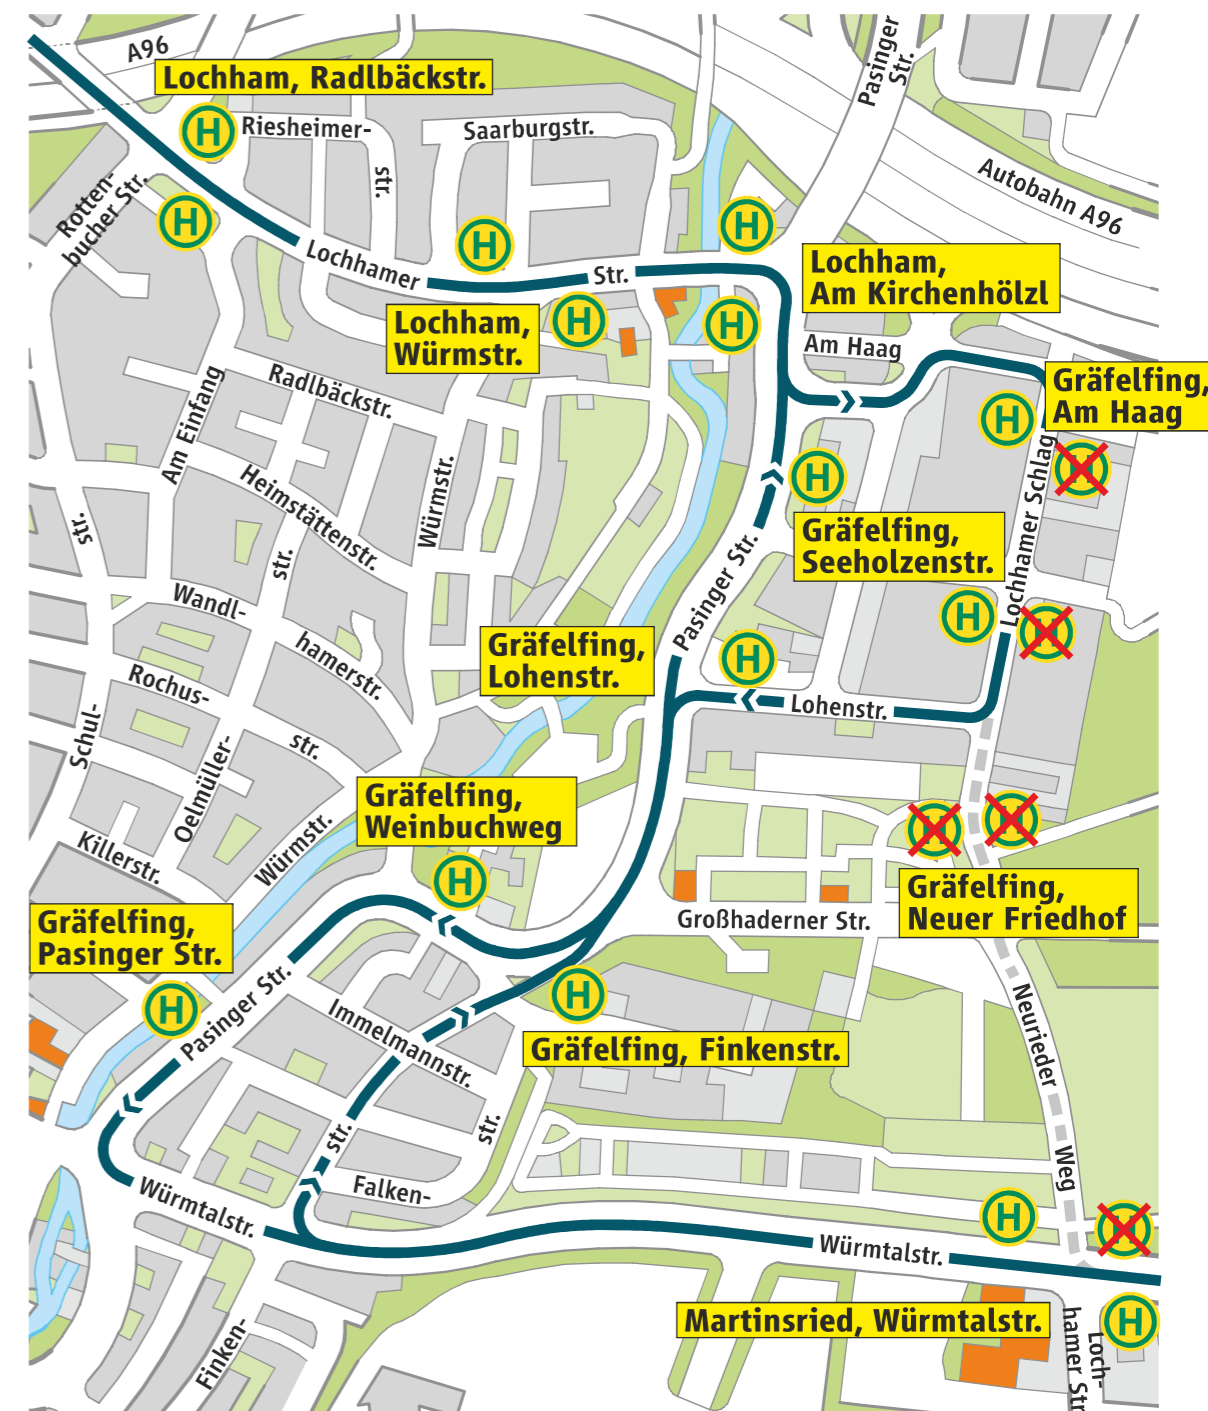

Montag, 02.05. mit vsl. **Freitag, 04.10.2019**

BUS 160 Umleitung wegen Straßenbauarbeiten *Diversion due to road works*

Wegen Straßenbauarbeiten wird die Buslinie 160 ▶ Allach Bf. / Karlsfeld von Montag, 2. Mai mit vsl. Freitag, 4. Oktober 2019 zwischen den  Martinsried Würmtalstraße und Lochham Am Kirchenhölzl umgeleitet.

Die  **Martinsried Würmtalstraße** ist über die Kreuzung verlegt, die  **Gräfelfing Neuer Friedhof** und **Gräfelfing Am Haag** entfallen.

Für die  **Gräfelfing Seeholzenstraße** wird eine Ersatzhaltestelle nördlich der Einmündung Pasinger Straße / Seeholzenstraße eingerichtet.

 *Due to road works bus route 160 ▶ Allach Bf. / Karlsfeld is diverted between  Martinsried Würmtalstraße and Lochham Am Kirchenhölzl from Monday, 2 May until approx. Friday, 4 October 2019.*

The  Martinsried Würmtalstraße is relocated over the junction, the  Gräfelfing Neuer Friedhof and Gräfelfing Am Haag cannot be served.

For the  Gräfelfing Seeholzenstraße a replacement stop will be set up north of Pasinger Straße / Seeholzenstraße junction.

 **MVG Hotline**
Gebührenfrei aus allen
deutschen Netzen.

0800 344 22 66 00

mvg.de