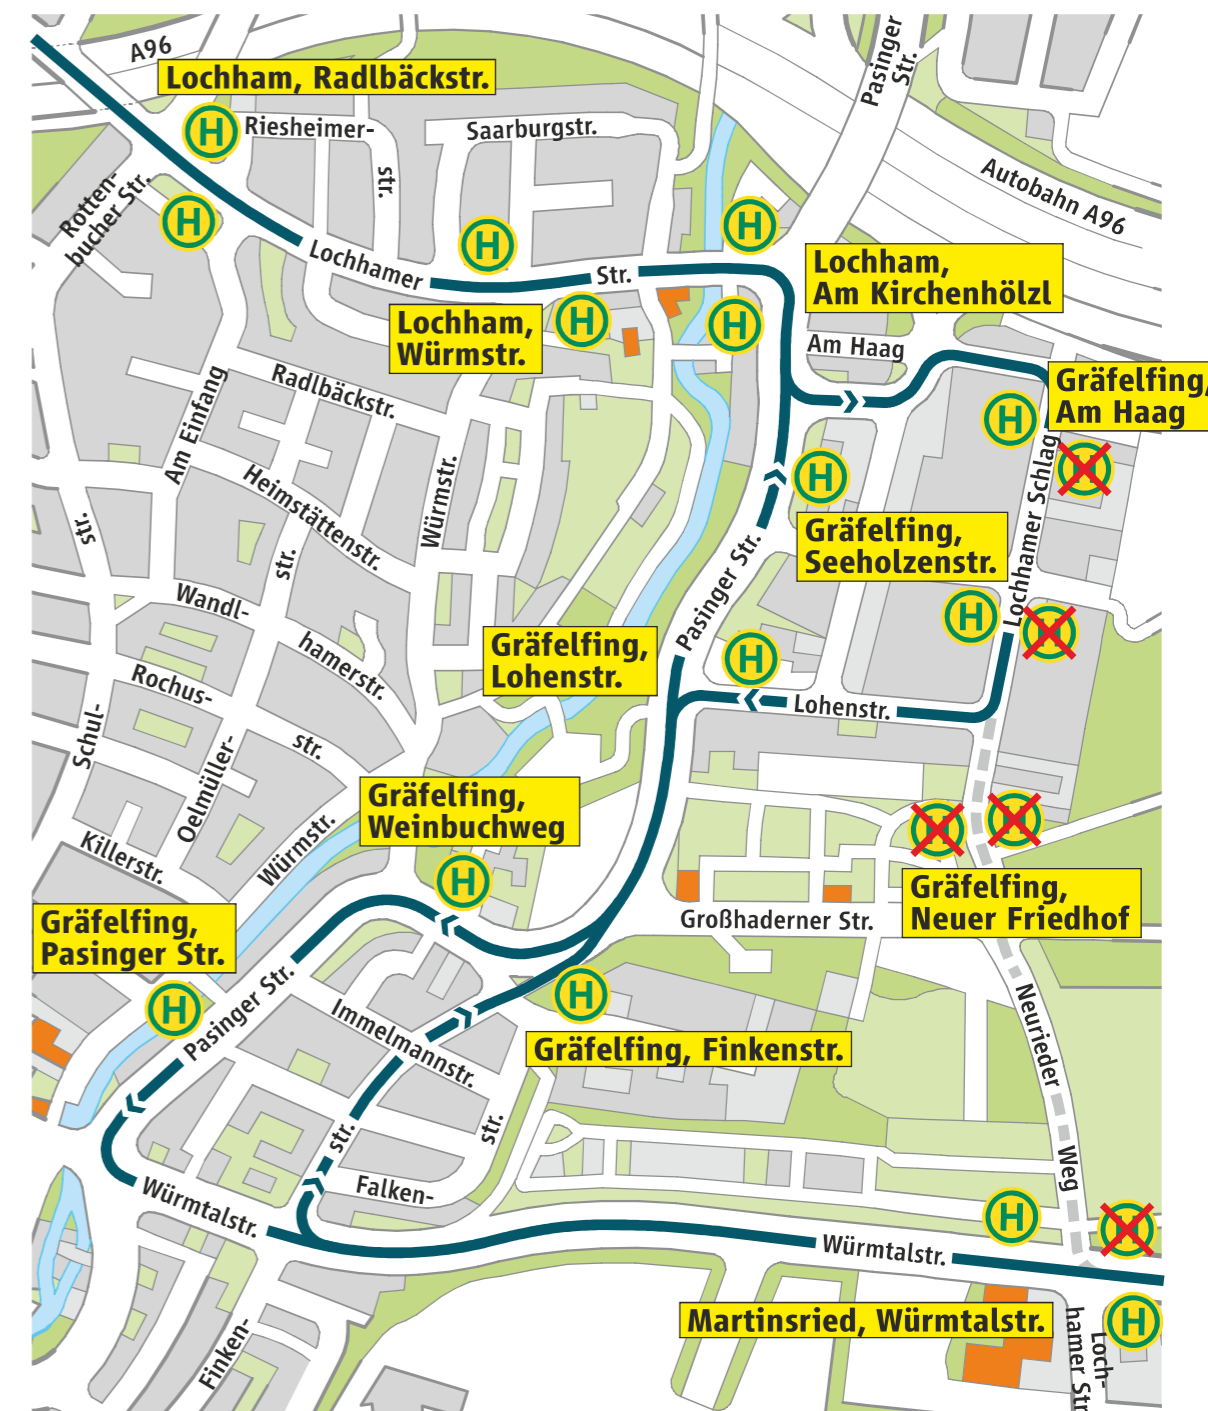

Montag, 02.05. mit vsl. **Freitag, 04.10.2019**

BUS 160 Umleitung wegen Straßenbauarbeiten

Diversion due to road works

Wegen Straßenbauarbeiten wird die Buslinie 160 ▶ Waldfriedhof von Montag, 2. Mai mit vsl. Freitag, 4. Oktober 2019 zwischen den  Gräfelfing Seeholzenstraße und Martinsried Würmtalstraße umgeleitet.

Die  Gräfelfing, Neuer Friedhof entfällt.

Auf der Umleitungsstrecke werden die  Gräfelfing Lohenstraße, Gräfelfing Weinbuchweg und Gräfelfing Pasinger Straße der Buslinie 265 ▶ Planegg Bf. bedient.

 Due to road works bus route 160 ▶ Waldfriedhof is diverted between  Gräfelfing Seeholzenstraße and Martinsried Würmtalstraße from Monday, 2 May until approx. Friday, 4 October 2019.

The  Gräfelfing Neuer Friedhof cannot be served.

On the diversion route the  Gräfelfing Lohenstraße, Gräfelfing Weinbuchweg and Gräfelfing Pasinger Straße of bus route 265 ▶ Planegg Bf. are served.

 MVG Hotline
Gebührenfrei aus allen
deutschen Netzen.