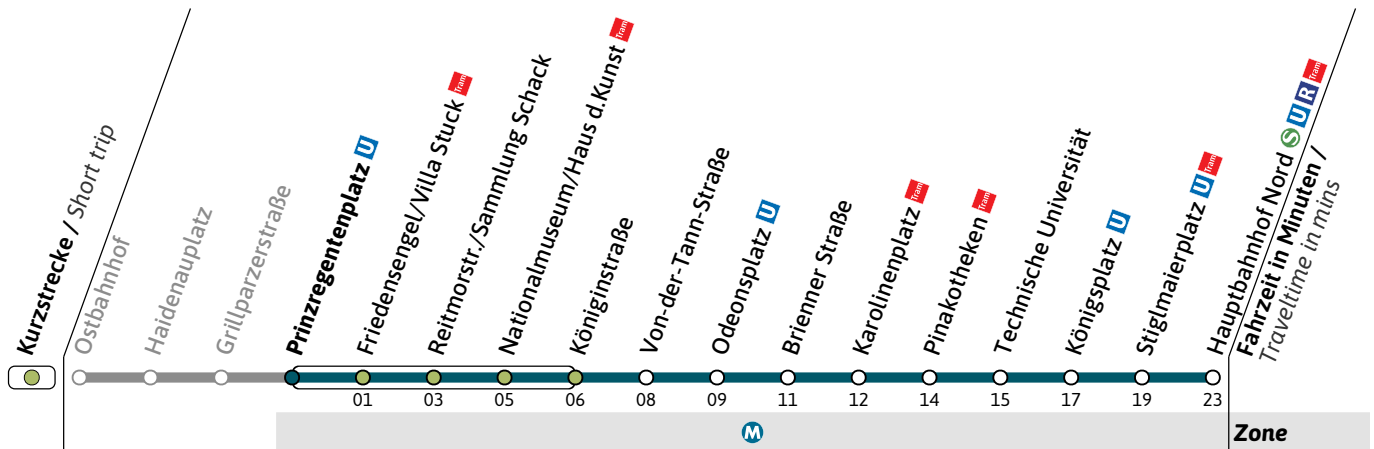

Haltestelle / Stop **Prinzregentenplatz U** (Zone **M**)

100

Richtung / Destination **Hauptbahnhof Nord** via Pinakotheken

StadtBus
CityBus

🕒	Montag - Freitag Monday - Friday						Samstag Saturday					Sonn- und Feiertag Sunday and public holiday						
	5		29		49							49						
6	09		28		48		09		29		49			29		49		
7	08	22 [●]	28	38	48	58	09		29		48	09		29		49		
8	08	18	28	38	48	58	08		28	38	48	58	09		29		49	
9	08	18	28	38	48	58	08	18	28	38	48	58	09		29		49	
10	08	18	28	38	48	58	08	18	28	38	48	58	05	15	25	35	45	55
11	08	18	28	38	48	58	08	18	28	38	48	58	05	15	25	35	45	55
12	08	18	28	38	48	58	08	18	28	38	48	58	05	15	25	35	45	55
13	08	18	28	38	48	58	08	18	28	38	48	58	05	15	25	35	45	55
14	08	18	28	38	48	58	08	18	28	38	48	58	05	15	25	35	45	55
15	08	18	28	38	48	58	08	18	28	38	48	58	05	15	25	35	45	55
16	08	18	28	38	48	58	08	18	28	38	48	58	05	15	25	35	45	55
17	08	18	28	38	48	58	08	18	28	38	48	58	05	15	25	35	45	55
18	08	18	28	38	48	58	08	18	28	38	48	58	05	15	25	35	45	55
19	08	18	28	38	48	58	08	18	28	38	48	58	05		25		45	
20		13	23	33		53		13	23	33		53	05		29		49	
21	09		29		49		09		29		49	09		29		49		
22	09		29		49		09		29		49	09		29		49		
23	09		29		49		09		29		49	09		29		49		
0	09		29		49		09		29		49	09		29		49		

● = nur an Schultagen / only on school days

Ferien: 22.12.25 - 05.01.26, 16.02. - 20.02., 30.03. - 10.04., 26.05. - 05.06., 03.08. - 14.09., 02.11. - 06.11. und 18.11.26

Am 24.12. Betrieb wie Samstag, jedoch ab 14:30 Uhr reduziertes Fahrtenangebot, am 31.12. Betrieb wie Samstag, Infos unter mvg.de

Live-Fahrplan und Infos zur Haltestelle
Real time and stop information

Gültig ab 14.12.2025 | Haltestellen-Nummer: 570
Änderungen vorbehalten | mvg-muenchen.de

Münchner Verkehrsgesellschaft mbH
Tel.: 0800 344 22 66 00