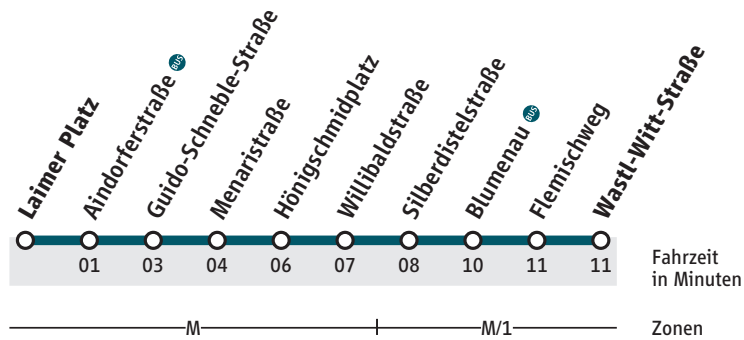

Abfahrtszeiten

Ihr Partner im MVV

BUS 168 StadtBus

Laimer Platz

Zone M

Wastl-Witt-Straße

Gültig ab 13.12.2020
Haltestellen-Nr. 0280

Uhr	Montag-Freitag (Schule)	Mo-Fr (Ferien)	Samstag	Sonn-/Feiertag	Uhr
5	29 49 59	29 49 59	49		5
6	09 19 29 39 49 55	09 19 29 39 49 59	09 29 49	29 49	6
7	02 09 15 22 29 35 42 49 55	09 19 29 39 49 59	09 29 49 59	09 29 49	7
8	02 09 15 22 29 35 42 49 59	09 19 29 39 49 59	09 19 29 39 49 59	09 29 49	8
9	09 19 29 39 49 59	09 19 29 39 49 59	09 19 29 39 49 59	09 32 52	9
10	09 19 29 39 49 59	09 19 29 39 49 59	09 19 29 39 49 59	12 22 32 42 52	10
11	09 19 29 39 49 59	09 19 29 39 49 59	09 19 29 39 49 59	02 12 22 32 42 52	11
12	09 19 29 39 49 59	09 19 29 39 49 59	09 19 29 39 49 59	02 12 22 32 42 52	12
13	09 19 29 39 49 59	09 19 29 39 49 59	09 19 29 39 49 59	02 12 22 32 42 52	13
14	09 19 29 39 49 59	09 19 29 39 49 59	09 19 29 39 49 59	02 12 22 32 42 52	14
15	09 19 29 35 42 49 55	09 19 29 39 49 59	09 19 29 39 49 59	02 12 22 32 42 52	15
16	02 09 15 22 29 35 42 49 55	09 19 29 39 49 59	09 19 29 39 49 59	02 12 22 32 42 52	16
17	02 09 15 22 29 35 42 49 55	09 19 29 39 49 59	09 19 29 39 49 59	02 12 22 32 42 52	17
18	02 09 15 22 29 35 42 49 55	09 19 29 39 49 59	09 19 29 39 49 59	02 12 22 32 42 52	18
19	02 09 19 29 39 49 59	09 19 29 39 49 59	09 19 29 39 49 59	02 12 22 32 42 52	19
20	09 19 29 40	09 19 29 40	09 19 29 40	02 12 30 40	20
21	00 20 40	00 20 40	00 20 40	00 20 40	21
22	00 20 40	00 20 40	00 20 40	00 20 40	22
23	00 20 40	00 20 40	00 20 40	00 20 40	23
0	00 11 31 50	00 11 31 50	00 11 31 50	00 11 31 50	0
1	10 30	10 30	10 30	10 30	1

Ferien: 23.12.20 - 08.01.21, 15.02. - 19.02., 29.03. - 09.04., 25.05. - 04.06., 30.07. - 13.09., 02.11. - 05.11. und 17.11.21

Am 24./31.12. gilt (falls kein Sonntag): 24. bis 14:30 wie Samstag, ab 14:30 wie Sonntag, 31. wie Samstag