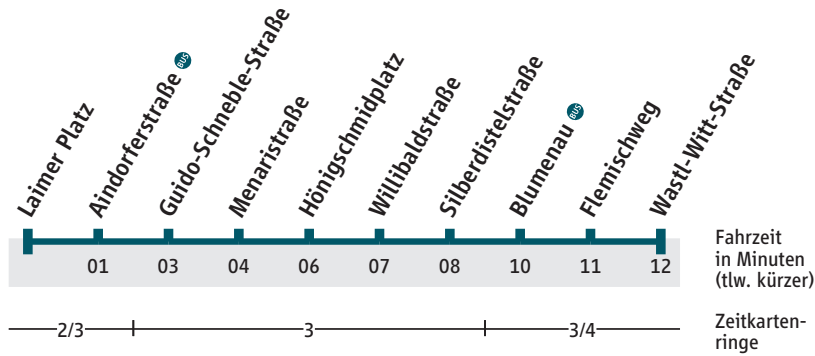

# Abfahrtszeiten

Ihr Partner im MVV

## Laimer Platz

Zeitkartenring 2 und 3

## Wastl-Witt-Straße

Gültig ab 09.12.2018  
Haltestellen-Nr. 0280

Uhr	Montag-Freitag(Schule)	Montag-Freitag(Ferien)	Samstag	Sonn-/Feiertag	Uhr
5	29 49 59	29 49 59	49		5
6	09 19 29 39 49 55	09 19 29 39 49 59	09 29 49	29 49	6
7	02 09 15 22 29 35 42 49 55	09 19 29 39 49 59	09 29 49 59	09 29 49	7
8	02 09 15 22 29 35 42 49 59	09 19 29 39 49 59	09 19 29 39 49 59	09 29 49	8
9	09 19 29 39 49 59	09 19 29 39 49 59	09 19 29 39 49 59	09 32 52	9
10	09 19 29 39 49 59	09 19 29 39 49 59	09 19 29 39 49 59	12 32 52	10
11	09 19 29 39 49 59	09 19 29 39 49 59	09 19 29 39 49 59	12 32 52	11
12	09 19 29 39 49 59	09 19 29 39 49 59	09 19 29 39 49 59	12 32 52	12
13	09 19 29 39 49 59	09 19 29 39 49 59	09 19 29 39 49 59	12 32 52	13
14	09 19 29 39 49 59	09 19 29 39 49 59	09 19 29 39 49 59	12 32 52	14
15	09 19 29 35 42 49 55	09 19 29 39 49 59	09 19 29 39 49 59	12 32 52	15
16	02 09 15 22 29 35 42 49 55	09 19 29 39 49 59	09 19 29 39 49 59	12 32 52	16
17	02 09 15 22 29 35 42 49 55	09 19 29 39 49 59	09 19 29 39 49 59	12 32 52	17
18	02 09 15 22 29 35 42 49 55	09 19 29 39 49 59	09 19 29 39 49 59	12 32 52	18
19	02 09 19 29 39 49 59	09 19 29 39 49 59	09 19 29 39 49 59	12 32 52	19
20	09 19 29 39 59	09 19 29 39 59	09 19 29 39 59	12 29 39 59	20
21	19 39 59	19 39 59	19 39 59	19 39 59	21
22	19 39 59	19 39 59	19 39 59	19 39 59	22
23	19 39 59	19 39 59	19 39 59	19 39 59	23
0	10 30 50	10 30 50	10 30 50	10 30 50	0
1	10 30	10 30	10 30	10 30	1

Ferien: 27.12.18 - 04.01.19, 04.03. - 08.03., 15.04. - 26.04., 11.06. - 21.06., 29.07. - 09.09., 28.10. - 31.10. und 20.11.19