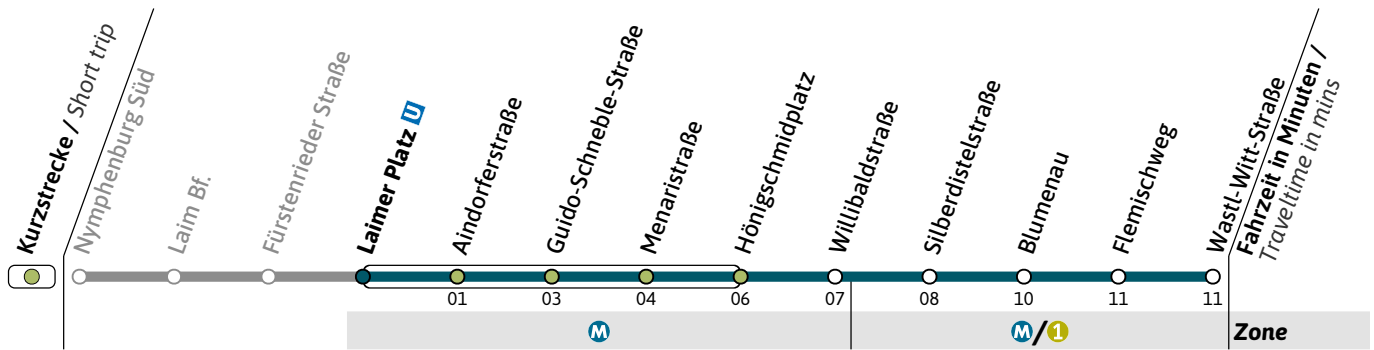

Haltestelle / Stop **Laimer Platz U** (Zone **M**)

168

Richtung / Destination
Wastl-Witt-Straße

StadtBus
CityBus

Reduziertes Angebot wegen Personalengpass.

| 🕒 | Montag - Freitag Monday - Friday | Samstag Saturday | Sonn- und Feiertag Sunday and public holiday |
|----|--|---------------------|---|
| 5 | 29 49 59 | 49 | |
| 6 | 09 19 29 39 49 55 [●] 59 [■] | 09 29 49 | 29 49 |
| 7 | 02 [●] 09 15 [●] 19 [■] 22 [●] 29 35 [●] 39 [■] 42 [●] 49 55 [●] 59 [■] | 09 29 49 59 | 09 29 49 |
| 8 | 02 [●] 09 15 [●] 19 [■] 22 [●] 29 35 [●] 39 [■] 42 [●] 49 59 | 19 39 49 | 09 29 49 |
| 9 | 09 29 49 59 | 09 29 39 59 | 09 32 52 |
| 10 | 19 39 49 | 19 29 49 | 12 32 42 |
| 11 | 09 29 39 59 | 09 19 39 59 | 02 22 32 52 |
| 12 | 19 29 49 | 09 29 49 59 | 12 22 42 |
| 13 | 09 19 39 59 | 19 39 49 | 02 12 32 52 |
| 14 | 09 29 49 59 | 09 29 39 59 | 02 22 42 52 |
| 15 | 09 19 29 39 49 59 | 19 29 49 | 12 32 42 |
| 16 | 09 19 29 39 49 59 | 09 19 39 59 | 02 22 32 52 |
| 17 | 09 19 29 39 49 59 | 09 29 49 59 | 12 22 42 |
| 18 | 09 19 29 39 49 59 | 19 39 49 | 02 12 32 52 |
| 19 | 09 19 29 39 49 59 | 09 29 39 59 | 02 22 42 52 |
| 20 | 09 19 29 40 | 19 29 | 12 30 40 |
| 21 | 00 20 40 | 00 20 40 | 00 20 40 |
| 22 | 00 20 40 | 00 20 40 | 00 20 40 |
| 23 | 00 20 40 | 00 20 40 | 00 20 40 |
| 0 | 00 11 31 50 | 00 11 31 50 | 00 11 31 50 |
| 1 | 10 30 | 10 30 | 10 30 |

● = nur an Schultagen / only on school days

■ = nur an schulfreien Tagen / only on holidays

Ferien: 23.12.24 - 03.01.25, 03.03. - 07.03., 14.04. - 25.04., 10.06. - 20.06., 01.08. - 15.09., 03.11. - 07.11. und 19.11.25

Am 24./31.12. gilt (falls kein Sonntag): 24. bis 14:30 wie Samstag, ab 14:30 wie Sonntag, 31. wie Samstag

Live-Fahrplan und Infos zur Haltestelle
Real time and stop information

Gültig ab 15.12.2024 | Haltestellen-Nummer: 280
Änderungen vorbehalten | mvv-muenchen.de