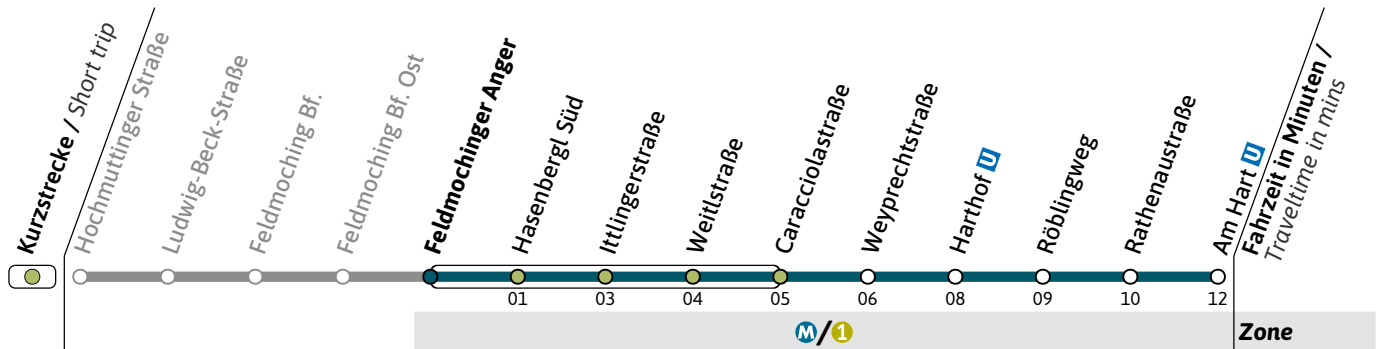

BUS

Haltestelle / Stop **Feldmochinger Anger** (Zone **M/1**)

171

Richtung / Destination
Am Hart U via Hasenberg Süd

StadtBus
CityBus

	Montag - Freitag Monday - Friday			Samstag Saturday			Sonn- und Feiertag Sunday and public holiday		
4			57			57			
5	17	37	57	17	37	57			
6	07	27	47	17	37	57			57
7	07	27	47	07	27	47	17	37	57
8	07	27	47	07	27	47	17	37	57
9	07	27	47	07	27	47	06	26	46
10	07	27	47	07	27	47	06	26	46
11	07	27	47	07	27	47	06	26	46
12	07	27	47	07	27	47	06	26	46
13	07	27	47	07	27	47	06	26	46
14	07	27	47	07	27	47	06	26	46
15	07	27	47	07	27	47	06	26	46
16	07	27	47	07	27	47	06	26	46
17	07	27	47	07	27	47	06	26	46
18	07	27	47	07	27	47	06	26	46
19	07	27	47	07	27	47	06	26	46
20	07	27	47	07	27	47	06	27	47
21	07	27	47	07	27	47	07	27	47
22	07	27	47	07	27	47	07	27	47
23	07	27	47	07	27	47	07	27	47
0	07	27	47	07	27	47	07	27	47

Weitere Fahrten zwischen Feldmoching Bf. und Harthof siehe Linie 170
Am 24. und 31.12. Betrieb wie Samstag

Live-Fahrplan und Infos zur Haltestelle
Real time and stop information

Gültig ab 08.06.2026 | Haltestellen-Nummer: 359
Änderungen vorbehalten | mvv-muenchen.de