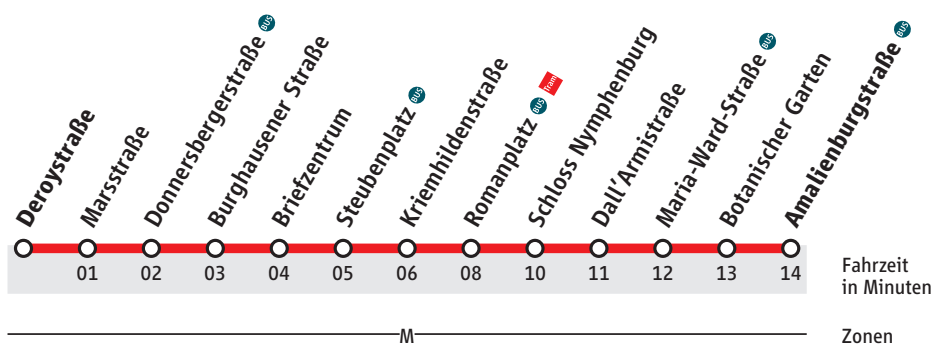

Tram 16/17

Deroystraße

MVV-Tarif: Zone M

DIE MOBILITÄTSMACHER.

Amalienburgstraße via Donnersbergerstraße

Gültig ab 13.12.2020
Haltestellen-Nr. 0223

Uhr	Montag bis Freitag	Samstag	Uhr
5	04^R 16 24^R 36 44^R 56	04^R 16 24^R 36 44^R 56	5
6	04^R 06 14^R 16* 24^R 30 34^R 40 44^R 50 54^R	04^R 16 24^R 36 44^R 56	6
7	00 04^R 10 14^R 20 24^R 30 34^R 40 44^R 50* 54^R	04^R 16 24^R 30 40 44^R 50 54^R	7
8	00 04^R 10 14^R 20 24^R 30 34^R 40 44^R 50 54^R	00 04^R 10 14^R 20 24^R 30 34^R 40 44^R 50 54^R	8
9	00 04^R 10 14^R 20 24^R 30* 34^R 40 44^R 50 54^R	00 04^R 10 14^R 20 24^R 30 34^R 40 44^R 50 54^R	9
10	00 04^R 10 14^R 20 24^R 30 34^R 40 44^R 50 54^R	00 04^R 10 14^R 20 24^R 30 34^R 40 44^R 50 54^R	10
11	00 04^R 10* 14^R 20 24^R 30 34^R 40 44^R 50 54^R	00 04^R 10 14^R 20 24^R 30 34^R 40 44^R 50 54^R	11
12	00 04^R 10 14^R 20 24^R 30 34^R 40 44^R 50* 54^R	00 04^R 10 14^R 20 24^R 30 34^R 40 44^R 50 54^R	12
13	00 04^R 10 14^R 20 24^R 30 34^R 40 44^R 50 54^R	00 04^R 10 14^R 20 24^R 30 34^R 40 44^R 50 54^R	13
14	00 04^R 10 14^R 20 24^R 30* 34^R 40 44^R 50 54^R	00 04^R 10 14^R 20 24^R 30 34^R 40 44^R 50 54^R	14
15	00 04^R 10 14^R 20 24^R 30 34^R 40 44^R 50 54^R	00 04^R 10 14^R 20 24^R 30 34^R 40 44^R 50 54^R	15
16	00 04^R 10* 14^R 20 24^R 30 34^R 40 44^R 50 54^R	00 04^R 10 14^R 20 24^R 30 34^R 40 44^R 50 54^R	16
17	00 04^R 10 14^R 20 24^R 30 34^R 40 44^R 50* 54^R	00 04^R 10 14^R 20 24^R 30 34^R 40 44^R 50 54^R	17
18	00 04^R 10 14^R 20 24^R 30 34^R 40 44^R 50 54^R	00 04^R 10 14^R 20 24^R 30 34^R 40 44^R 50 54^R	18
19	00 04^R 10 14^R 20 24^R 30* 34^R 40 44^R 50 54^R	00 04^R 10 14^R 20 24^R 30 34^R 40 44^R 50 54^R	19
20	00 04^R 10 14^R 20 24^R 30 34^R 40 44^R 50 54^R	00 04^R 10 14^R 20 24^R 30 34^R 40 44^R 50 54^R	20
21	00 04^R 10 14^R 20 24^R 30 34^R 40 44^R 50 54^R	00 04^R 10 14^R 20 24^R 30 34^R 40 44^R 50 54^R	21
22	00 04^R 14^R 20 24^R 36 44^R 56	00 04^R 14^R 20 24^R 36 44^R 56	22
23	04^R 16 24^R 36 44^R 56	04^R 16 24^R 36 44^R 56	23
0	04^R 16 24^R 36 44^R 56	04^R 16 24^R 36 44^R 56	0
1	04^R 16	04^R 16	1

★ evtl. nicht behindertengerecht
Linie 16 fährt bis Romanplatz
Linie 17 fährt bis Amalienburgstraße

R fährt nur bis Romanplatz