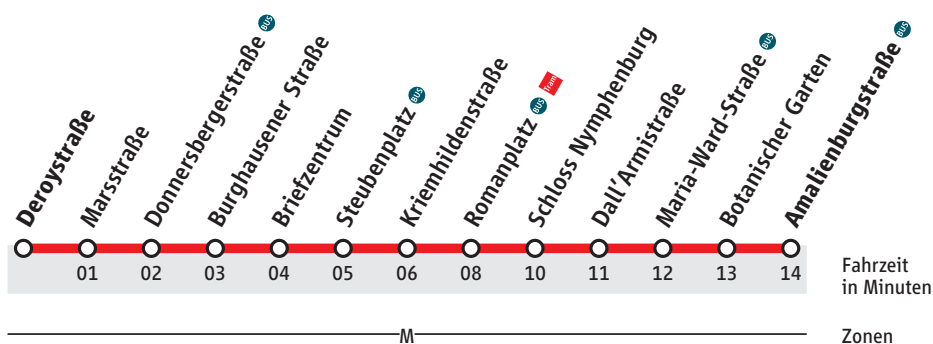

★ evtl. nicht behindertengerecht
Linie 16 fährt bis Romanplatz
Linie 17 fährt bis Amalienburgstraße

R fährt nur bis Romanplatz

Tram 16/17

Deroystraße

MVV-Tarif: Zone M

DIE MOBILITÄTSMACHER.

Amalienburgstraße via Donnersbergerstraße

Gültig ab 13.12.2020
Haltestellen-Nr. 0223

Uhr	Sonn-/Feiertag												Uhr
5	04 ^R	16	24 ^R	36	44 ^R	56							5
6	04 ^R	16	24 ^R	36	44 ^R	56							6
7	04 ^R	16	24 ^R	36	44 ^R	56							7
8	04 ^R	16	24 ^R	36	44 ^R	56							8
9	04 ^R	06	16	24 ^R	26	36	40 ^R	45	50 ^R	55			9
10	00 ^R	05	10 ^R	15	20 ^R	25	30 ^R	35	40 ^R	45	50 ^R	55	10
11	00 ^R	05	10 ^R	15	20 ^R	25	30 ^R	35	40 ^R	45	50 ^R	55	11
12	00 ^R	05	10 ^R	15	20 ^R	25	30 ^R	35	40 ^R	45	50 ^R	55	12
13	00 ^R	05	10 ^R	15	20 ^R	25	30 ^R	35	40 ^R	45	50 ^R	55	13
14	00 ^R	05	10 ^R	15	20 ^R	25	30 ^R	35	40 ^R	45	50 ^R	55	14
15	00 ^R	05	10 ^R	15	20 ^R	25	30 ^R	35	40 ^R	45	50 ^R	55	15
16	00 ^R	05	10 ^R	15	20 ^R	25	30 ^R	35	40 ^R	45	50 ^R	55	16
17	00 ^R	05	10 ^R	15	20 ^R	25	30 ^R	35	40 ^R	45	50 ^R	55	17
18	00 ^R	05	10 ^R	15	20 ^R	25	30 ^R	35	40 ^R	45	50 ^R	55	18
19	00 ^R	05	10 ^R	15	20 ^R	25	30 ^R	35	40 ^R	45	50 ^R	55	19
20	00 ^R	05	10 ^R	15	20 ^R	25	30 ^R	35	40 ^R	45	50 ^R	55	20
21	00 ^R	05	10 ^R	15	20 ^R	25	30 ^R	35	40 ^R	45	50 ^R	55	21
22	00 ^R	10 ^R	16	24 ^R	36	44 ^R	56						22
23	04 ^R	16	24 ^R	36	44 ^R	56							23
0	04 ^R	16	24 ^R	36	44 ^R	56							0
1	04 ^R	16											1

R fährt nur bis Romanplatz
Linie 16 fährt bis Romanplatz
Linie 17 fährt bis Amalienburgstraße