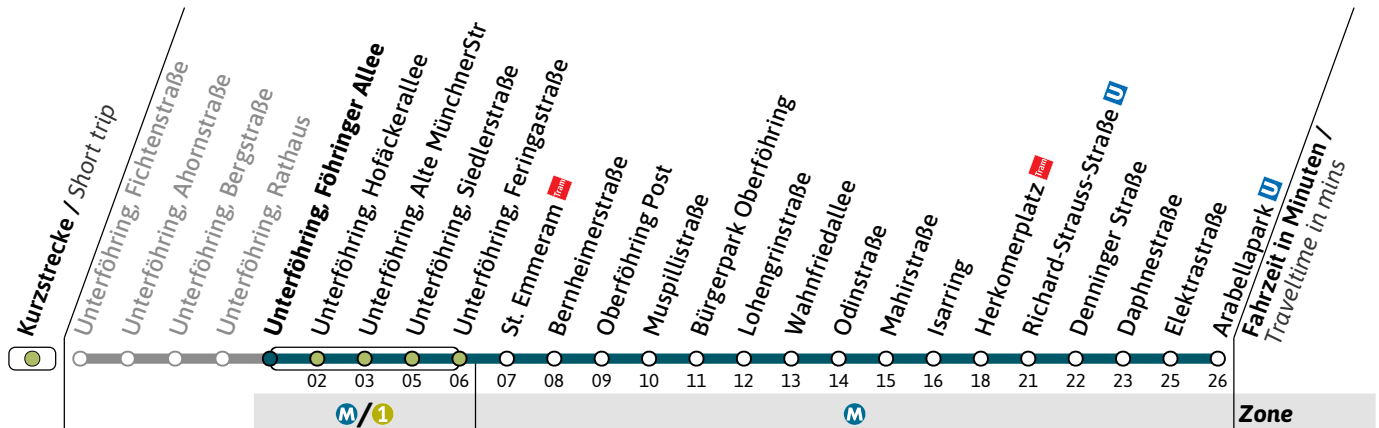

BUSHaltestelle / Stop **Unterföhring, Föhringer Allee** (Zone **M/1**)**188**Richtung / Destination
Arbellapark U via St. EmmeramStadtBus
CityBus**Montag - Freitag**
Monday - Friday**Samstag**
Saturday**Sonn- und Feiertag**
Sunday and public holiday6
7
8
9
10
11
12
13
14
15
16
17
18
19
20

21°

● = nur an Schultagen

Am 24. und 31.12. (falls kein Sonntag) Betrieb wie Samstag

Live-Fahrplan und Infos zur Haltestelle
Real time and stop informationGültig ab 10.12.2023 | Haltestellen-Nummer: 2091
Änderungen vorbehalten | mvv-muenchen.deMünchner Verkehrsgesellschaft mbH
Tel.: 0800 344 22 66 00