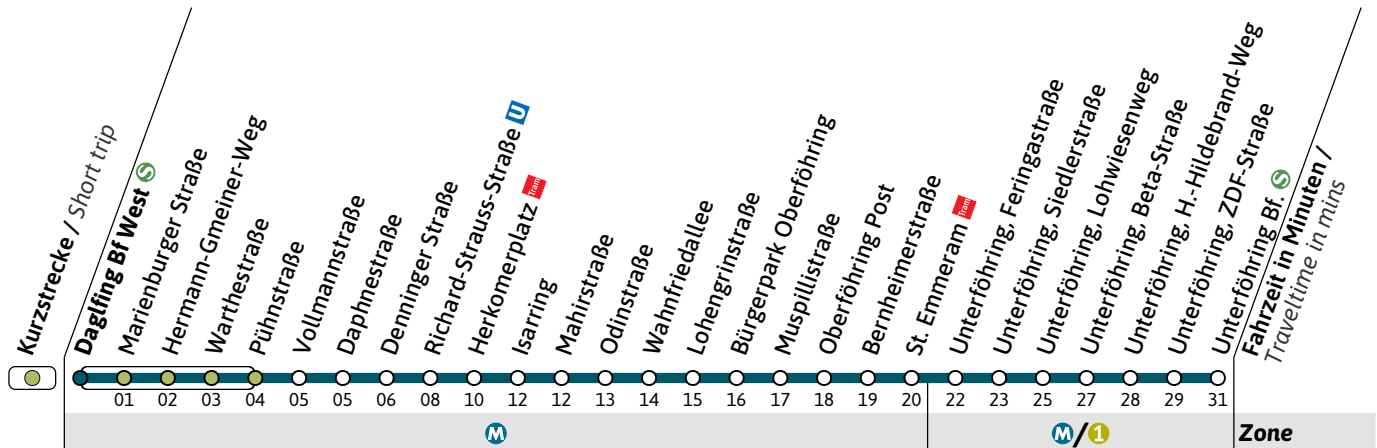

BUSHaltestelle / Stop **Daglfing Bf West**  (Zone )**189**Richtung / Destination
Unterföhring Bf.  via Richard-Strauss-StraßeStadtBus
CityBus**Montag - Freitag**
Monday - Friday

6		48
7	08	28
8	08	28
9	08	28
10	08	28
11	08	28
12	08	28
13	08	28
14	08	28
15	08	28
16	08	28
17	08	28
18	08	28
19	08	28
20	08	

Weitere Fahrten zwischen Daglfing Bf. und Unterföhring, Siedlerstraße siehe Linie 188

Samstag, Sonn- und Feiertag, sowie am 24. und 31.12. kein Betrieb

Live-Fahrplan und Infos zur Haltestelle
Real time and stop informationGültig ab 10.12.2023 | Haltestellen-Nummer: 705
Änderungen vorbehalten | mvv-muenchen.deMünchner Verkehrsgesellschaft mbH
Tel.: 0800 344 22 66 00