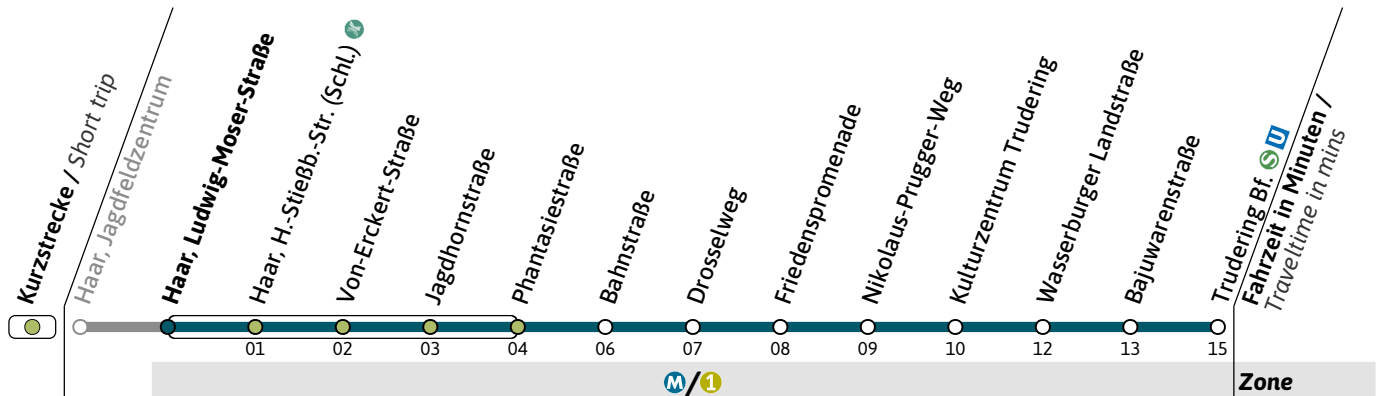

BUSHaltestelle / Stop **Haar, Ludwig-Moser-Straße** (Zone **M/1**)**193**Richtung / Destination
Trudering Bf. S U via FriedenspromenadeStadtBus
CityBus**Reduziertes Angebot wegen Personalengpass**

🕒	Montag - Freitag Monday - Friday					Samstag Saturday					Sonn- und Feiertag Sunday and public holiday						
4					59												
5	19		39		59	19		39		59			59				
6	18		38	48	58	19		39		59	19	39	59				
7	08	18	28	38	48	58	18		38		58	19	39	59			
8	08	18	28	38	48	58	18		38	48	58	19	39	59			
9	08	18	28	38	48	58	08	18	28	38	48	58	19		41		
10	08	18	28	38	48	58	08	18	28	38	48	58	01	21	41		
11	08	18	28	38	48	58	08	18	28	38	48	58	01	21	41		
12	08	18	28	38	48	58	08	18	28	38	48	58	01	21	41		
13	08	18	28	38	48	58	08	18	28	38	48	58	01	21	41		
14	08	18	28	38	48	58	08	18	28	38	48	58	01	21	41		
15	08	18	28	38	48	58	08	18	28	38	48	58	01	21	41		
16	08	18	28	38	48	58	08	18	28	38	48	58	01	21	41		
17	08	18	28	38	48	58	08	18	28	38	48	58	01	21	41		
18	08	18	28	38	48	58	08	18	28	38	48	58	01	21	41		
19	08	18	28	38	48	58	08	18	28	38	48	58	01	21	41		
20	08	19	29	39		59	08	19	29	39		59	01	19	39	59	
21		19		39		59		19		39		59		19		39	59
22		19		39		59		19		39		59		19		39	59
23		19		39		59		19		39		59		19		39	59
0		19		39				19		39				19		39	

Am 24. und 31.12. (falls kein Sonntag) Betrieb wie Samstag

Live-Fahrplan und Infos zur Haltestelle
Real time and stop informationGültig ab 29.07.2024 | Haltestellen-Nummer: 2168
Änderungen vorbehalten | mvv-muenchen.deMünchner Verkehrsgesellschaft mbH
Tel.: 0800 344 22 66 00