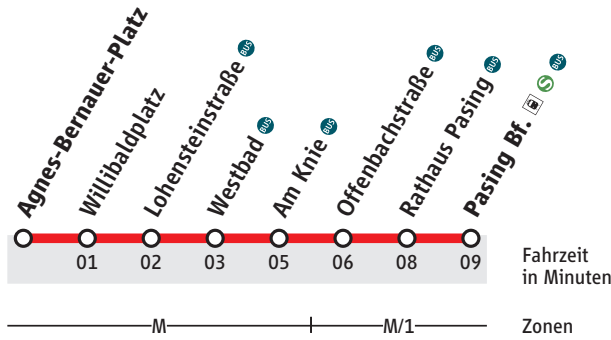

Abfahrtszeiten

Ihr Partner im MVV

Tram

19

Agnes-Bernauer-Platz

Zone M

Pasing Bf. via Willibaldplatz

Gültig ab 13. Dezember 2020
Haltestellen-Nr. 1604

Uhr	Montag bis Freitag	Samstag	Sonn-/Feiertag	Uhr
5	19 39 49 59	39 59	39 59	5
6	09 19 32 42 52	19 39 59	19 39 59	6
7	02 12 22 32 42 52	09 19 29 39 52	19 39 59	7
8	02 12 22 32 42 52	02 12 22 32 42 52	19 39 49 59	8
9	02 12 22 32 42 52	02 12 22 32 42 52	09 19 29 42 52	9
10	02 12 22 32 42 52	02 12 22 32 42 52	02 12 22 32 42 52	10
11	02 12 22 32 42 52	02 12 22 32 42 52	02 12 22 32 42 52	11
12	02 12 22 32 42 52	02 12 22 32 42 52	02 12 22 32 42 52	12
13	02 12 22 32 42 52	02 12 22 32 42 52	02 12 22 32 42 52	13
14	02 12 22 32 42 52	02 12 22 32 42 52	02 12 22 32 42 52	14
15	02 12 22 32 42 52	02 12 22 32 42 52	02 12 22 32 42 52	15
16	02 12 22 32 42 52	02 12 22 32 42 52	02 12 22 32 42 52	16
17	02 12 22 32 42 52	02 12 22 32 42 52	02 12 22 32 42 52	17
18	02 12 22 32 42 52	02 12 22 32 42 52	02 12 22 32 42 52	18
19	02 12 22 32 42 52	02 12 22 32 42 52	02 12 22 32 42 52	19
20	02 12 22 32 42 52	02 12 22 32 42 52	02 12 22 32 42 52	20
21	02 12 22 32 42 52	02 12 22 32 42 52	02 12 22 32 42 52	21
22	02 12 22 39 59	02 12 22 39 59	02 12 22 39 59	22
23	19 39 59	19 39 59	19 39 59	23
0	19 39 59	19 39 59	19 39 59	0
1	19	19	19	1

Am 24.12. bis ca. 14:30 Betrieb wie Samstag, ab ca. 14:30 Betrieb wie Sonntag, am 31.12. Betrieb wie Samstag