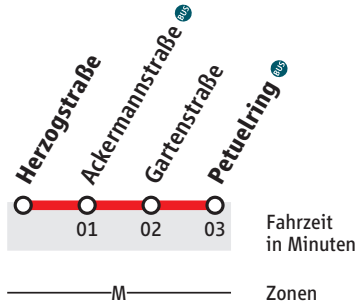

Abfahrtszeiten

Ihr Partner im MVV

Tram

27

Herzogstraße

Zone M

Petuelring

Gültig ab 13. Dezember 2020
Haltestellen-Nr. 0311

Uhr	Montag bis Freitag	Samstag	Sonn-/Feiertag	Uhr
5	22 42	22 42	22 42	5
6	02 12 20 30 40 50	02 22 42	02 22 42	6
7	00 10 20 30 40 50	02 22 40 50	02 22 42	7
8	00 10 20 30 40 50	00 10 20 30 40 50	02 22 42	8
9	00 10 20 30 40 50	00 10 20 30 40 50	02 12 22 32 42 52	9
10	00 10 20 30 40 50	00 10 20 30 40 50	02 12 22 32 42 52	10
11	00 10 20 30 40 50	00 10 20 30 40 50	02 12 22 32 42 52	11
12	00 10 20 30 40 50	00 10 20 30 40 50	02 12 22 32 42 52	12
13	00 10 20 30 40 50	00 10 20 30 40 50	02 12 22 32 42 52	13
14	00 10 20 30 40 50	00 10 20 30 40 50	02 12 22 32 42 52	14
15	00 10 20 30 40 50	00 10 20 30 40 50	02 12 22 32 42 52	15
16	00 10 20 30 40 50	00 10 20 30 40 50	02 12 22 32 42 52	16
17	00 10 20 30 40 50	00 10 20 30 40 50	02 12 22 32 42 52	17
18	00 10 20 30 40 50	00 10 20 30 40 50	02 12 22 32 42 52	18
19	00 10 20 30 40 50	00 10 20 30 40 50	02 12 22 32 42 52	19
20	00 10 20 30 40 50	00 10 20 30 40 50	02 12 22 32 42 52	20
21	00 10 20 30 40 50	00 10 20 30 40 50	02 12 22 32 42 52	21
22	00 10 20 30 42 52 ^{FRF}	00 10 20 30 42 52	02 12 22 32 42	22
23	02 12 ^{FRF} 22 32 ^{FRF} 42 52 ^{FRF}	02 12 22 32 42 52	02 22 42	23
0	02 12 ^{FRF} 22 32 ^{FRF} 42 52 ^{FRF}	02 12 22 32 42 52	02 22 42	0
1	02 12 ^{FRF} 22 32 ^{FRF}	02 12 22 32	02 22	1