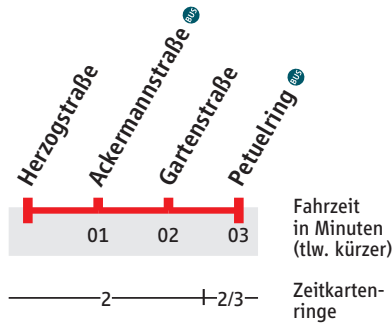

# Abfahrtszeiten

Ihr Partner im MVV

**Tram**

**27**

**Herzogstraße**

Zeitkartenring 2

**Petuelring**

Gültig ab 09. Dezember 2018  
Haltestellen-Nr. 0311

Uhr	Montag mit Freitag	Samstag	Sonn-/Feiertag	Uhr
5	22 42	22 42	22 42	5
6	02 12 21 31 41 51	02 22 42	02 22 42	6
7	01 11 21 31 41 51	02 22 41 51	02 22 42	7
8	01 11 21 31 41 51	01 11 21 31 41 51	02 22 42	8
9	01 11 21 31 41 51	01 11 21 31 41 51	02 12 22 32 42 52	9
10	01 11 21 31 41 51	01 11 21 31 41 51	02 12 22 32 42 52	10
11	01 11 21 31 41 51	01 11 21 31 41 51	02 12 22 32 42 52	11
12	01 11 21 31 41 51	01 11 21 31 41 51	02 12 22 32 42 52	12
13	01 11 21 31 41 51	01 11 21 31 41 51	02 12 22 32 42 52	13
14	01 11 21 31 41 51	01 11 21 31 41 51	02 12 22 32 42 52	14
15	01 11 21 31 41 51	01 11 21 31 41 51	02 12 22 32 42 52	15
16	01 11 21 31 41 51	01 11 21 31 41 51	02 12 22 32 42 52	16
17	01 11 21 31 41 51	01 11 21 31 41 51	02 12 22 32 42 52	17
18	01 11 21 31 41 51	01 11 21 31 41 51	02 12 22 32 42 52	18
19	01 11 21 31 41 51	01 11 21 31 41 51	02 12 22 32 42 52	19
20	01 11 21 31 41 51	01 11 21 31 41 51	02 12 22 32 42 52	20
21	01 11 21 31 41 51	01 11 21 31 41 51	02 12 22 32 42 52	21
22	01 11 21 31 42 52 <sup>FR</sup>	01 11 21 31 42 52	02 12 22 32 42	22
23	02 12 <sup>FR</sup> 22 32 <sup>FR</sup> 42 52 <sup>FR</sup>	02 12 22 32 42 52	02 22 42	23
0	02 12 <sup>FR</sup> 22 32 <sup>FR</sup> 42 52 <sup>FR</sup>	02 12 22 32 42 52	02 22 42	0
1	02 12 <sup>FR</sup> 22 32 <sup>FR</sup>	02 12 22 32	02 22	1

FR nur Freitag und vor Feiertagen

24.12. bis ca. 14:30 Betrieb wie Samstag, ab ca. 14:30 Betrieb wie Sonntag. 31.12. Betrieb wie Samstag