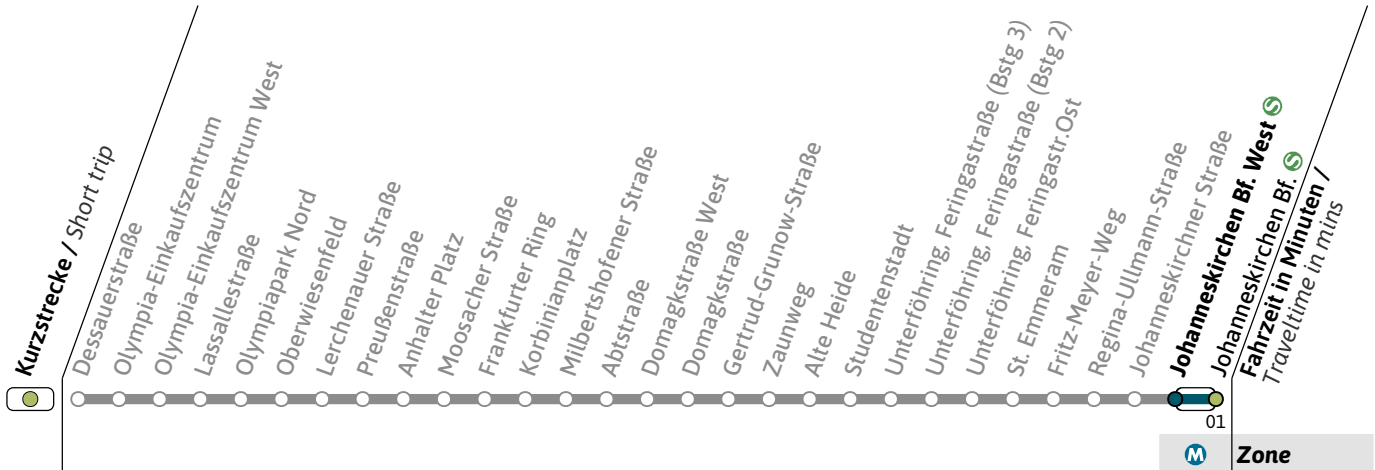

**50**

Richtung / Destination  
**Johanneskirchen Bf.** 

MetroBus

**Reduziertes Angebot wegen Personalengpass**

🕒	Montag - Freitag Monday - Friday						Samstag Saturday					Sonn- und Feiertag Sunday and public holiday					
	<b>5</b>		20		40				38		58			38		58	
<b>6</b>	00	10	22	32	45	55		18		38			18		38	58	
<b>7</b>	05	15	25	35	45	55	00	20		40			18		38	58	
<b>8</b>	05	15	25	35	45	55	05	25		45			18		38	58	
<b>9</b>	05	15	25	35	45	55	05	25		45			18		39	59	
<b>10</b>	05	15	25	35	45	55	05	25		45			19		39	59	
<b>11</b>	05	15	25	35	45	55	05	25		45			19		39	59	
<b>12</b>	05	15	25	35	45	55	05	25		45	55		19		39	59	
<b>13</b>	05	15	25	35	45	55	05	15	25	35	45	55	09	29		49	
<b>14</b>	05	15	25	35	45	55	05	15	25	35	45	55	09	29	39	59	
<b>15</b>	05	15	25	35	45	55	05	15	25	35	45	55		19		39	59
<b>16</b>	05	15	25	35	45	55	05	15	25	35	45	55	09	29		49	
<b>17</b>	05	15	25	35	45	55	05	15	25	35	45	55	09	29	39	59	
<b>18</b>	05	15	25	35	45	55	05	15	25	35	45	55		19		39	59
<b>19</b>	05	15	25	35	45	55	05	15	25	35	45		09	29		49	
<b>20</b>	05	15	25	35	45		05		25		45		09		39	59	
<b>21</b>	02	19		38		58	02	19		38		58		18		38	58
<b>22</b>		18		38		58		18		38		58		18		38	58
<b>23</b>		18		38		58		18		38		58		18		38	58
<b>0</b>		18		38		58		18		38		58		18		38	58
<b>1</b>		18		43				18		43				18		43	

Am 24./31.12. gilt (falls kein Sonntag): 24. bis 14:30 wie Samstag, ab 14:30 wie Sonntag, 31. wie Samstag

Live-Fahrplan und Infos zur Haltestelle  
Real time and stop information

Gültig ab 29.07.2024 | Haltestellen-Nummer: 721  
Änderungen vorbehalten | mvv-muenchen.de