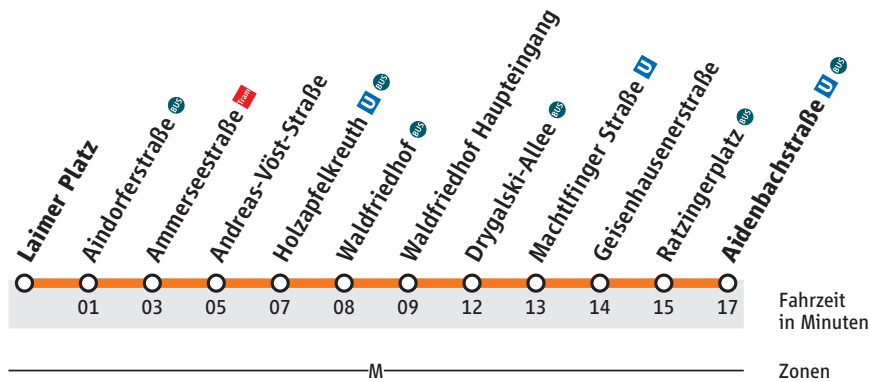

Abfahrtszeiten

Ihr Partner im MVV

Laimer Platz

Zone M

Aidenbachstraße via Holzapfelkreuth

Gültig ab 13.12.2020
Haltestellen-Nr. 0280

Uhr	Montag bis Freitag	Samstag	Sonn-/Feiertag	Uhr
4	49	49	49	4
5	09 29 49 59	09 29 49	09 29 49	5
6	09 20 30 40 50	09 29 49	09 29 49	6
7	00 10 20 30 40 50	09 29 49	09 29 49	7
8	00 10 20 30 40 50	00 10 20 30 40 50	09 29 49	8
9	00 10 20 30 40 50	00 10 20 30 40 50	09 29 50	9
10	00 10 20 30 40 50	00 10 20 30 40 50	00 10 20 30 40 50	10
11	00 10 20 30 40 50	00 10 20 30 40 50	00 10 20 30 40 50	11
12	00 10 20 30 40 50	00 10 20 30 40 50	00 10 20 30 40 50	12
13	00 10 20 30 40 50	00 10 20 30 40 50	00 10 20 30 40 50	13
14	00 10 20 30 40 50	00 10 20 30 40 50	00 10 20 30 40 50	14
15	00 10 20 30 40 50	00 10 20 30 40 50	00 10 20 30 40 50	15
16	00 10 20 30 40 50	00 10 20 30 40 50	00 10 20 30 40 50	16
17	00 10 20 30 40 50	00 10 20 30 40 50	00 10 20 30 40 50	17
18	00 10 20 30 40 50	00 10 20 30 40 50	00 10 20 30 40 50	18
19	00 10 20 30 40 50	00 10 20 30 40 50	00 10 20 30 40 50	19
20	00 10 20 30 40 50	00 10 20 30 40 50	00 10 20 30 40 50 59	20
21	00 09 19 29 39 49 59	00 09 19 29 39 49 59	09 19 29 39 49 59	21
22	09 19 29 49	09 19 29 49	09 19 29 49	22
23	09 29 49	09 29 49	09 29 49	23
0	09 29 49	09 29 49	09 29 49	0
1	09 29 49 ^A	09 29 49 ^A	09 29 49 ^A	1

A fährt nur bis Aindorferstraße

Am 24./31.12. gilt (falls kein Sonntag): 24. bis 14:30 wie Samstag, ab 14:30 wie Sonntag, 31. wie Samstag

Weitere Abfahrten zwischen Nederlinger Straße und Drygalski-Allee siehe Linie 151