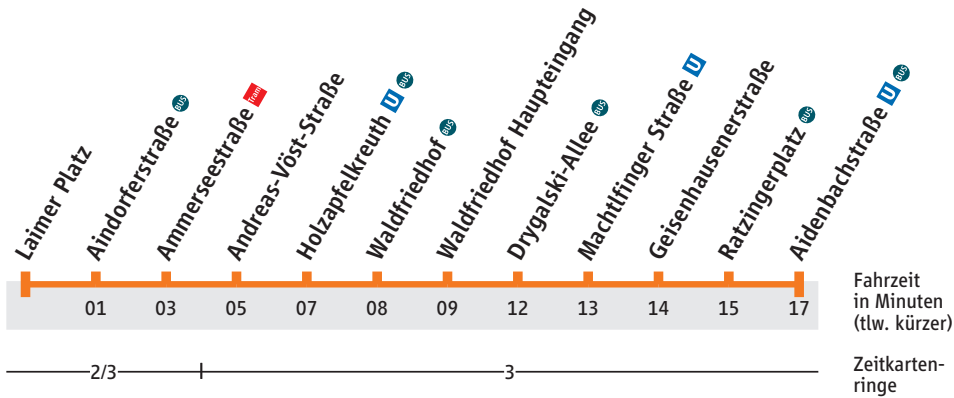

Abfahrtszeiten

Ihr Partner im MVV

Laimer Platz

Zeitkartenring 2 und 3

Aidenbachstraße via Holzapfelkreuth

Gültig ab 09.12.2018
Haltestellen-Nr. 0280

Uhr	Montag mit Freitag	Samstag	Sonn-/Feiertag	Uhr
4	49	49	49	4
5	09 29 49 59	09 29 49	09 29 49	5
6	09 20 30 40 50	09 29 49	09 29 49	6
7	00 10 20 30 40 50	09 29 49	09 29 49	7
8	00 10 20 30 40 50	00 10 20 30 40 50	09 29 49	8
9	00 10 20 30 40 50	00 10 20 30 40 50	09 29 50	9
10	00 10 20 30 40 50	00 10 20 30 40 50	00 10 20 30 40 50	10
11	00 10 20 30 40 50	00 10 20 30 40 50	00 10 20 30 40 50	11
12	00 10 20 30 40 50	00 10 20 30 40 50	00 10 20 30 40 50	12
13	00 10 20 30 40 50	00 10 20 30 40 50	00 10 20 30 40 50	13
14	00 10 20 30 40 50	00 10 20 30 40 50	00 10 20 30 40 50	14
15	00 10 20 30 40 50	00 10 20 30 40 50	00 10 20 30 40 50	15
16	00 10 20 30 40 50	00 10 20 30 40 50	00 10 20 30 40 50	16
17	00 10 20 30 40 50	00 10 20 30 40 50	00 10 20 30 40 50	17
18	00 10 20 30 40 50	00 10 20 30 40 50	00 10 20 30 40 50	18
19	00 10 20 30 40 50	00 10 20 30 40 50	00 10 20 30 40 50	19
20	00 10 20 30 40 50	00 10 20 30 40 50	00 10 20 30 40 50 59	20
21	00 09 19 29 39 49 59	00 09 19 29 39 49 59	09 19 29 39 49 59	21
22	09 19 29 49	09 19 29 49	09 19 29 49	22
23	09 29 49	09 29 49	09 29 49	23
0	09 29 49	09 29 49	09 29 49	0
1	09 29 49 ^A	09 29 49 ^A	09 29 49 ^A	1

A fährt nur bis Aindorferstraße