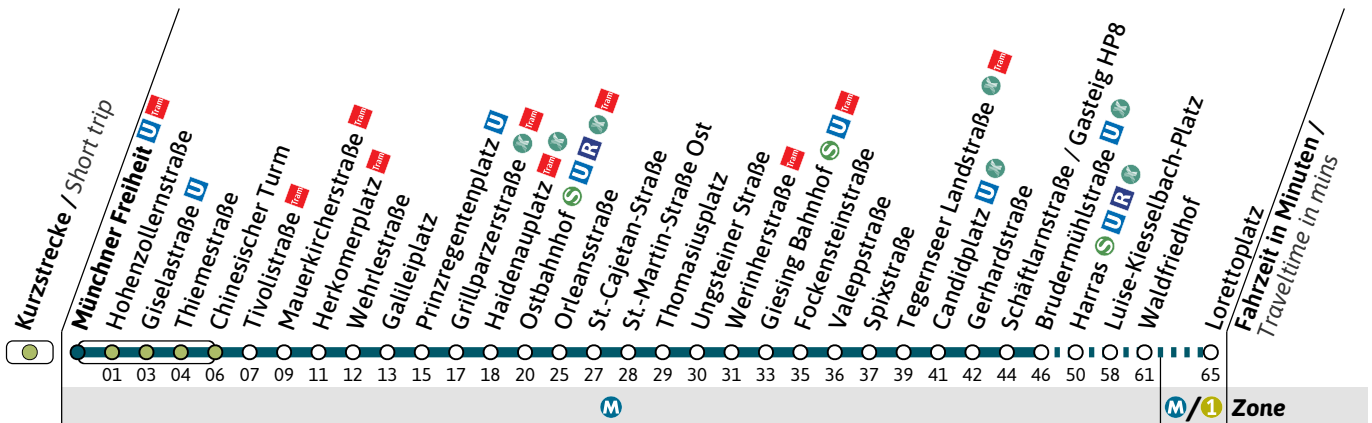

**54****Richtung / Destination**
Lorettoplatz via Chinesischer Turm**MetroBus**

	Montag - Freitag Monday - Friday					Samstag Saturday					Sonn- und Feiertag Sunday and public holiday							
5	05		25	43	53	05		25	45	05		25	45					
6	03	13	23	33	43	53	05		25	45	05		25	45				
7	03	13	23	33	43	53	03		23	43	05		25	45				
8	03	13	23	33	43	53	03	13	23	33	43	53	05		25	45		
9	03	13	23	33	43	53	03	13	23	33	43	53	05		25	45		
10	03	13	23	33	43	53	03	13	23	33	43	53	03	13	23	33	43	53
11	03	13	23	33	43	53	03	13	23	33	43	53	03	13	23	33	43	53
12	03	13	23	33	43	53	03	13	23	33	43	53	03	13	23	33	43	53
13	03	13	23	33	43	53	03	13	23	33	43	53	03	13	23	33	43	53
14	03	13	23	33	43	53	03	13	23	33	43	53	03	13	23	33	43	53
15	03	13	23	33	43	53	03	13	23	33	43	53	03	13	23	33	43	53
16	03	13	23	33	43	53	03	13	23	33	43	53	03	13	23	33	43	53
17	03	13	23	33	43	53	03	13	23	33	43	53	03	13	23	33	43	53
18	03	13	23	33	43	53	03	13	23	33	43	53	03	13	23	33	43	53
19	03	13	23	33	43	53 [■]	03	13	23	33	43	53 [■]	03	13	23	33	43	53
20	03	13 [■]	23	43			03	13 [■]	23	43			03	13 [■]	23	45		
21	05		25	45			05		25	45			05		25	45		
22	05		25	45			05		25	45			05		25	45		
23	05		25	45			05		25	45			05		25	45		
0	05		25	45			05		25	45			05		25	45		
1	05 [●]		25 [●]				05 [●]		25 [●]				05 [●]		25 [●]			

● = bis Ostbahnhof / terminates at Ostbahnhof

■ = bis Harras / terminates at Harras

Am 24. und 31.12. Betrieb wie Samstag

Live-Fahrplan und Infos zur Haltestelle
Real time and stop informationGültig ab 14.12.2025 | Haltestellen-Nummer: 500
Änderungen vorbehalten | mvv-muenchen.deMünchner Verkehrsgesellschaft mbH
Tel.: 0800 344 22 66 00