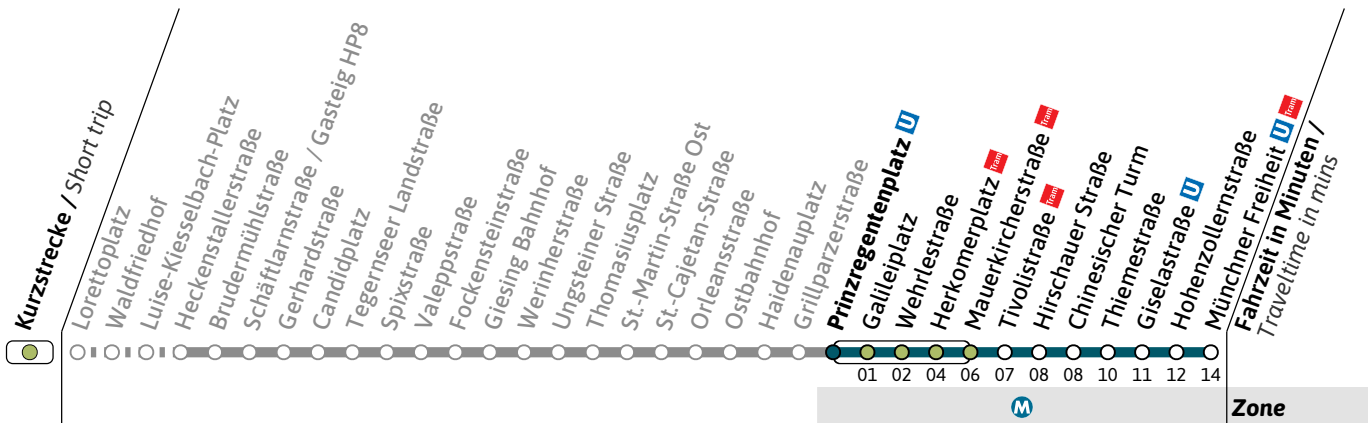

54

Richtung / Destination
Münchner Freiheit U via Herkomerplatz

MetroBus

🕒	Montag - Freitag Monday - Friday					Samstag Saturday					Sonn- und Feiertag Sunday and public holiday							
5	03	23	43	53		03	23	43			03	23	43					
6	03	12	22	36	46	56	03	23	43			03	23	43				
7	06	16	26	36	46	56	03	23	43	52		03	23	43				
8	06	16	26	36	46	56	02	12	22	32	42	56	03	23	43			
9	06	16	26	36	46	56	06	16	26	36	46	56	03	23	43			
10	06	16	26	36	46	56	06	16	26	36	46	56	02	22	42	52		
11	06	16	26	36	46	56	06	16	26	36	46	56	02	12	22	32	42	52
12	06	16	26	36	46	56	06	16	26	36	46	56	02	12	22	32	42	52
13	06	16	26	36	46	56	06	16	26	36	46	56	02	12	22	32	42	52
14	06	16	26	36	46	56	06	16	26	36	46	56	02	12	22	32	42	52
15	06	16	26	36	46	56	06	16	26	36	46	56	02	12	22	32	42	52
16	06	16	26	36	46	56	06	16	26	36	46	56	02	12	22	32	42	52
17	06	16	26	36	46	56	06	16	26	36	46	56	02	12	22	32	42	52
18	06	16	26	36	46	56	06	16	26	36	46	56	02	12	22	32	42	52
19	06	16	26	36	46	56	06	16	26	36	46	56	02	12	22	32	42	52
20	06	16	26	36	46		06	16	26	36	46		02	12	22	32	42	52
21	02		22	43			02	22	43				02	22	43			
22	03		23	43			03	23	43				03	23	43			
23	03		23	43			03	23	43				03	23	43			
0	03		23	43			03	23	43				03	23	43			
1	03		23				03	23					03	23				

Am 24. und 31.12. Betrieb wie Samstag

Live-Fahrplan und Infos zur Haltestelle
Real time and stop information

Gültig ab 14.12.2025 | Haltestellen-Nummer: 570
Änderungen vorbehalten | mvv-muenchen.de

Münchner Verkehrsgesellschaft mbH
Tel.: 0800 344 22 66 00