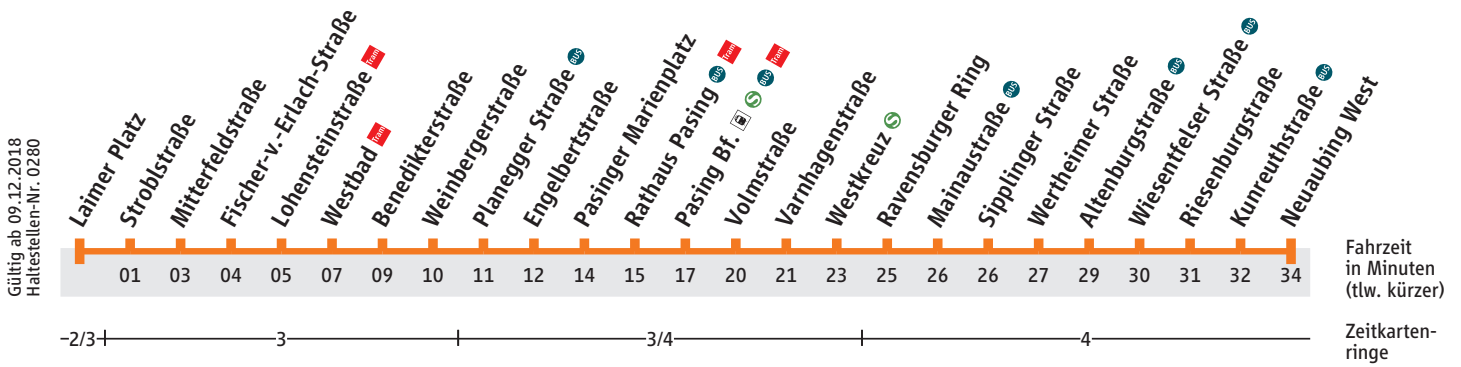

# Abfahrtszeiten

Ihr Partner im MVV

**BUS** **57**  
MetroBus

## Laimer Platz

Zeitkartenring 2 und 3

## Neuaubing West via Westbad

Uhr	Montag mit Freitag	Samstag	Sonn-/Feiertag	Uhr
5	10 30 50	10 30 50	10 30 50	5
6	00 10 20 30 40 50	10 30 50	10 30 50	6
7	00 10 20 30 40 50	10 20 30 40 50	10 30 50	7
8	00 10 20 30 40 50	00 10 20 30 40 50	10 30 50	8
9	00 10 20 30 40 50	00 10 20 30 40 50	10 30 40 50	9
10	00 10 20 30 40 50	00 10 20 30 40 50	00 10 20 30 40 50	10
11	00 10 20 30 40 50	00 10 20 30 40 50	00 10 20 30 40 50	11
12	00 10 20 30 40 50 55 <sup>▲</sup>	00 10 20 30 40 50	00 10 20 30 40 50	12
13	00 10 20 30 40 50	00 10 20 30 40 50	00 10 20 30 40 50	13
14	00 10 20 30 40 50	00 10 20 30 40 50	00 10 20 30 40 50	14
15	00 10 20 30 40 50	00 10 20 30 40 50	00 10 20 30 40 50	15
16	00 10 20 30 40 50	00 10 20 30 40 50	00 10 20 30 40 50	16
17	00 10 20 30 40 50	00 10 20 30 40 50	00 10 20 30 40 50	17
18	00 10 20 30 40 50	00 10 20 30 40 50	00 10 20 30 40 50	18
19	00 10 20 30 40 50	00 10 20 30 40 50	00 10 20 30 40 50	19
20	00 10 20 30 40 50	00 10 20 30 40 50	00 10 20 30 40 50	20
21	00 10 20 30 40 50	00 10 20 30 40 50	00 10 20 30 40 50	21
22	00 <sup>P</sup> 10 30 50	00 <sup>P</sup> 10 30 50	00 <sup>P</sup> 10 30 50	22
23	10 30 50	10 30 50	10 30 50	23
0	10 30 50	10 30 50	10 30 50	0
1	10 30	10 30	10 30	1

P fährt nur bis Pasing Bf. 🚆

🏠 nur an Schultagen