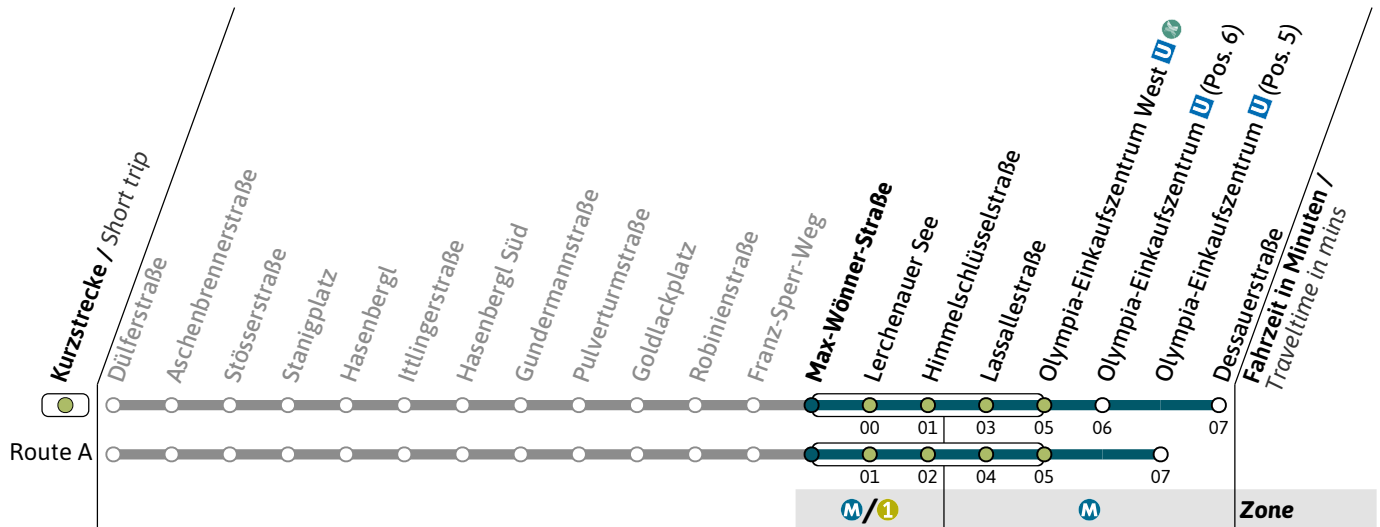

**60****Richtung / Destination**
Dessauerstraße via Olympia-Einkaufszentrum**MetroBus**

🕒	Montag - Freitag Monday - Friday							Samstag Saturday				Sonn- und Feiertag Sunday and public holiday							
4							53												
5		13			33		52	13	33			53	13	33			53		
6	02	12		22	32	42	47 ^A 52 57 ^A	13	33			53	13	33			53		
7	02	07 ^A 12	17 ^A 22	27 ^A 32	37 [●] 42	47 ^A 52 57 ^A		13	32			52	13	33			53		
8	02	07 ^A 12	17 ^A 22	27 ^A 32	37 ^A 42	47 [●] 52 57 ^A		12	32	42	52		13	33			53		
9	02	12		22	32	42	52	02	12	22	32	42	52		13	34	44	54	
10	02	12		22	32	42	52	02	12	22	32	42	52	04	14	24	34	44	54
11	02	12		22	32	42	52	02	12	22	32	42	52	04	14	24	34	44	54
12	02	12		22	32	42	52	02	12	22	32	42	52	04	14	24	34	44	54
13	02	12		22	32	42	52	02	12	22	32	42	52	04	14	24	34	44	54
14	02	12		22	32	42	52	02	12	22	32	42	52	04	14	24	34	44	54
15	02	12		22	32	42	52	02	12	22	32	42	52	04	14	24	34	44	54
16	02	12		22	32	42	52	02	12	22	32	42	52	04	14	24	34	44	54
17	02	12		22	32	42	52	02	12	22	32	42	52	04	14	24	34	44	54
18	02	12		22	32	42	52	02	12	22	32	42	52	04	14	24	34	44	54
19	02	12		22	32	42	52	02	12	22	32	42	52	04	14	24	34	44	54
20	02	12		22	32		52	02	12	22 [★]	32		52	04	14 [★]	23	33		53
21		13			33		53		13			53		13			53		
22		13			33		53		13			53		13			53		
23		13			33		53		13			53		13			53		
0		13			33		53		13			53		13			53		
1		13			33 [★]				13			33 [★]		13			33 [★]		

A = fährt Route A / serves Route A

● = bis Olympia-Einkaufszentrum (Pos. 6) | nur an Schultagen / terminates at Olympia-Einkaufszentrum (Pos. 6)

■ = nur an Schultagen

★ = bis Olympia-Einkaufszentrum (Pos. 6) / terminates at Olympia-Einkaufszentrum (Pos. 6)

Ferien: 25.12.23 - 05.01.24, 12.02. - 16.02., 25.03. - 05.04., 20.05. - 31.05., 29.07. - 09.09., 28.10. - 01.11. und 20.11.24

Am 24./31.12. gilt (falls kein Sonntag): 24. bis 14:30 wie Samstag, ab 14:30 wie Sonntag, 31. wie Samstag