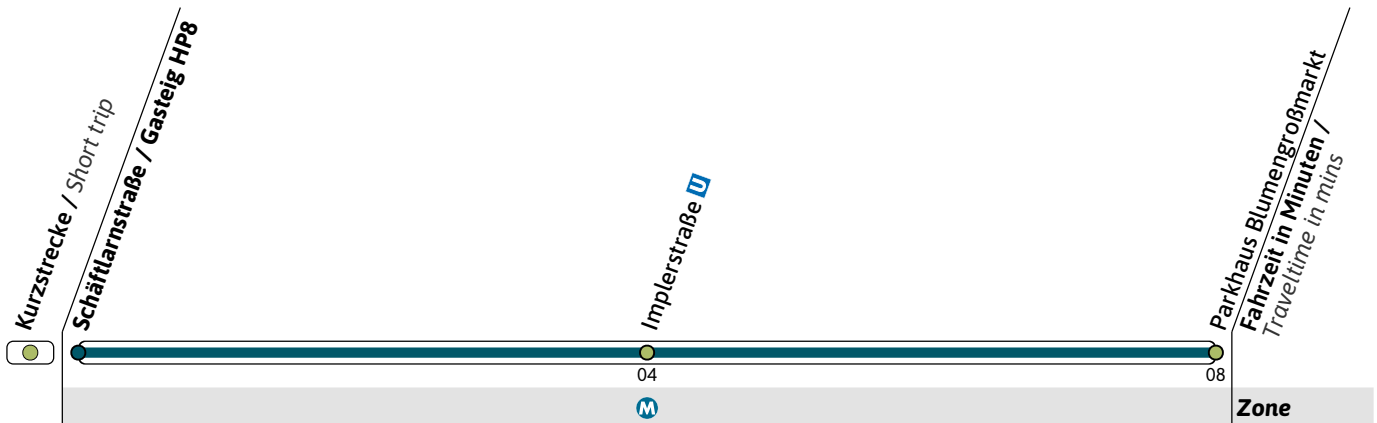

BUSHaltestelle / Stop **Schäftlarnstraße / Gasteig HP8** (Zone **M**)**97****Richtung / Destination**
Parkhaus BlumengroßmarktStadtBus
CityBus

🕒	Montag - Freitag Monday - Friday						Samstag Saturday						Sonn- und Feiertag Sunday and public holiday										
6																							
7																							
8																							
9																							
10													04	19	34	49							
11													04	19	34	49							
12													04	19	34	49							
13													04	19	34	49							
14													04	19	34	49							
15													04	19	34	49							
16													04	19	34	49							
17							04	14	24	34	44	54	04	14	24	34	44	54					
18	04	14	24	34	44	54	04	14	24	34	44	54	04	14	24	34	44	54					
19	04	14	24	34	44	54	04	14	24	34	44	54	04	14	24	34	44	54					
20		09	24	39	54		09	24	39	54		09	24	39	54		09	54					
21		09	24	39	46	54		09	24	39	54		09	24	39	54		09	54				
22	01	09	16	24	31	39	46	54	09	16	24	31	39	46	54	01	09	16	24	31	39	46	54
23	01	09	16	31					01	09	16	31				01	09	16	31				

Live-Fahrplan und Infos zur Haltestelle
Real time and stop informationGültig ab 10.12.2023 | Haltestellen-Nummer: 1148
Änderungen vorbehalten | mvv-muenchen.deMünchner Verkehrsgesellschaft mbH
Tel.: 0800 344 22 66 00