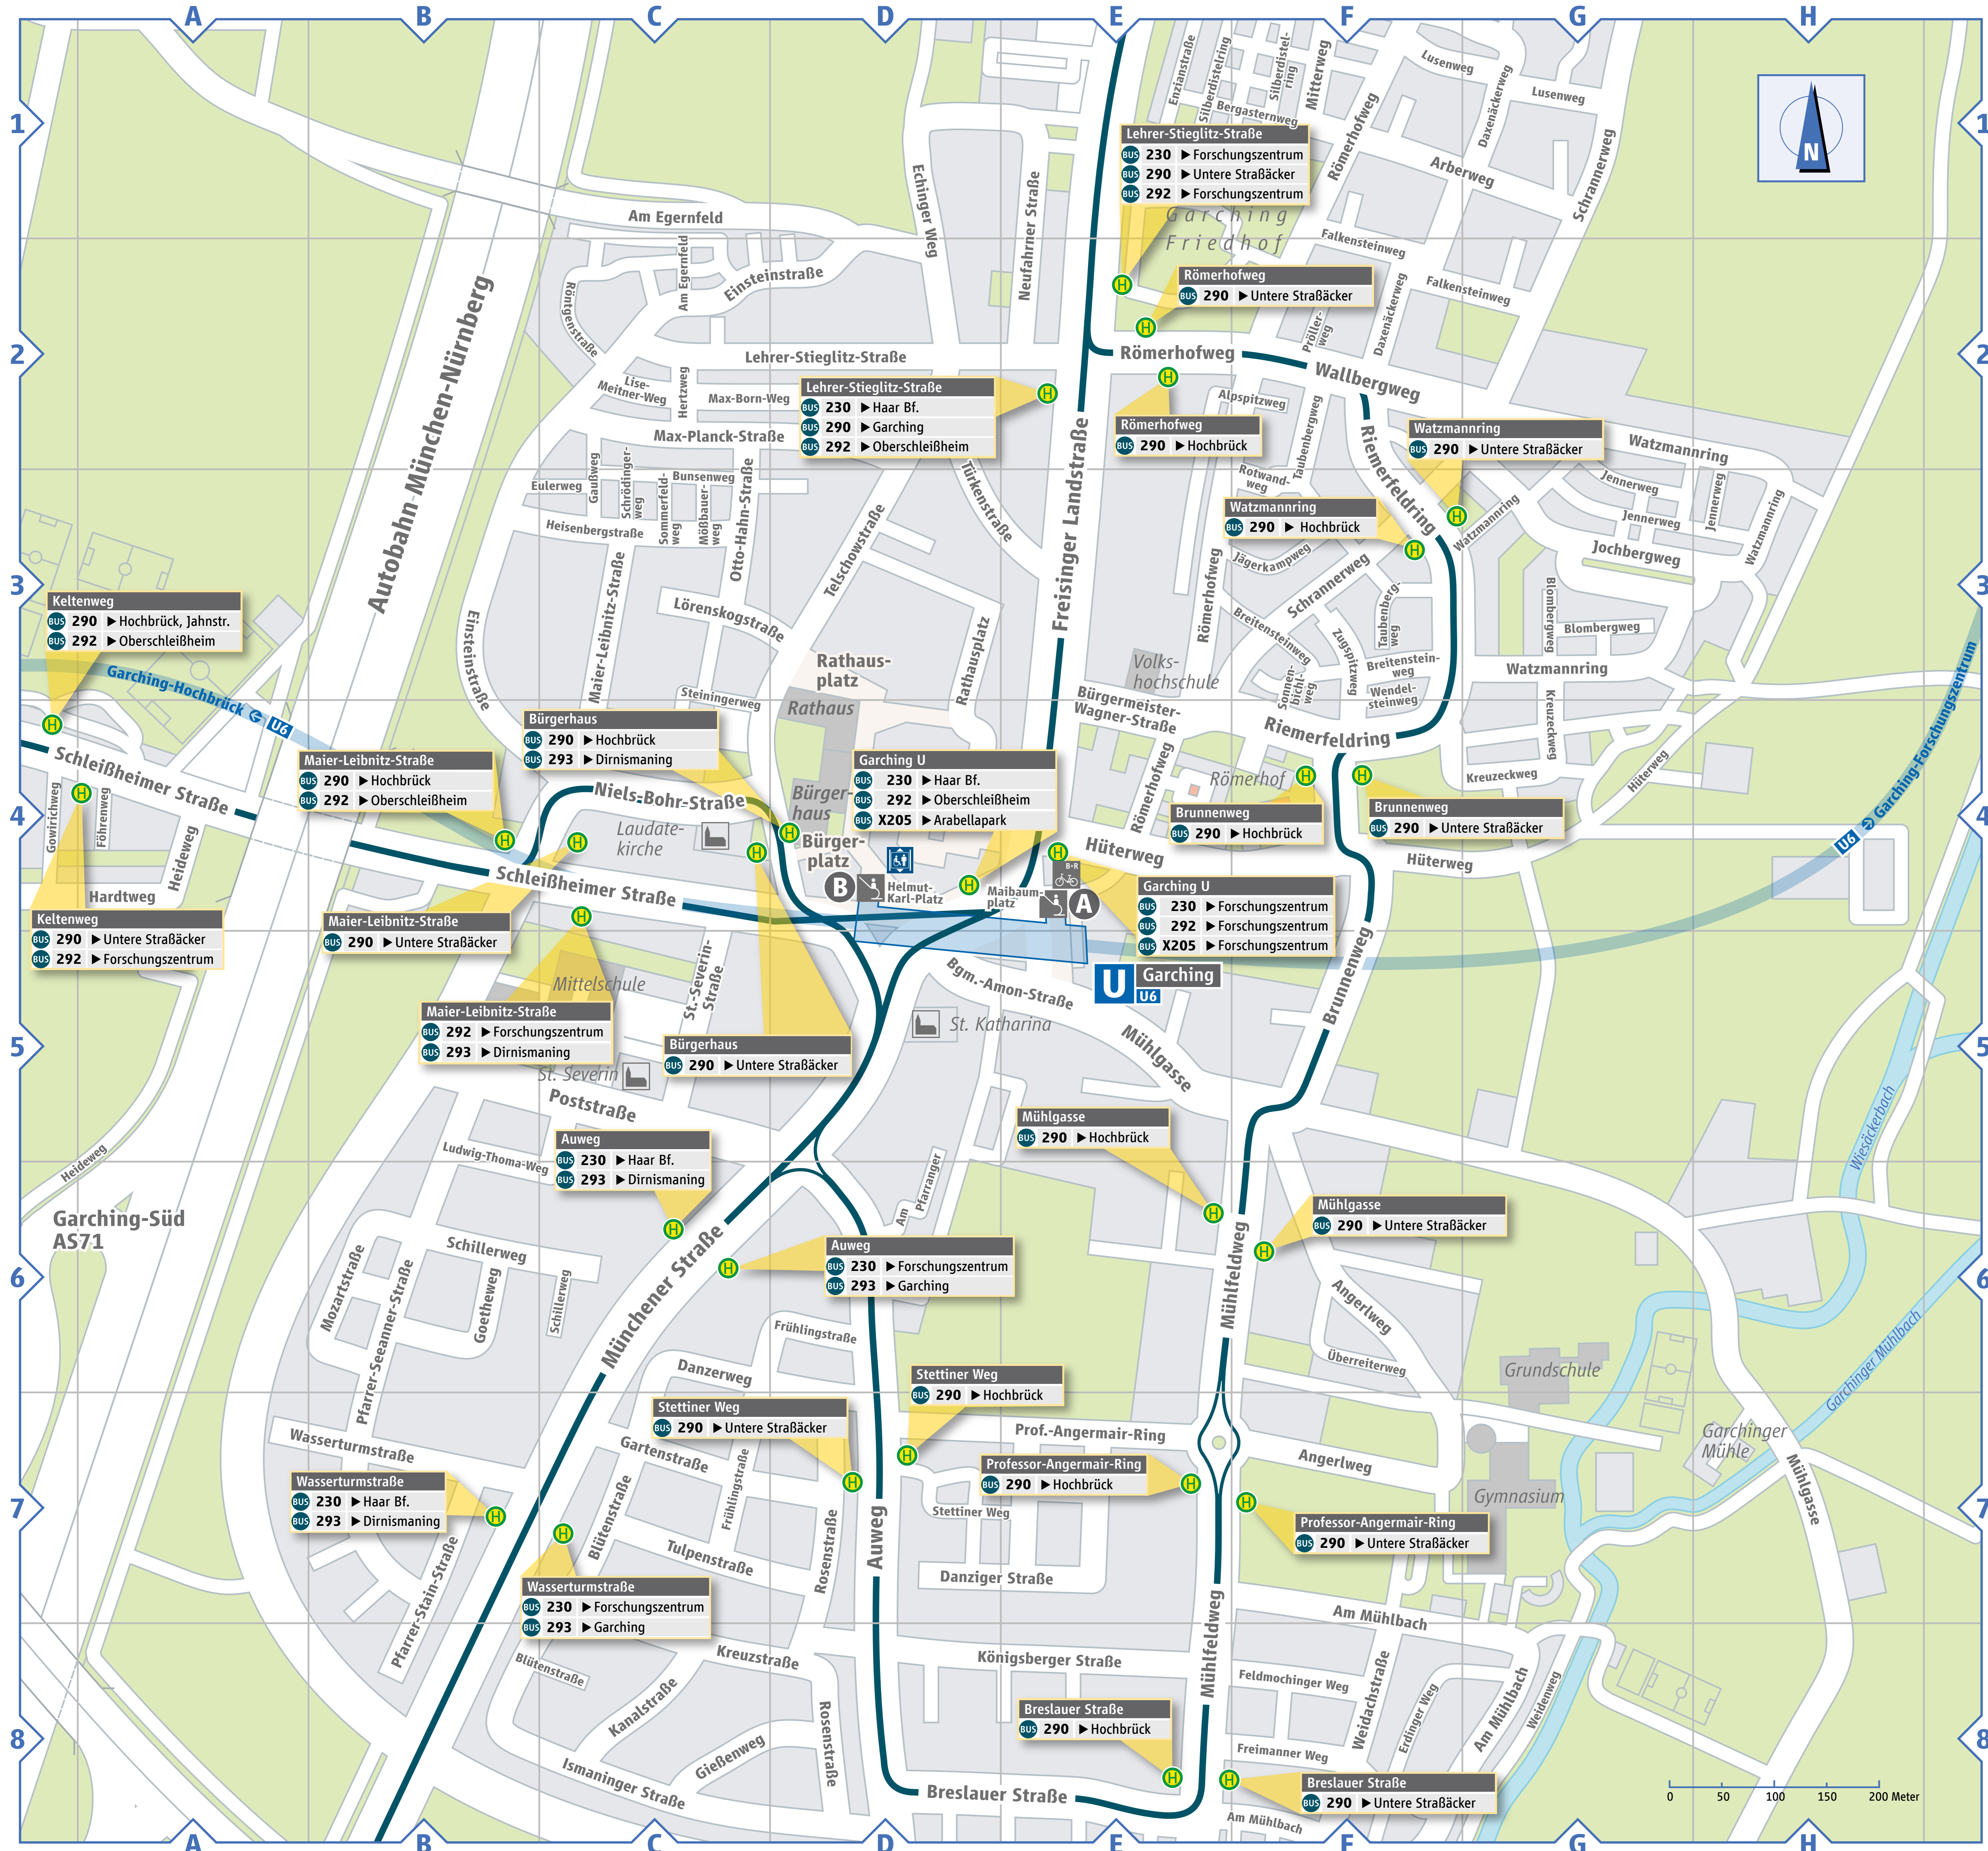

Umgebungsplan

Local area map

Garching

Straßenverzeichnis Street directory

Straße Street	Position Map reference	Ausgang Exit	Straße Street	Position Map reference	Ausgang Exit
Alpspitzweg	E2-F2	A	Lise-Meitner-Weg	C2	B
Am Egerfeld	A1-D2	B	Lörenskogstraße	C3-D3	B
Am Mühlbach	E8-G7	A	Ludwig-Thoma-Weg	B5-C6	B
Am Pfarranger	D5-D6	A	Lusenweg	F1-G1	A
Angerweg	F5-F7	A	Maibaumplatz	E4-E5	A
Arberweg	F1-G1	A	Maier-Leibnitz-Straße	C3-C4	B
Auweg	D5-D8	A	Max-Born-Weg	C2-D2	B
Bergasterweg	E1-F1	A	Max-Planck-Straße	C2-D2	B
Blombergweg	G3	A	Mitterweg	F1	A
Blütenstraße	B8-C6	A	Möbbaumerweg	C3	B
Breitensteinweg	E3-F3	A	Mozartstraße	B6	B
Breslauer Straße	D8-E8	A	Mühlfeldweg	E8-F5	A
Brunnenweg	F4-F5	A	Mühlgasse	E5-H8	A
Bunsenweg	C3-D3	B	Münchener Straße	B8-D5	A
Bgm.-Amon-Straße	D5-E5	A	Neufahrer Straße	D1-E2	B
Bürgermeister-Wagner-Str.	E3-E4	A	Niels-Bohr-Straße	C4	B
Bürgerplatz	D4	B	Otto-Hahn-Straße	C2-C3	B
Danzerweg	C6-D7	A	Pfarrer-Seemann-Straße	B5-B7	B
Danziger Straße	D7-E7	A	Pfarrer-Stain-Straße	B7-B8	B
Daxenackerweg	F2-G1	A	Poststraße	B5-D6	B
Echinger Weg	D1-D2	B	Prof.-Angermair-Ring	D7-E7	A
Einsteinstraße	B4-D1	B	Pröllerweg	F2	A
Enzianstraße	E1	B	Radeberger Weg	D3	B
Erdinger Weg	F8-G8	A	Rathausplatz	D3-E4	B
Eulerweg	B3-C3	B	Riemerfeldring	E4-F2	A
Falkensteinweg	F1-G2	A	Römerhofweg	E4-F1	A
Feldmochinger Weg	E8-F8	A	Röntgenstraße	C2	B
Föhrenweg	A4	B	Rosenstraße	D7-D8	A
Freimannner Weg	E8-F8	A	Rotwandweg	F2-F3	A
Freisinger Landstraße	D4-E1	A	Schillerweg	B7-C6	B
Frühlingstraße	C7-D6	A	Schleißheimer Straße	A4-D5	B
Gartenstraße	C7-D7	A	Schrannerweg	E3-G1	A
Gaußweg	C2-C3	B	Schrödingerweg	C3	B
Gießenweg	C8-D8	A	Silberdistelring	E1-F1	A
Goetheweg	B6	B	Sommerfeldweg	C3	B
Gowirichweg	A4	B	Sonnenbichlweg	F3-F4	A
Hardtweg	A4	B	St.-Severin-Straße	C4-C5	B
Heideweg	A4-A6	B	Steiningerweg	C3-C4	B
Heisenbergstraße	B3-C3	B	Stettiner Weg	D7-E7	A
Helmut-Karl-Platz	D4-D5	B	Taubenbergweg	F2-F3	A
Hertzweg	C2	B	Telschowstraße	C4-D2	B
Hüterweg	E4-H3	A	Tulpenstraße	C7-D7	A
Ismaninger Straße	B8-D8	A	Türkenstraße	D2-E3	B
Jägerkampweg	E3-F3	A	Überreiterweg	F6	A
Jennerweg	G2-H3	A	Wallbergweg	F2-G2	A
Jochbergweg	G2-H3	A	Wasserturmstraße	A7-B7	B
Kanalstraße	C8	A	Watzmannring	G2-H3	A
Königsberger Straße	D8-E8	A	Weidachstraße	F8	A
Kreuzackweg	F4-G3	A	Weidenweg	G8	A
Kreuzstraße	C7-D8	A	Wendelsteinweg	F3-F4	A
Lehrer-Stieglitz-Straße	C2-E2	B	Zugspitzweg	F3-F4	A