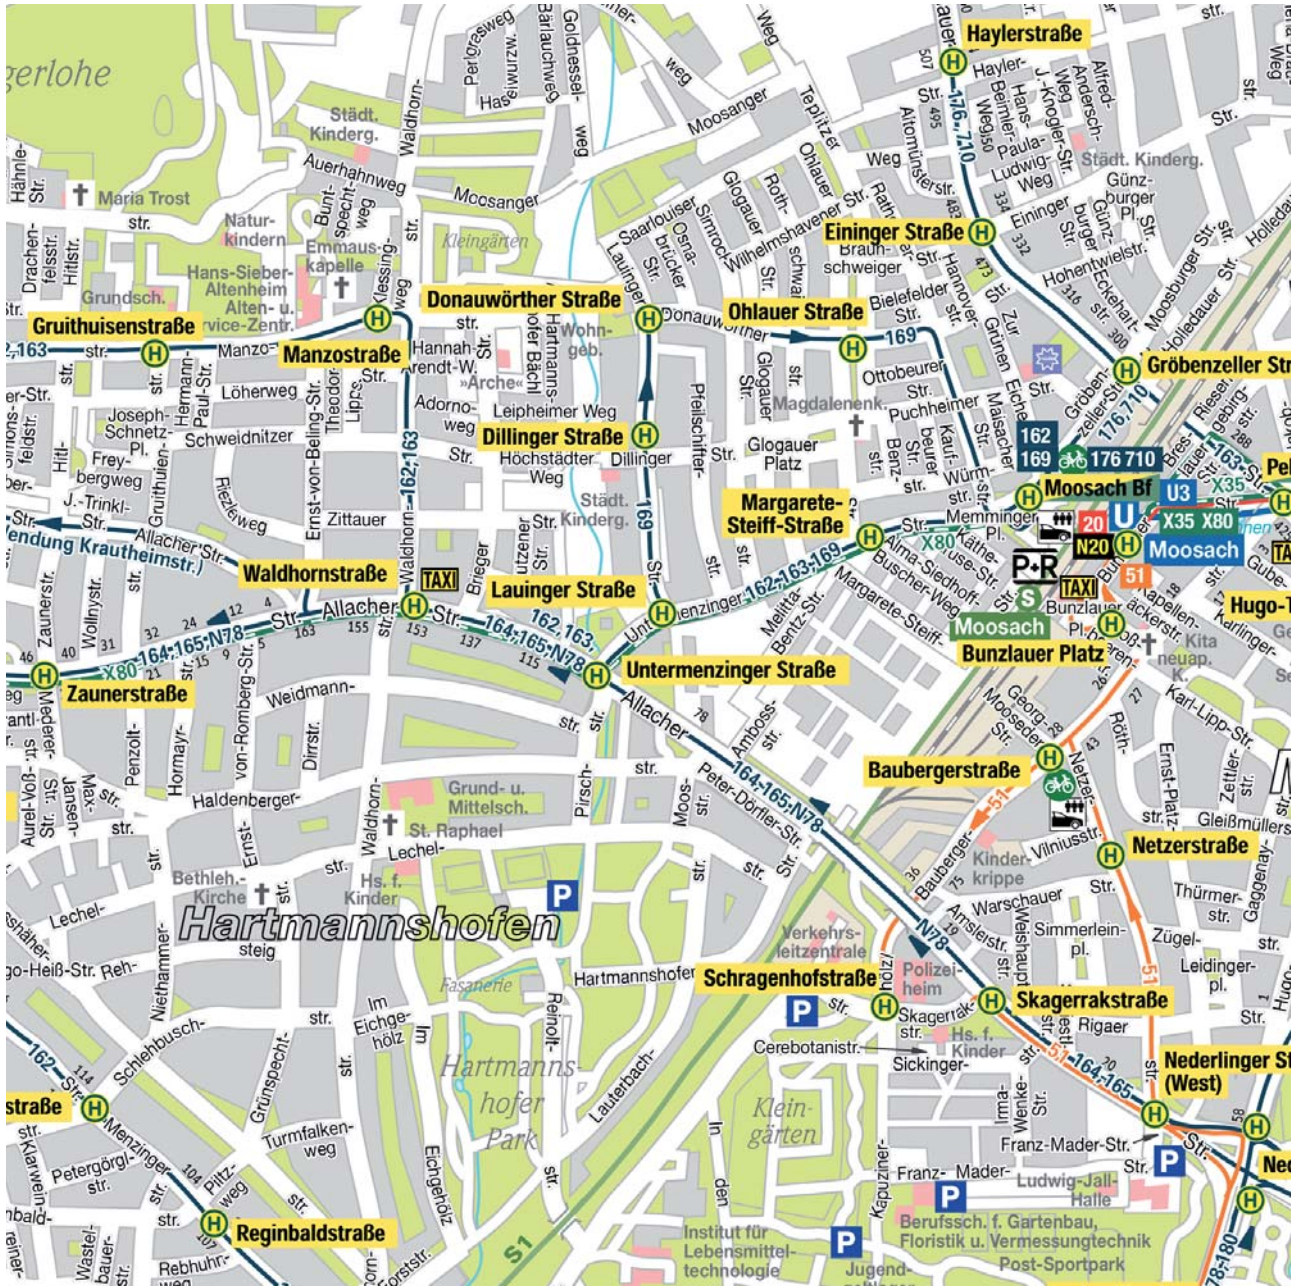

Lauinger Straße

Stand: Dezember 2019

0 200 400m

- MetroBus
- StadtBus
- ExpressBus
- Tram
- H Haltestelle
- U U-Bahnstation
- S S-Bahnstation
- 🚲 MVG Radstation

0800 344 22 66 00
gebührenfreie Servicenummer