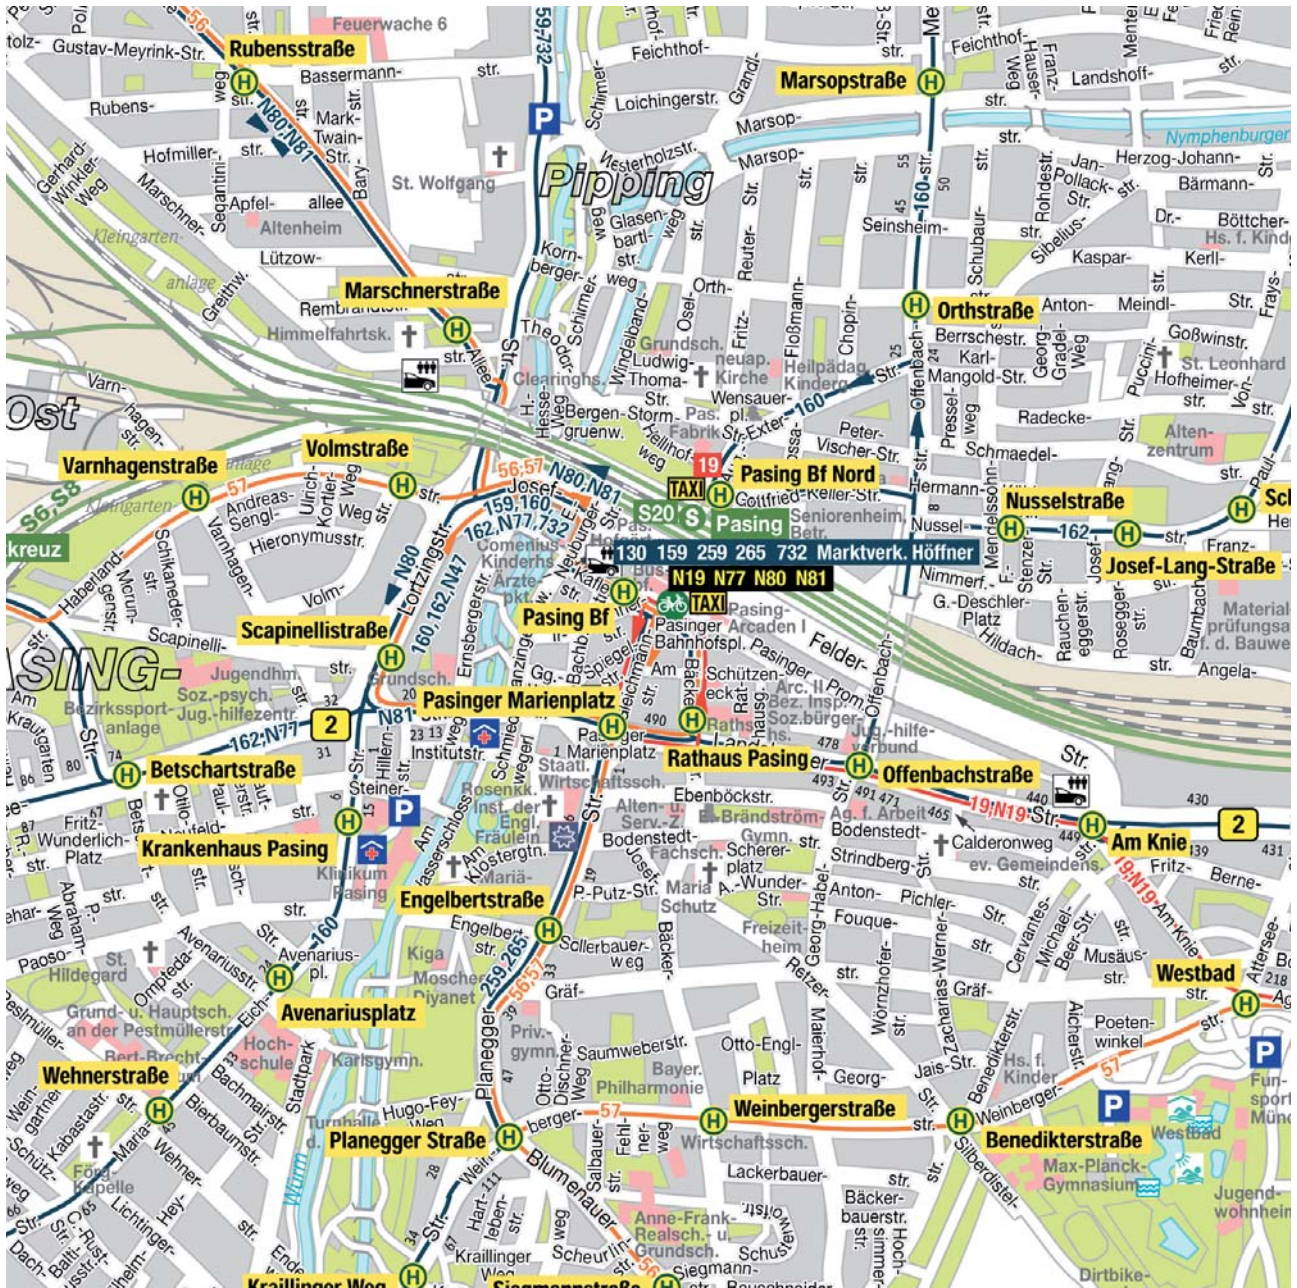

Pasing Bf.

0 200 400m

- MetroBus
- StadtBus
- ExpressBus
- Tram

-  Haltstelle
-  U-Bahnstation
-  S-Bahnstation
-  MVG Radstation

 **0800 344 22 66 00**
gebührenfreie Servicenummer