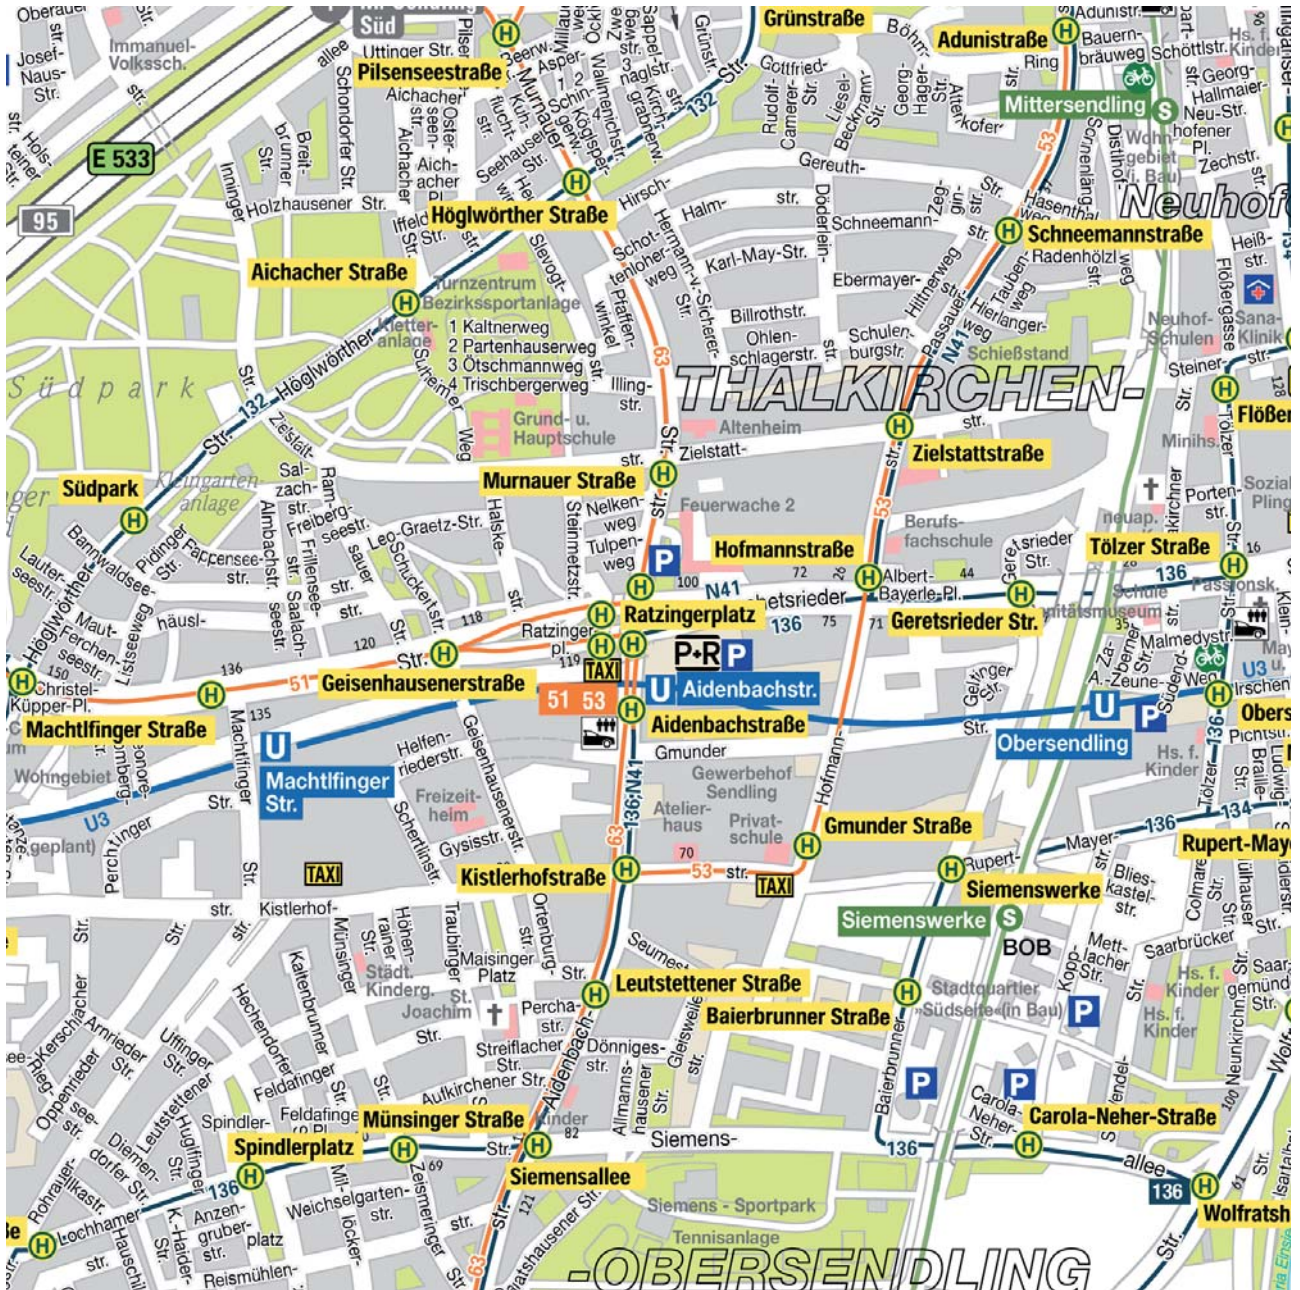

Ratzingerplatz

0 200 400m

- MetroBus
- StadtBus
- ExpressBus
- Tram

- H Haltestelle
- U U-Bahnstation
- S S-Bahnstation
- 🚲 MVG Radstation

0800 344 22 66 00
gebührenfreie Servicenummer