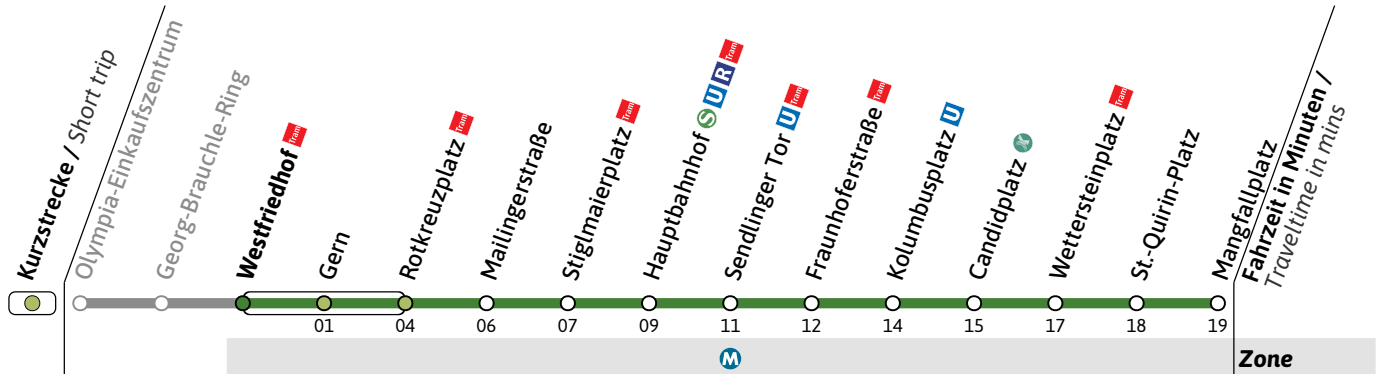

U

Haltestelle / Stop Westfriedhof (Zone)

U1

Richtung / Destination Mangfallplatz

U-Bahn
Underground

🕒	Montag - Freitag Monday - Friday						Samstag Saturday					Sonn- und Feiertag Sunday and public holiday						
3							22	52				22	52					
4	17						22	46				22	46					
5	06	26	36	46	56		06	26	46			06	26	46				
6	06	16	26	35	45	55	06	26	46			06	26	46				
7	05	15	25	35	45	55	06	26	36	46	56	06	26	46				
8	05	15	25	35	45	55	06	16	26	36	46	56	06	26	46	56		
9	05	15	25	35	46	56	06	16	26	36	46	56	06	16	26	36	46	56
10	06	16	26	36	46	56	06	16	26	36	46	56	06	16	26	36	46	56
11	06	16	26	36	46	56	06	16	26	36	46	56	06	16	26	36	46	56
12	06	16	26	36	46	56	06	16	26	36	46	56	06	16	26	36	46	56
13	06	16	26	36	46	56	06	16	26	36	46	56	06	16	26	36	46	56
14	06	16	26	36	46	56	06	16	26	36	46	56	06	16	26	36	46	56
15	05	15	25	35	45	55	06	16	26	36	46	56	06	16	26	36	46	56
16	05	15	25	35	45	55	06	16	26	36	46	56	06	16	26	36	46	56
17	05	15	25	35	45	55	06	16	26	36	46	56	06	16	26	36	46	56
18	05	15	25	35	45	55	06	16	26	36	46	56	06	16	26	36	46	56
19	05	15	25	35	46	56	06	16	26	36	46	56	06	16	26	36	46	56
20	06	16	26	36	46	56	06	16	26	36	46	56	06	16	26	36	46	56
21	06	16	26	36	46	56	06	16	26	36	46	56	06	16	26	36	46	56
22	06	16	26	36	46	56	06	16	26	36	46	56	06	16	26	36	46	56
23	06	16	26	36	46	56	06	16	26	36	46	56	06	16	26	36	46	56
0	06	26	46				06	26	46				06	26	46			
1	02 [■]	02 [★]	22 [■]	52 [■]			02	22	52			02 [●]	02 [▼]	22 [●]	52 [●]			
2	22 [■]	52 [■]					22	52				22 [●]	52 [●]					

- = nur vor Feiertag
 - = nur Freitag und Montag mit Donnerstag vor Feiertagen
 - ★ = Montag-Donnerstag, nicht 5.1.26, 2.4., 30.4., 13.5., 3.6. / Monday-Thursday, not 5.1.26, 2.4., 30.4., 13.5., 3.6.
 - ▼ = nicht vor Feiertag
- Am 24.12. und 31.12. Fahrplan wie Samstag

Live-Fahrplan und Infos zur Haltestelle
Real time and stop information

Gültig ab 14.12.2025 | Haltestellen-Nummer: 200
Änderungen vorbehalten | mvv-muenchen.de