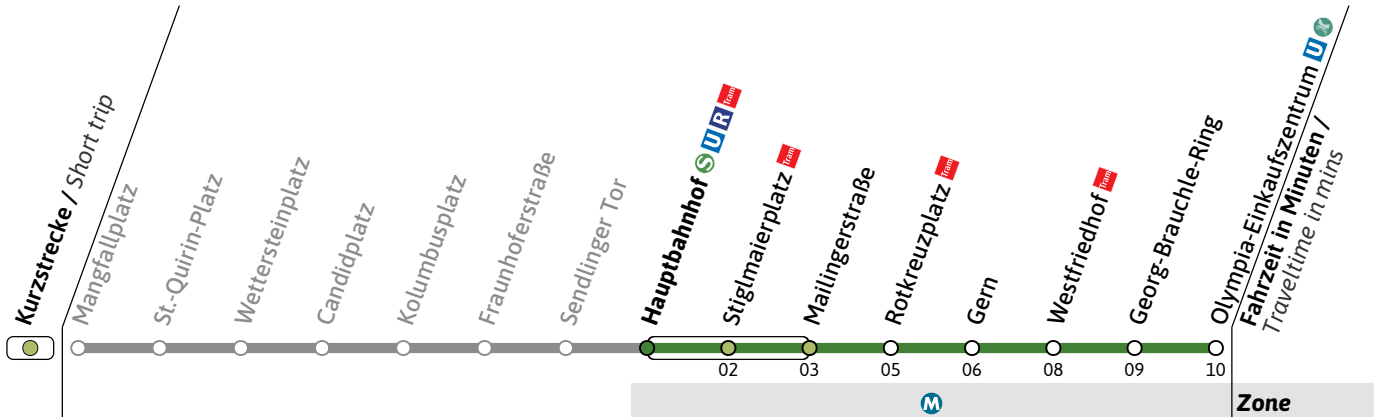

U

Haltestelle / Stop **Hauptbahnhof** (Zone)

U1

Richtung / Destination **Olympia-Einkaufszentrum**

U-Bahn
Underground

	Montag - Freitag Monday - Friday						Samstag Saturday					Sonn- und Feiertag Sunday and public holiday								
3																				
4				35			10				40				10				40	
5	05		25		45	55	05		25		45		05		25			45		
6	05	15	25	35	46	56	05		25		45		05		25			45		
7	06	16	26	36	46	56	05		25		45	55	05		25			45		
8	06	16	26	36	46	56	05	15	25	35	45	55	05		25			45		
9	06	16	26	36	46	56	05	15	25	35	45	55	05	15	25	35	45	55		
10	06	16	26	36	45	55	05	15	25	35	45	55	05	15	25	35	45	55		
11	05	15	25	35	45	55	05	15	25	35	45	55	05	15	25	35	45	55		
12	05	15	25	35	45	55	05	15	25	35	45	55	05	15	25	35	45	55		
13	05	15	25	35	45	55	05	15	25	35	45	55	05	15	25	35	45	55		
14	05	15	25	35	45	55	05	15	25	35	45	55	05	15	25	35	45	55		
15	05	15	26	36	46	56	05	15	25	35	45	55	05	15	25	35	45	55		
16	06	16	26	36	46	56	05	15	25	35	45	55	05	15	25	35	45	55		
17	06	16	26	36	46	56	05	15	25	35	45	55	05	15	25	35	45	55		
18	06	16	26	36	46	56	05	15	25	35	45	55	05	15	25	35	45	55		
19	06	16	26	36	46	56	05	15	25	35	45	55	05	15	25	35	45	55		
20	05	15	25	35	45	55	05	15	25	35	45	55	05	15	25	35	45	55		
21	05	15	25	35	45	55	05	15	25	35	45	55	05	15	25	35	45	55		
22	05	15	25	35	45	55	05	15	25	35	45	55	05	15	25	35	45	55		
23	05	15	25	35	45	55	05	15	25	35	45	55	05	15	25	35	45	55		
0	05	15	25		45		05	15	25		45		05	15	25		45			
1	05[■]		20[*]		40[■]		05				40		05[●]		20[▼]		40[●]			
2		10[■]			40[■]		10				40		10[●]				40[●]			
3		10[■]					10						10[●]							

1. = nur vor Feiertag
   - = nur Freitag und Montag mit Donnerstag vor Feiertagen
   - ★ = Montag-Donnerstag, nicht 5.1.26, 2.4., 30.4., 13.5., 3.6. / Monday-Thursday, not 5.1.26, 2.4., 30.4., 13.5., 3.6.
   - ▼ = nicht vor Feiertag
2. Am 24.12. und 31.12. Fahrplan wie Samstag

Live-Fahrplan und Infos zur Haltestelle
Real time and stop information

Gültig ab 14.12.2025 | Haltestellen-Nummer: 6
Änderungen vorbehalten | mvv-muenchen.de