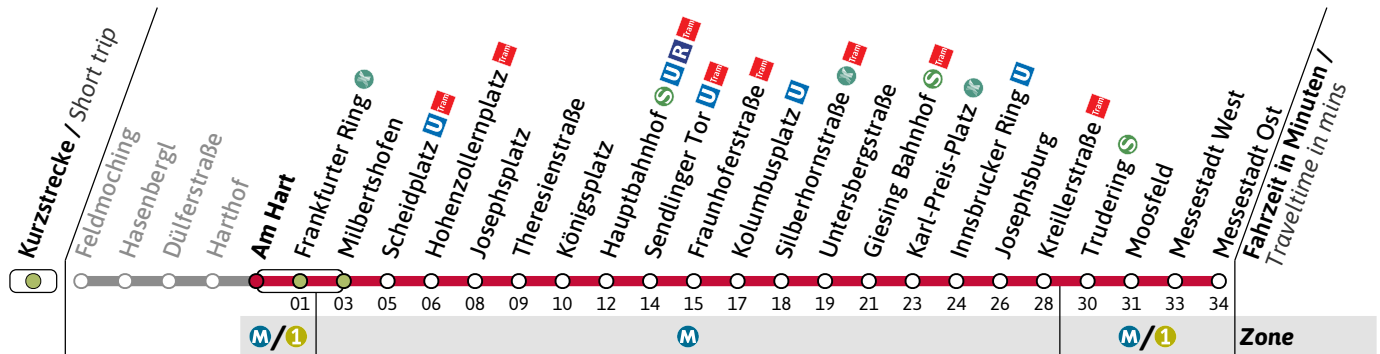

Haltestelle / Stop **Am Hart** (Zone **M/1**)

U2

Richtung / Destination **Messestadt Ost**

U-Bahn
Underground

🕒	Montag - Freitag Monday - Friday										Samstag Saturday			Sonn- und Feiertag Sunday and public holiday										
3													34			34								
4		14								50	04	34	50	04	34	50								
5		10			30	40				50	10	30	50	10	30	50								
6	00	10		20	30	35	40	45	50	55	10	30	50	10	30	50								
7	00	05	10	15	20	25	30	35	40	45	50	55	10	20	30	40	50	10	30	50				
8	00	05	10	15	20	25	30	35	40	45	50	55	00	10	20	30	40	50	10	30	50			
9	00	05	10	15	20	25	30	35	40	45	50	55	00	10	20	30	40	50	00	10	20	30	40	50
10	00	05	10	15	20	25	30	35	40	45	50	55	00	10	20	30	40	50	00	10	20	30	40	50
11	00	05	10	15	20	25	30	35	40	45	50	55	00	10	20	30	40	50	00	10	20	30	40	50
12	00	05	10	15	20	25	30	35	40	45	50	55	00	10	20	30	40	50	00	10	20	30	40	50
13	00	05	10	15	20	25	30	35	40	45	50	55	00	10	20	30	40	50	00	10	20	30	40	50
14	00	05	10	15	20	25	30	35	40	45	50	55	00	10	20	30	40	50	00	10	20	30	40	50
15	00	05	10	15	20	25	30	35	40	45	50	55	00	10	20	30	40	50	00	10	20	30	40	50
16	00	05	10	15	20	25	30	35	40	45	50	55	00	10	20	30	40	50	00	10	20	30	40	50
17	00	05	10	15	20	25	30	35	40	45	50	55	00	10	20	30	40	50	00	10	20	30	40	50
18	00	05	10	15	20	25	30	35	40	45	50	55	00	10	20	30	40	50	00	10	20	30	40	50
19	00	05	10	15	20	25	30		40	50			00	10	20	30	40	50	00	10	20	30	40	50
20	00		10		20		30		40	50			00	10	20	30	40	50	00	10	20	30	40	50
21	00		10		20		30		40	50			00	10	20	30	40	50	00	10	20	30	40	50
22	00		10		20		30		40	50			00	10	20	30	40	50	00	10	20	30	40	50
23	00		10		20		30		40	50			00	10	20	30	40	50	00	10	20	30	40	50
0	00		10				30					59 [■]	00	10		30			00	10		30		59 [●]
1	04 [*]						34 [*]						04		34			04 [▼]		34 [▼]				
2	04 [*]						34 [*]						04		34			04 [▼]		34 [▼]				
3	04 [*]												04					04 [▼]						

Live-Fahrplan und Infos zur Haltestelle
Real time and stop information

Gültig ab 14.12.2025 | Haltestellen-Nummer: 760
Änderungen vorbehalten | mvv-muenchen.de