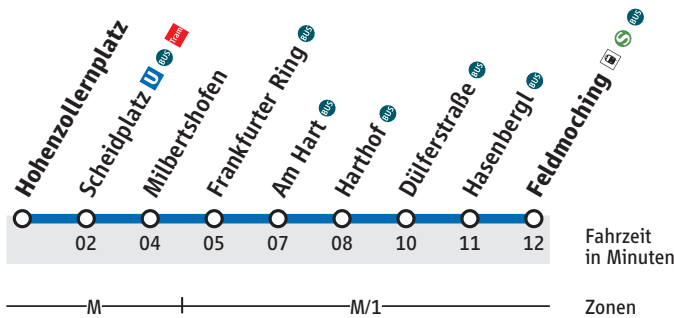

Abfahrtszeiten

Ihr Partner im MVV

Hohenzollernplatz

Zone M

Feldmoching via Scheidplatz

Gültig ab 13.12.2020
Haltestellen-Nr. 0140

| Uhr | Montag bis Freitag | Samstag, Sonn- und Feiertag | Uhr |
|-----|-------------------------------------|-------------------------------------------------------------|-----|
| 4 | 40 | 40 | 4 |
| 5 | 23 43 53 | 23 43 | 5 |
| 6 | 03 13 23 33 43 53 59 | 03 23 43 | 6 |
| 7 | 03 09 13 19 23 29 33 39 43 49 53 59 | 03 23 33 ^{Sa} 43 53 ^{Sa} | 7 |
| 8 | 03 09 13 19 23 29 33 39 43 49 53 59 | 03 13 ^{Sa} 23 33 ^{Sa} 43 53 ^{Sa} | 8 |
| 9 | 03 09 13 19 23 28 33 38 43 48 53 58 | 03 13 23 33 43 53 | 9 |
| 10 | 03 08 13 18 23 28 33 38 43 48 53 58 | 03 13 23 33 43 53 | 10 |
| 11 | 03 08 13 18 23 28 33 38 43 48 53 58 | 03 13 23 33 43 53 | 11 |
| 12 | 03 08 13 18 23 28 33 38 43 48 53 58 | 03 13 23 33 43 53 | 12 |
| 13 | 03 08 13 18 23 28 33 38 43 48 53 58 | 03 13 23 33 43 53 | 13 |
| 14 | 03 08 13 18 23 28 33 38 43 48 53 58 | 03 13 23 33 43 53 | 14 |
| 15 | 03 08 13 18 23 28 33 39 43 49 53 59 | 03 13 23 33 43 53 | 15 |
| 16 | 03 09 13 19 23 29 33 39 43 49 53 59 | 03 13 23 33 43 53 | 16 |
| 17 | 03 09 13 19 23 29 33 39 43 49 53 59 | 03 13 23 33 43 53 | 17 |
| 18 | 03 09 13 19 23 29 33 39 43 49 53 59 | 03 13 23 33 43 53 | 18 |
| 19 | 03 09 13 19 23 29 33 39 43 49 53 59 | 03 13 23 33 43 53 | 19 |
| 20 | 03 13 23 33 43 53 | 03 13 23 33 43 53 | 20 |
| 21 | 03 13 23 33 43 53 | 03 13 23 33 43 53 | 21 |
| 22 | 03 13 23 33 43 53 | 03 13 23 33 43 53 | 22 |
| 23 | 03 13 23 33 43 53 | 03 13 23 33 43 53 | 23 |
| 0 | 03 13 23 33 43 | 03 13 23 43 | 0 |
| 1 | 03 25 55 ^{FF} | 03 25 55 ^{SF} | 1 |
| 2 | 25 ^{FF} | 25 ^{SF} | 2 |

FF nur Freitag und vor Feiertag

SF nur Samstag und vor Feiertag

Sa nur samstags