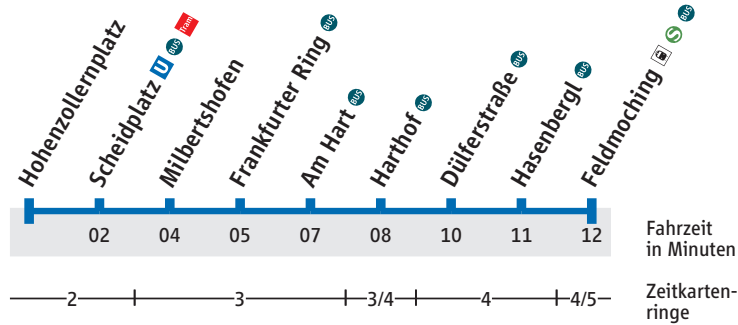

Abfahrtszeiten

Ihr Partner im MVV

U

U2

Hohenzollernplatz

Zeitkartenring 2

Feldmoching via Scheidplatz

Gültig ab 09. Dezember 2018
Haltestellen-Nr. 0140

Uhr	Montag mit Freitag	Samstag, Sonn- und Feiertag	Uhr
4	40	40	4
5	23 43 53	23 43	5
6	03 13 23 33 43 53 59	03 23 43	6
7	03 09 13 19 23 29 33 39 43 49 53 59	03 23 43 53 ^{Sa}	7
8	03 09 13 19 23 29 33 39 43 49 53 59	03 13 ^{Sa} 23 33 ^{Sa} 43 53 ^{Sa}	8
9	03 09 13 19 ^H 23 28 ^H 33 38 ^H 43 48 ^H 53 58 ^H	03 13 23 33 43 53	9
10	03 08 ^H 13 18 ^H 23 28 ^H 33 38 ^H 43 48 ^H 53 58 ^H	03 13 23 33 43 53	10
11	03 08 ^H 13 18 ^H 23 28 ^H 33 38 ^H 43 48 ^H 53 58 ^H	03 13 23 33 43 53	11
12	03 08 ^H 13 18 ^H 23 28 ^H 33 38 ^H 43 48 ^H 53 58 ^H	03 13 23 33 43 53	12
13	03 08 ^H 13 18 ^H 23 28 ^H 33 38 ^H 43 48 ^H 53 58 ^H	03 13 23 33 43 53	13
14	03 08 ^H 13 18 ^H 23 28 ^H 33 38 43 48 53 58	03 13 23 33 43 53	14
15	03 08 13 18 23 28 33 39 43 49 53 59	03 13 23 33 43 53	15
16	03 09 13 19 23 29 33 39 43 49 53 59	03 13 23 33 43 53	16
17	03 09 13 19 23 29 33 39 43 49 53 59	03 13 23 33 43 53	17
18	03 09 13 19 23 29 33 39 43 49 53 59	03 13 23 33 43 53	18
19	03 09 13 19 23 29 33 39 43 49 53 59	03 13 23 33 43 53	19
20	03 13 23 33 43 53	03 13 23 33 43 53	20
21	03 13 23 33 43 53	03 13 23 33 43 53	21
22	03 13 23 33 43 53	03 13 23 33 43 53	22
23	03 13 23 33 43 53	03 13 23 33 43 53	23
0	03 13 23 43	03 13 23 33 43	0
1	03 25 55 ^{FR}	03 25 55 ^{SF}	1
2	25 ^{FR}	25 ^{SF}	2

H fährt nur bis Harthof
FR nur Freitag und vor Feiertagen

SF nur Samstag und vor Feiertagen

Sa nur samstags