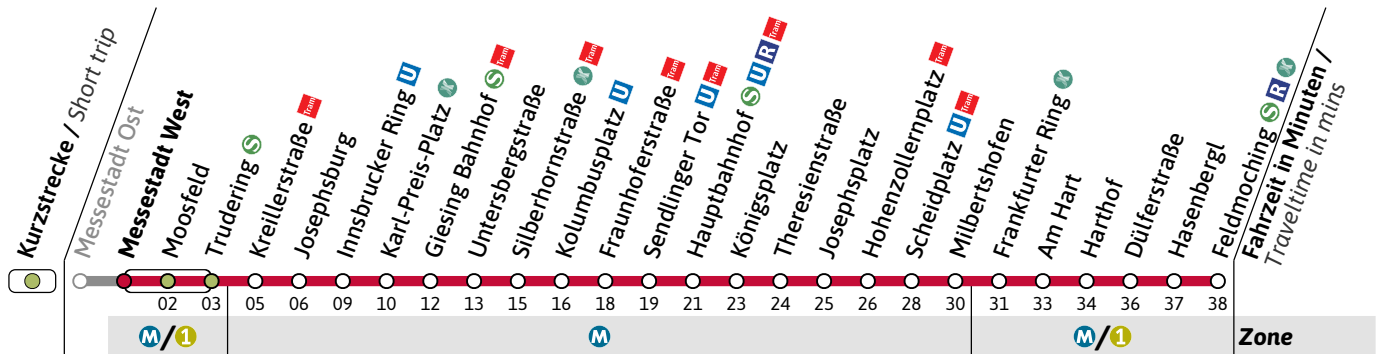

U

Haltestelle / Stop **Messestadt West** (Zone **M/1**)

U2

Richtung / Destination **Feldmoching**

U-Bahn
Underground

🕒	Montag - Freitag Monday - Friday	Samstag Saturday	Sonn- und Feiertag Sunday and public holiday
3		28 58	28 58
4	08 57	28 57	28 57
5	17 27 37 47 57	17 37 57	17 37 57
6	07 17 27 37 42 47 52 57	17 37 57	17 37 57
7	02 07 12 17 22 27 32 37 42 47 52 57	07 17 27 37 47 57	17 37 57
8	02 07 12 17 22 27 32 37 42 47 52 57	07 17 27 37 47 57	17 37 47 57
9	02 07 12 17 22 27 32 37 42 47 52 57	07 17 27 37 47 57	07 17 27 37 47 57
10	02 07 12 17 22 27 32 37 42 47 52 57	07 17 27 37 47 57	07 17 27 37 47 57
11	02 07 12 17 22 27 32 37 42 47 52 57	07 17 27 37 47 57	07 17 27 37 47 57
12	02 07 12 17 22 27 32 37 42 47 52 57	07 17 27 37 47 57	07 17 27 37 47 57
13	02 07 12 17 22 27 32 37 42 47 52 57	07 17 27 37 47 57	07 17 27 37 47 57
14	02 07 12 17 22 27 32 37 42 47 52 57	07 17 27 37 47 57	07 17 27 37 47 57
15	02 07 12 17 22 27 32 37 42 47 52 57	07 17 27 37 47 57	07 17 27 37 47 57
16	02 07 12 17 22 27 32 37 42 47 52 57	07 17 27 37 47 57	07 17 27 37 47 57
17	02 07 12 17 22 27 32 37 42 47 52 57	07 17 27 37 47 57	07 17 27 37 47 57
18	02 07 12 17 22 27 32 37 42 47 52 57	07 17 27 37 47 57	07 17 27 37 47 57
19	02 07 12 17 22 27 32 37 47 57	07 17 27 37 47 57	07 17 27 37 47 57
20	07 17 27 37 47 57	07 17 27 37 47 57	07 17 27 37 47 57
21	07 17 27 37 47 57	07 17 27 37 47 57	07 17 27 37 47 57
22	07 17 27 37 47 57	07 17 27 37 47 57	07 17 27 37 47 57
23	07 17 27 37 47 57	07 17 27 37 47 57	07 17 27 37 47 57
0	07 17 37 53 [■] 58 [★]	07 17 37 58	17 37 53 [●] 58 [▼]
1	28 [★] 58 [★]	28 58	28 [▼] 58 [▼]
2	28 [★] 58 [★]	28 58	28 [▼] 58 [▼]

Live-Fahrplan und Infos zur Haltestelle
Real time and stop information

Gültig ab 14.12.2025 | Haltestellen-Nummer: 1250
Änderungen vorbehalten | mvv-muenchen.de