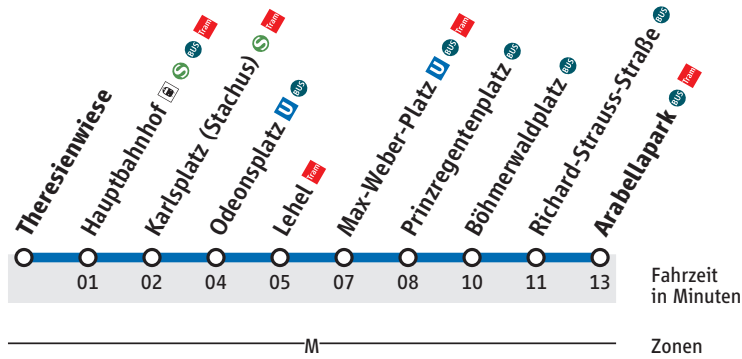

## Theresienwiese

MVV-Tarif: Zone M

**DIE MOBILITÄTS-  
MACHER\*INNEN.**

## Arbellapark via Hauptbahnhof

Gültig ab 12. Dezember 2021  
Haltestellen-Nr. 0240

| Uhr   | Montag bis Freitag                     | Samstag           | Sonn-/Feiertag       | Uhr   |
|-------|--|-------------------|----------------------|-------|
| 4     | 35                                     | 35                | 35                   | 4     |
| 5     | 10 30 50                               | 10 30 50          | 10 30 50             | 5     |
| 6     | 00 10 20 30 40 50                      | 10 30 50          | 10 30 50             | 6     |
| 7     | 00 05 10 15 20 25<br>30 35 40 45 50 55 | 10 30 40 50       | 10 30 50             | 7     |
| 8     | 00 05 10 15 20 25<br>30 35 40 45 50 55 | 00 10 20 30 40 50 | 10 30 40 50          | 8     |
| 9     | 00 05 10 15 20 25<br>30 40 50          | 00 10 20 30 40 50 | 00 10 20 30 40<br>50 | 9     |
| 10-14 | 00 10 20 30 40 50                      | 00 10 20 30 40 50 | 00 10 20 30 40<br>50 | 10-14 |
| 15    | 00 10 20 25 30 35<br>40 45 50 55       | 00 10 20 30 40 50 | 00 10 20 30 40<br>50 | 15    |
| 16-18 | 00 05 10 15 20 25<br>30 35 40 45 50 55 | 00 10 20 30 40 50 | 00 10 20 30 40<br>50 | 16-18 |
| 19    | 00 05 10 15 20 30<br>40 50             | 00 10 20 30 40 50 | 00 10 20 30 40<br>50 | 19    |
| 20-23 | 00 10 20 30 40 50                      | 00 10 20 30 40 50 | 00 10 20 30 40<br>50 | 20-23 |
| 0     | 00 10 30 50                            | 00 10 30 50       | 00 10 30 50          | 0     |
| 1     | 20 50 <sup>FrF</sup>                   | 20 50             | 20 50 <sup>NVF</sup> | 1     |
| 2     | 20 <sup>FrF</sup>                      | 20                | 20 <sup>NVF</sup>    | 2     |