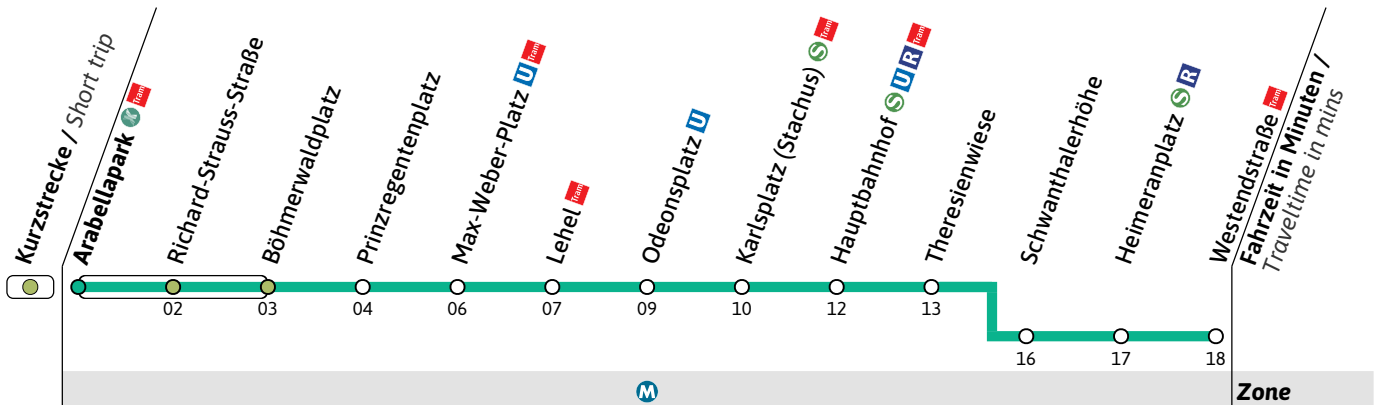

Haltestelle / Stop **Arbellapark** (Zone **M**)**U4****Richtung / Destination**  
**Theresienwiese** via Max-Weber-Platz**U-Bahn**  
Underground

🕒	Montag - Freitag Monday - Friday						Samstag Saturday					Sonn- und Feiertag Sunday and public holiday												
	4	15*						15*					15*											
5	11*		31*		51		11*		31*		51*		11*		31*		51*							
6	12	22	32	42	47*	52	57*	11*	31*	51*	11*	31*	51*	11*	31*	51*								
7	02	07*	12	17*	22	27*	32	37*	42	47*	52	57*	11*	31	41	51	11*	31*	51*					
8	02	07*	12	17*	22	27*	32	37*	42	47*	52	57*	01	11	21	31	41	51	11*	31*	51			
9	02	07*	12	21	31	41	51	01	11	21	31	41	51	01	11	21	31	41	51					
10	01	11	21	31	41	51	01	11	21	31	41	51	01	11	21	31	41	51						
11	01	11	21	31	41	51	01	11	21	31	41	51	01	11	21	31	41	51						
12	01	11	21	31	41	51	01	11	21	31	41	51	01	11	21	31	41	51						
13	01	11	21	31	41	51	01	11	21	31	41	51	01	11	21	31	41	51						
14	01	11	21	31	41	51	01	11	21	31	41	51	01	11	21	31	41	51						
15	01	07*	11	17*	22	27*	32	37*	42	47*	52	57*	01	11	21	31	41	51	01	11	21	31	41	51
16	02	07*	12	17*	22	27*	32	37*	42	47*	52	57*	01	11	21	31	41	51	01	11	21	31	41	51
17	02	07*	12	17*	22	27*	32	37*	42	47*	52	57*	01	11	21	31	41	51	01	11	21	31	41	51
18	02	07*	12	17*	22	27*	32	37*	42	52	01	11	21	31	41	51	01	11	21	31	41	51		
19	02	12	22	32	41	51	01	11	21	31	41	51	01	11	21	31	41	51						
20	01	11	21	31	41	51	01	11	21	31	41	51	01	11	21	31	41	51						
21	01	11	21	31	41	51	01	11	21	31	41	51	01	11	21	31	41	51						
22	01	11	21	31	41	51	01	11	21	31	41	51	01	11	21	31	41	51						
23	01	11	21	31	41	51	01	11	21	31	41	51	01	11	21	31	41	51						
0	01*	11*	31*				01*	11*	31*				01*	11*	31*									
1	00*	30 <sup>■</sup>					00*	30*					00*	30 <sup>●</sup>										
2	00 <sup>■</sup>						00*						00 <sup>●</sup>											

● = bis Westendstraße nur 24.12.23, 31.12.23, 31.3.24, 19.5. / terminates at Westendstraße | only 24.12.23, 31.12.23, 31.3.24, 19.5.

■ = bis Westendstraße nur Freitag und Montag mit Donnerstag vor Feiertagen / terminates at Westendstraße