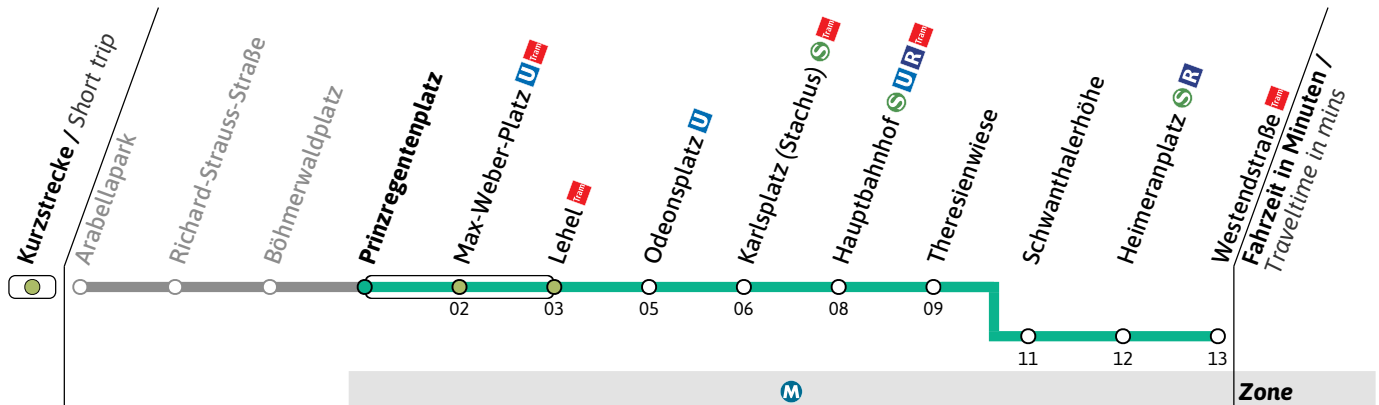

U

Haltestelle / Stop **Prinzregentenplatz** (Zone **M**)

U4

Richtung / Destination **Theresienwiese**

U-Bahn
Underground

🕒	Montag - Freitag <i>Monday - Friday</i>							Samstag <i>Saturday</i>					Sonn- und Feiertag <i>Sunday and public holiday</i>												
	3	4	5	6	7	8	9	10	11	12	13	14	15	16	17	18	19	20	21	22	23	0	1	2	
3								23	53					23	53										
4		19[▲]					55[▲]	23[▲]	55[▲]					23[▲]	55[▲]										
5		15[▲]			35[▲]		55	15[▲]	35[▲]	55[▲]				15[▲]	35[▲]	55[▲]									
6		16	26		36	46	51[▲] 56	15[▲]	35[▲]	55[▲]				15[▲]	35[▲]	55[▲]									
7	01[▲] 06	11[▲] 16	21[▲] 26		31[▲] 36	41[▲] 46	51[▲] 56	15[▲]	35	45	55			15[▲]	35[▲]	55[▲]									
8	01[▲] 06	11[▲] 16	21[▲] 26		31[▲] 36	41[▲] 46	51[▲] 56	05	15	25	35	45	55	15[▲]	35[▲]	55									
9	01[▲] 06	11[▲] 16		25	35	45	55	05	15	25	35	45	55	05	15	25	35	45	55						
10		05	15	25	35	45	55	05	15	25	35	45	55	05	15	25	35	45	55						
11		05	15	25	35	45	55	05	15	25	35	45	55	05	15	25	35	45	55						
12		05	15	25	35	45	55	05	15	25	35	45	55	05	15	25	35	45	55						
13		05	15	25	35	45	55	05	15	25	35	45	55	05	15	25	35	45	55						
14		05	15	25	35	45	55	05	15	25	35	45	55	05	15	25	35	45	55						
15		05	11[▲] 15	21[▲] 26	31[▲] 36	41[▲] 46	51[▲] 56	05	15	25	35	45	55	05	15	25	35	45	55						
16	01[▲] 06	11[▲] 16	21[▲] 26		31[▲] 36	41[▲] 46	51[▲] 56	05	15	25	35	45	55	05	15	25	35	45	55						
17	01[▲] 06	11[▲] 16	21[▲] 26		31[▲] 36	41[▲] 46	51[▲] 56	05	15	25	35	45	55	05	15	25	35	45	55						
18	01[▲] 06	11[▲] 16	21[▲] 26		31[▲] 36	41[▲] 46	56	05	15	25	35	45	55	05	15	25	35	45	55						
19		06	16	26	36	45	55	05	15	25	35	45	55	05	15	25	35	45	55						
20		05	15	25	35	45	55	05	15	25	35	45	55	05	15	25	35	45	55						
21		05	15	25	35	45	55	05	15	25	35	45	55	05	15	25	35	45	55						
22		05	15	25	35	45	55	05	15	25	35	45	55	05	15	25	35	45	55						
23		05	15	25	35	45	55	05	15	25	35	45	55	05	15	25	35	45	55						
0		05[▲]	15[▲]		35[▲]		55[★]	05[▲]	15[▲]	35[▲]	55			05[▲]	15[▲]	35[▲]	55								
1		04[■]		23[★]			53[★]	23	53					04[●]	23[▼]	53[▼]									
2				23[★]			53[★]	23	53					23[▼]	53[▼]										

● = bis Westendstraße nicht vor Feiertag / terminates at Westendstraße
■ = bis Westendstraße Montag-Donnerstag, nicht 5.1.26, 2.4., 30.4., 13.5., 3.6. / terminates at Westendstraße | Monday-Thursday, not 5.1.26, 2.4., 30.4., 13.5., 3.6.
★ = nur Freitag und Montag mit Donnerstag vor Feiertagen
▼ = nur vor Feiertag
▲ = bis Westendstraße / terminates at Westendstraße
Am 24.12. und 31.12. Fahrplan wie Samstag

Live-Fahrplan und Infos zur Haltestelle
Real time and stop information

Gültig ab 14.12.2025 | Haltestellen-Nummer: 570
Änderungen vorbehalten | mvv-muenchen.de