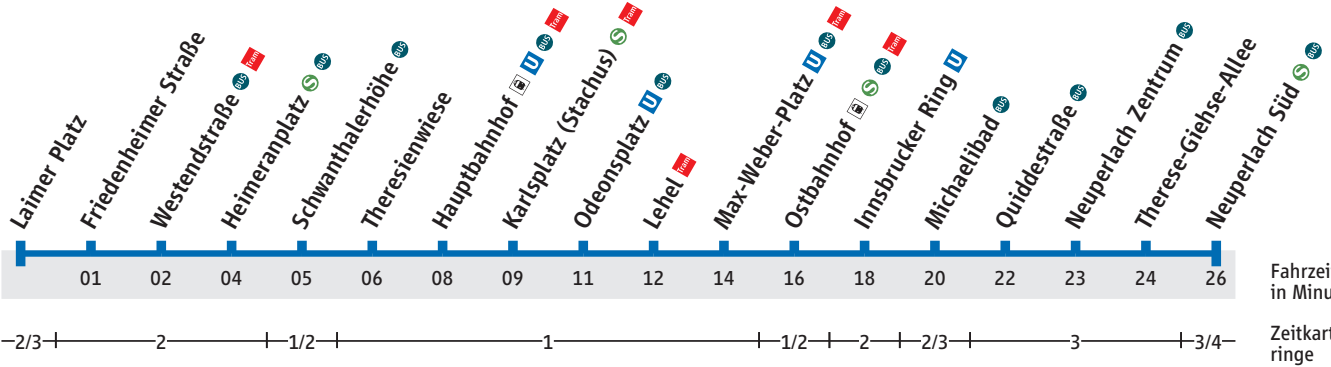

Abfahrtszeiten

Ihr Partner im MVV

U

U5

Laimer Platz

Zeitkartenring 2 und 3

Neuperlach Süd via Hauptbahnhof

Gültig ab 31. Oktober 2016
Haltestellen-Nr. 0280

Uhr	Montag mit Donnerstag	Freitag	Sams-,Sonn-,Feiertag	Uhr
4	18* 56	18* 56	18* 56	4
5	16 36 56	16 36 56	16 36 56	5
6	06 16 26 36 40+ 46 50+ 56	06 16 26 36 40+ 46 50+ 56	16 36 56	6
7	00+ 06 10+ 16 20+ 26 30+ 36 40+ 46 50+ 56	00+ 06 10+ 16 20+ 26 30+ 36 40+ 46 50+ 56	16 36 46 ^{Sa} 56	7
8	00+ 06 10+ 16 20+ 26 30+ 36 40+ 46 50+ 56	00+ 06 10+ 16 20+ 26 30+ 36 40+ 46 50+ 56	06 ^{Sa} 16 26 ^{Sa} 36 46 ^{Sa} 56	8
9	00+ 06 10+ 16 20+ 26 30+ 36 46 56	00+ 06 10+ 16 20+ 26 30+ 36 46 56	06 16 26 36 46 56	9
10-11	06 16 26 36 46 56	06 16 26 36 46 56	06 16 26 36 46 56	10-11
12	06 16 26 36 46 51^ 56	06 16 26 36 46 56	06 16 26 36 46 56	12
13-14	01^ 06 11^ 16 21^ 26 31^ 36 41^ 46 51^ 56	06 16 26 36 46 56	06 16 26 36 46 56	13-14
15	00^ 06 10^ 16 20+ 26 30+ 36 40+ 46 50+ 56	06 16 26 36 46 56	06 16 26 36 46 56	15
16-18	00+ 06 10+ 16 20+ 26 30+ 36 40+ 46 50+ 56	06 16 26 36 46 56	06 16 26 36 46 56	16-18
19-23	06 16 26 36 46 56	06 16 26 36 46 56	06 16 26 36 46 56	19-23
0	06 16 36	06 16 36	06 16 36	0
1	03* 33x	03* 33*	03* 33x	1
2	03x	03*	03x	2

+ Ferien 1 Minute später ● nur Freitag, Samstag und vor Feiertag ^ nur an Schultagen
x längere Fahrzeit wegen Anschluss Sa nur Samstag

Ferien: 31.10. - 04.11., 27.12.16 - 05.01.17, 27.02. - 03.03., 10.04. - 21.04., 06.06. - 16.06., 31.07. - 11.09., 30.10. - 03.11.17