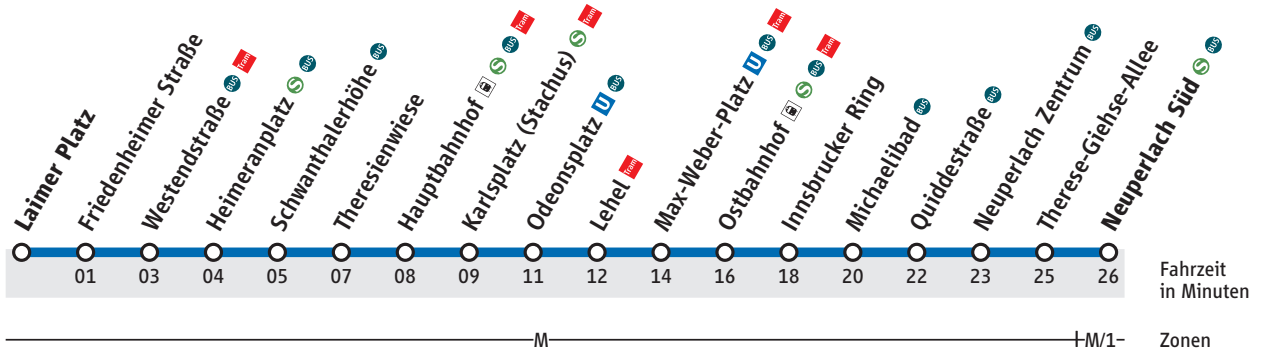

# Abfahrtszeiten

Ihr Partner im MVV

## Laimer Platz

Zone M

## Neuperlach Süd via Hauptbahnhof

Gültig ab 13. Dezember 2020  
Haltestellen-Nr. 0280

Uhr	Montag bis Freitag	Samstag, Sonn- und Feiertag	Uhr
4	18 56	18 56	4
5	16 36 56	16 36 56	5
6	06 16 20 26 30 36 40 46 50 56	16 36 56	6
7	00 06 10 16 20 26 30 36 40 46 50 56	16 36 46 <sup>Sa</sup> 56	7
8	00 06 10 16 20 26 30 36 40 46 50 56	06 <sup>Sa</sup> 16 26 <sup>Sa</sup> 36 46 <sup>Sa</sup> 56	8
9	00 06 10 16 20 26 30 36 46 56	06 16 26 36 46 56	9
10	06 16 26 36 46 56	06 16 26 36 46 56	10
11	06 16 26 36 46 56	06 16 26 36 46 56	11
12	06 16 26 36 46 51 56	06 16 26 36 46 56	12
13	01 06 11 16 21 26 31 36 41 46 51 56	06 16 26 36 46 56	13
14	01 06 11 16 21 26 31 36 41 46 51 56	06 16 26 36 46 56	14
15	01 06 10 16 20 26 30 36 40 46 50 56	06 16 26 36 46 56	15
16	00 06 10 16 20 26 30 36 40 46 50 56	06 16 26 36 46 56	16
17	00 06 10 16 20 26 30 36 40 46 50 56	06 16 26 36 46 56	17
18	00 06 10 16 20 26 30 36 40 46 50 56	06 16 26 36 46 56	18
19	00 06 10 16 20 26 30 36 46 56	06 16 26 36 46 56	19
20	06 16 26 36 46 56	06 16 26 36 46 56	20
21	06 16 26 36 46 56	06 16 26 36 46 56	21
22	06 16 26 36 46 56	06 16 26 36 46 56	22
23	06 16 26 36 46 56	06 16 26 36 46 56	23
0	06 16 36	06 16 36	0
1	03 33 <sup>FF</sup>	03 33 <sup>SF</sup>	1
2	03 <sup>FF</sup>	03 <sup>SF</sup>	2