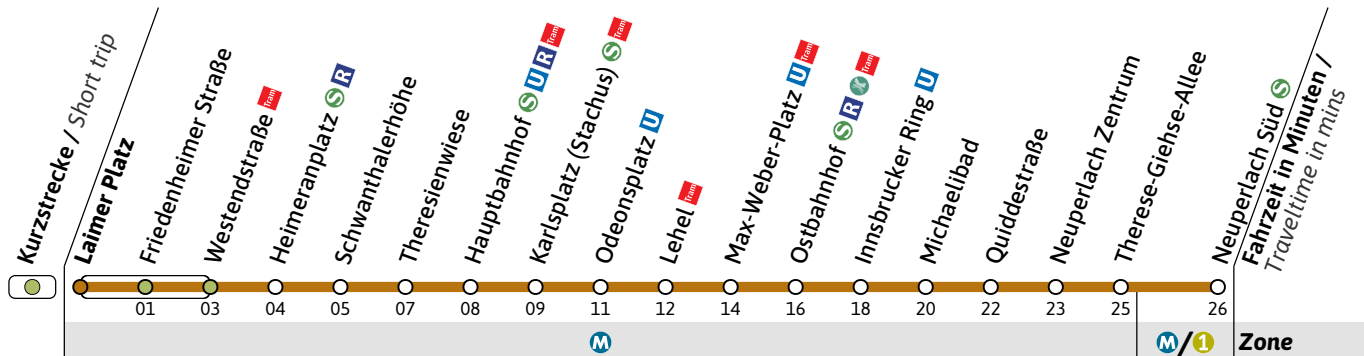

Haltestelle / Stop **Laimer Platz** (Zone **M**)

**U5**

Richtung / Destination  
**Neuperlach Süd** via Hauptbahnhof

U-Bahn  
Underground

🕒	Montag - Freitag Monday - Friday	Samstag Saturday	Sonn- und Feiertag Sunday and public holiday
3		08 38	08 38
4	18 56	08 38 56	08 38 56
5	16 36 56	16 36 56	16 36 56
6	06 16 21 26 31 36 41 46 51 56	16 36 56	16 36 56
7	01 06 11 16 21 26 31 36 41 46 51 56	16 36 46 56	16 36 56
8	01 06 11 16 21 26 31 36 41 46 51 56	06 16 26 36 46 56	16 36 56
9	01 06 11 16 21 26 31 36 41 46 51 56	06 16 26 36 46 56	06 16 26 36 46 56
10	01 06 11 16 21 26 31 36 41 46 51 56	06 16 26 36 46 56	06 16 26 36 46 56
11	01 06 11 16 21 26 31 36 41 46 51 56	06 16 26 36 46 56	06 16 26 36 46 56
12	01 06 11 16 21 26 31 36 41 46 51 56	06 16 26 36 46 56	06 16 26 36 46 56
13	01 06 11 16 21 26 31 36 41 46 51 56	06 16 26 36 46 56	06 16 26 36 46 56
14	01 06 11 16 21 26 31 36 41 46 51 56	06 16 26 36 46 56	06 16 26 36 46 56
15	01 06 11 16 21 26 31 36 41 46 51 56	06 16 26 36 46 56	06 16 26 36 46 56
16	01 06 11 16 21 26 31 36 41 46 51 56	06 16 26 36 46 56	06 16 26 36 46 56
17	01 06 11 16 21 26 31 36 41 46 51 56	06 16 26 36 46 56	06 16 26 36 46 56
18	01 06 11 16 21 26 31 36 41 46 51 56	06 16 26 36 46 56	06 16 26 36 46 56
19	01 06 11 16 21 26 31 36 46 56	06 16 26 36 46 56	06 16 26 36 46 56
20	06 16 26 36 46 56	06 16 26 36 46 56	06 16 26 36 46 56
21	06 16 26 36 46 56	06 16 26 36 46 56	06 16 26 36 46 56
22	06 16 26 36 46 56	06 16 26 36 46 56	06 16 26 36 46 56
23	06 16 26 36 46 56	06 16 26 36 46 56	06 16 26 36 46 56
0	06 16 36	06 16 36	06 16 36
1	03 <sup>■</sup> 08 <sup>★</sup> 38 <sup>★</sup>	08 38	03 <sup>●</sup> 08 <sup>▼</sup> 38 <sup>▼</sup>
2	08 <sup>★</sup> 38 <sup>★</sup>	08 38	08 <sup>▼</sup> 38 <sup>▼</sup>

Live-Fahrplan und Infos zur Haltestelle  
Real time and stop information

Gültig ab 01.01.2025 | Haltestellen-Nummer: 280  
Änderungen vorbehalten | mvv-muenchen.de

Münchner Verkehrsgesellschaft mbH  
Tel.: 0800 344 22 66 00