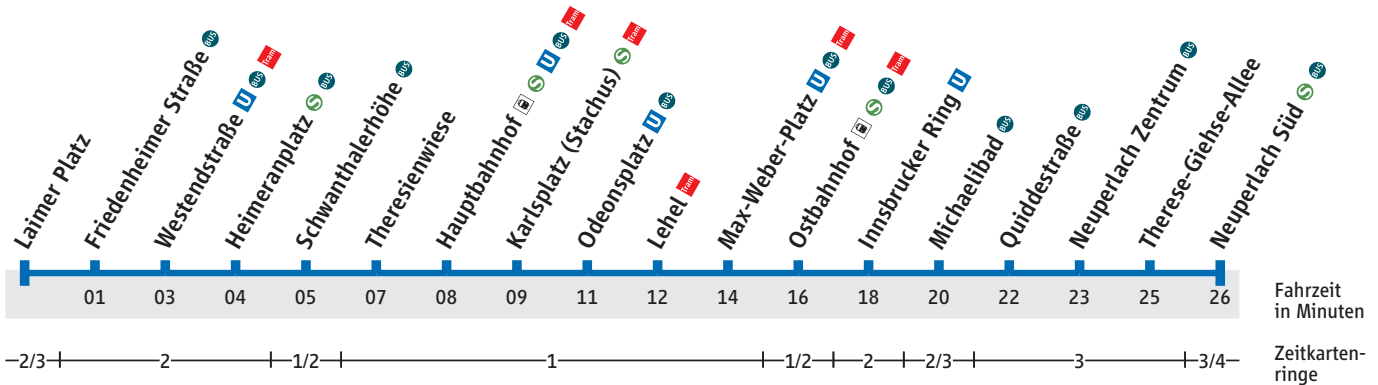

Abfahrtszeiten

Ihr Partner im MVV

U

U5

Laimer Platz

Zeitkartenring 2 und 3

Neuperlach Süd via Hauptbahnhof

Gültig ab 09. Dezember 2018
Haltestellen-Nr. 0280

Fahrzeit
in Minuten
Zeitkarten-
ringe

Uhr	Montag mit Freitag	Samstag	Sonn-/Feiertag	Uhr
4	18 56	18 56	18 56	4
5	16 36 56	16 36 56	16 36 56	5
6	06 16 20 26 30 36 40 46 50 56	16 36 56	16 36 56	6
7	00 06 10 16 20 26 30 36 40 46 50 56	16 36 46 56	16 36 56	7
8	00 06 10 16 20 26 30 36 40 46 50 56	06 16 26 36 46 56	16 36 56	8
9	00 06 10 16 20 26 30 36 46 56	06 16 26 36 46 56	06 16 26 36 46 56	9
10-11	06 16 26 36 46 56	06 16 26 36 46 56	06 16 26 36 46 56	10-11
12	06 16 26 36 46 51 56	06 16 26 36 46 56	06 16 26 36 46 56	12
13-14	01 06 11 16 21 26 31 36 41 46 51 56	06 16 26 36 46 56	06 16 26 36 46 56	13-14
15	01 06 10 16 20 26 30 36 40 46 50 56	06 16 26 36 46 56	06 16 26 36 46 56	15
16-18	00 06 10 16 20 26 30 36 40 46 50 56	06 16 26 36 46 56	06 16 26 36 46 56	16-18
19	00 06 10 16 20 26 30 36 46 56	06 16 26 36 46 56	06 16 26 36 46 56	19
20-23	06 16 26 36 46 56	06 16 26 36 46 56	06 16 26 36 46 56	20-23
0	06 16 36	06 16 36	06 16 36	0
1	03 33 ^{FR}	03 33	03 33 [●]	1
2	03 ^{FR}	03	03 [●]	2