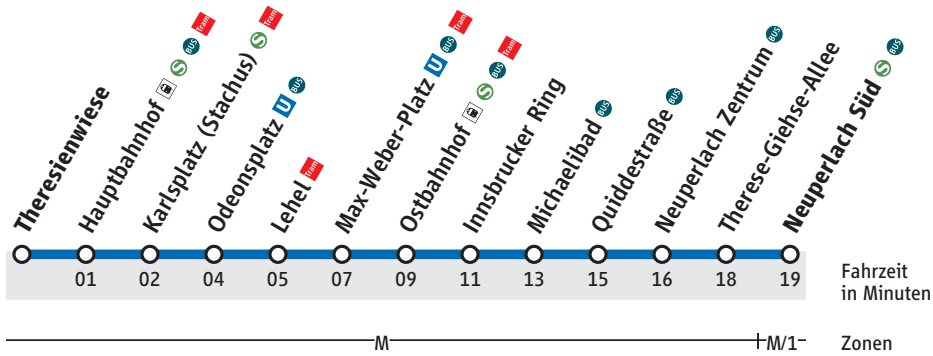

Abfahrtszeiten

U

U5

Theresienwiese

MVV-Tarif: Zone M

**DIE MOBILITÄTS-
MACHER*INNEN.**

Neuperlach Süd via Hauptbahnhof

Gültig ab 12. Dezember 2021
Haltestellen-Nr. 0240

Uhr	Montag bis Freitag										Samstag, Sonn- und Feiertag					Uhr	
4	25											25					4
5	03	23	43	53							03	23	43	5			
6	03	13	23	27	33	37	43	47	53	57	03	23	43	6			
7	03	07	13	17	23	27	33	37	43	47	03	23	33 ^{Sa}	43	53 ^{Sa}	7	
	53	57															
8	03	07	13	17	23	27	33	37	43	47	03	13 ^{Sa}	23	33 ^{Sa}	43	53	8
	53	57															
9	03	07	13	17	23	27	33	37	43	53	03	13	23	33	43	53	9
10-11	03	13	23	33	43	53					03	13	23	33	43	53	10-11
12	03	13	23	33	43	48	53	58			03	13	23	33	43	53	12
13-14	03	08	13	18	23	28	33	38	43	48	03	13	23	33	43	53	13-14
	53	58															
15	03	08	13	17	23	27	33	37	43	47	03	13	23	33	43	53	15
	53	57															
16-18	03	07	13	17	23	27	33	37	43	47	03	13	23	33	43	53	16-18
	53	57															
19	03	07	13	17	23	27	33	37	43	53	03	13	23	33	43	53	19
20-23	03	13	23	33	43	53					03	13	23	33	43	53	20-23
0	03	13	23	43							03	13	23	43	0		
1	10	40 ^{FrF}									10	40 ^{SavF}	1				
2	10 ^{FrF}										10 ^{SavF}	2					

FrF nur Freitag und vor Feiertagen

SavF nur Samstag und vor Feiertagen

Sa nur samstags

Partner im MVV

Änderungen vorbehalten
© MVG mbH

Live-Fahrplan und alles zu Ihrer Haltestelle