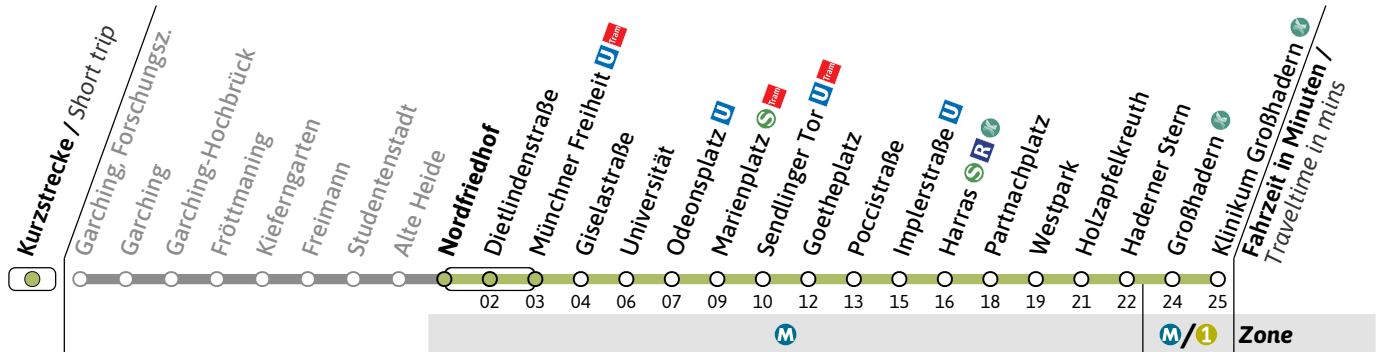

Am 24.12. und 31.12. Fahrplan wie Samstag
Am 24.12. ab 14:30 reduziertes Fahrtenangebot, Infos unter mvg.de

Live-Fahrplan und Infos zur Haltestelle
Real time and stop information

Gültig ab 14.12.2025 | Haltestellen-Nummer: 520
Änderungen vorbehalten | mvg-muenchen.de

U

Haltestelle / Stop Nordfriedhof (Zone M)

U6

Richtung / Destination Klinikum Großhadern

U-Bahn
Underground

🕒	Samstag Saturday						Sonn- und Feiertag Sunday and public holiday					
3												
4												
5	10							10				
6	10							10				
7	10							10				
8	03	13	23	33	43	53		10				
9	03	13	23	33	43	53	00	10	20	30	40	50
10	03	13	23	33	43	53	00	10	20	30	40	50
11	03	13	23	33	43	53	00	10	20	30	40	50
12	03	13	23	33	43	53	00	10	20	30	40	50
13	03	13	23	33	43	53	00	10	20	30	40	50
14	03	13	23	33	43	53	00	10	20	30	40	50
15	03	13	23	33	43	53	00	10	20	30	40	50
16	03	13	23	33	43	53	00	10	20	30	40	50
17	03	13	23	33	43	53	00	10	20	30	40	50
18	03	13	23	33	43	53	00	10	20	30	40	50
19	03	13	23	33	43	53	00	10	20	30	40	50
20	03	10	20	30	40	50	00	10	20	30	40	50
21	00	10	20	30	40	50	00	10	20	30	40	50
22	00	10	20	30	40	50	00	10	20	30	40	50
23	00	10	20	30	40	50	00	10	20	30	40	50
0	00 [▼]	10	20 [▼]	30		50	00 [▼]	10	20 [▼]	30	50 [■]	50 [★]
1							03 [●]					54 [■]
2												54 [■]

● = bis Münchner Freiheit | nicht vor Feiertag / terminates at Münchner Freiheit

■ = nur vor Feiertag

★ = nicht vor Feiertag

▼ = bis Harras / terminates at Harras

Am 24.12. und 31.12. Fahrplan wie Samstag

Am 24.12. ab 14:30 reduziertes Fahrtenangebot, Infos unter mvg.de

Live-Fahrplan und Infos zur Haltestelle
Real time and stop information

Gültig ab 14.12.2025 | Haltestellen-Nummer: 520
Änderungen vorbehalten | mvg-muenchen.de