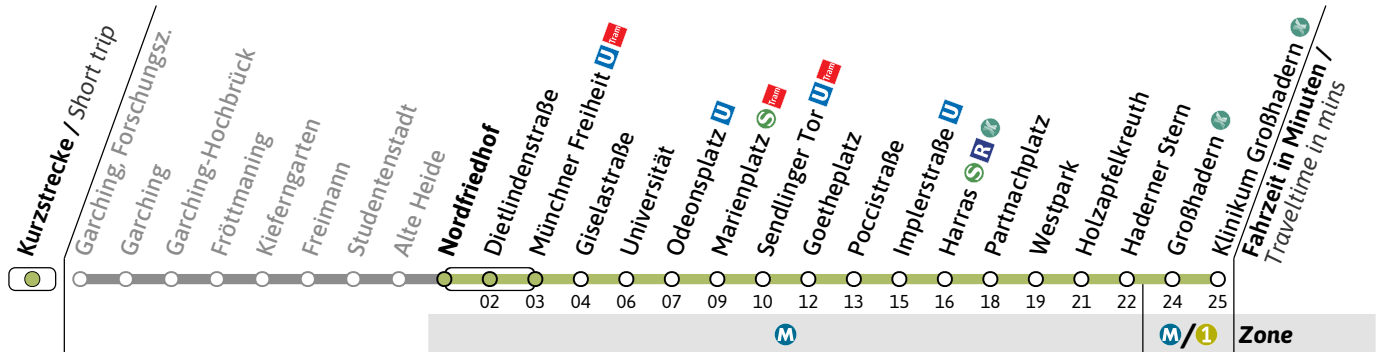

U

Haltestelle / Stop Nordfriedhof (Zone M)

U6

Richtung / Destination Klinikum Großhadern

U-Bahn
Underground

🕒	Montag - Donnerstag Monday-Thursday											Freitag Friday																								
4	18 [▼]											18 [▼]																								
5	05	23	33	43	53							05	23	33	43	53																				
6	03	13	23	33	37	43	47	53	57							03	13	23	33	37	43	47	53	57												
7	03	07	13	17	23	27	33	37	43	47	53	57							03	07	13	17	23	27	33	37	43	47	53	57						
8	03	07	13	17	23	27	33	37	43	47	53	57							03	07	13	17	23	27	33	37	43	47	53	57						
9	03	07	13	17 [▲]	23	27 [▲]	33	37 [▲]	43	53							03	07	13	17 [▲]	23	27 [▲]	33	37 [▲]	43	53										
10	03	13	23	33	43	53							03	13	23	33	43	53																		
11	03	13	23	33	43	53							03	13	23	33	43	53																		
12	03	13	23	33	43	53							03	07	13	17	23	27	33	37	43	47	53	57												
13	03	13	23	33	43	53							03	07	13	17	23	27	33	37	43	47	53	57												
14	03	13	23	33	43	53							03	07	13	17	23	27	33	37	43	47	53	57												
15	03	13	23	27	33	37	43	47	53	57							03	07	13	17	23	27	33	37	43	47	53	57								
16	03	07	13	17	23	27	33	37	43	47	53	57							03	07	13	17	23	27	33	37	43	47	53	57						
17	03	07	13	17	23	27	33	37	43	47	53	57							03	07	13	17	23	27	33	37	43	47	53	57						
18	03	07	13	17	23	27	33	37	43	47	53	57							03	07	13	17	23	27	33	37	43	47	53	57						
19	03	07	13	17	23	27	33	37 [▲]	43	47 [▲]	53	57 [▲]							03	07	13	17	23	27	33	37 [▲]	43	47 [▲]	53	57 [▲]						
20	03	10	20	30	40	50							03	10	20	30	40	50																		
21	00	10	20	30	40	50							00	10	20	30	40	50																		
22	00	10	20	30	40	50							00	10	20	30	40	50																		
23	00	10	20	30	40	50							00	10	20	30	40	50																		
0	00 [▲]	10	20 [▲]	30	50 [■]	50 [★]							00 [▲]	10	20 [▲]	30	50																			
1	03 [●]	24 [■]	54 [■]										24	54																						
2	24 [■]	54 [■]										24	54																							